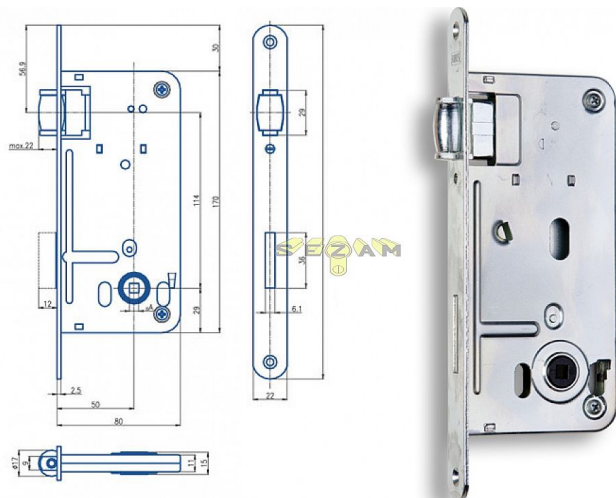

545 válečkový D50 hloubka80 WC

» ZABEZPEČENÍ » ZADLABACÍ ZÁMKY » Válečkové

EAN 8595087545930

Kód produktu 04000-0180

Balení 1 Ks

Zámek zadlabací WC, s válečkovou střelkou

Dostupnost sklad SEZAM : u dodavatele
Dostupné sklad dodavatele: sklad dodavatele

Parametry

Rozteč 90