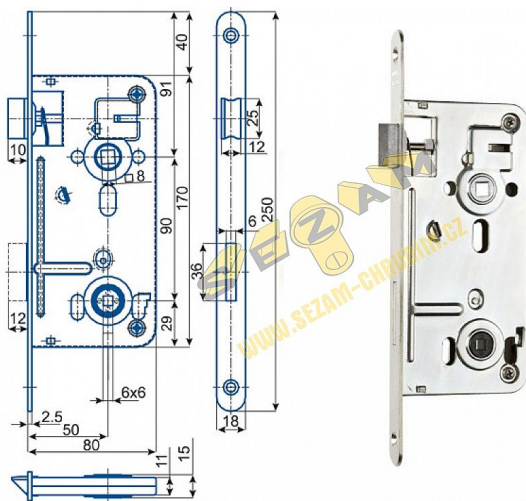

547 "C" PL 90/80 D50 WC čelo 18mm

» ZABEZPEČENÍ » ZADLABACÍ ZÁMKY » WC

Popis

bez převodu otvory pro dělené štíty spodní ořechy lze ve velikostech: a) 4x4 - typ 547.4 b) 5x5 - typ 547.5 c) 6x6 - STANDARD d) 7x7 - typ 547.7 e) 8x8 - typ 547.8

EAN	8595087518187
Kód produktu	04000-0155
Balení	1 Ks

WC zadlabací zámek jednozápadový

Dostupnost sklad SEZAM :	skladem
Dostupné sklad dodavatele:	sklad dodavatele

Parametry

Rozteč	90
--------	----