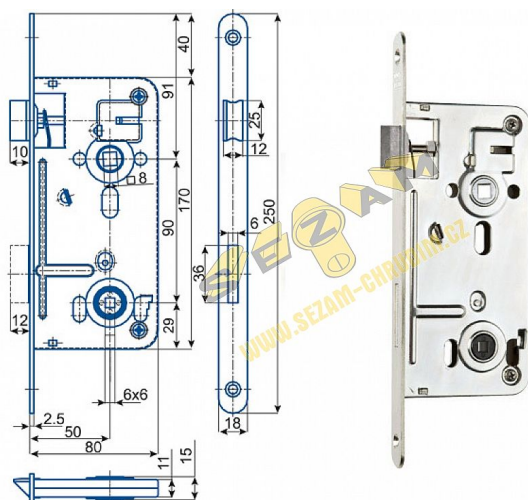

547 "C" PL 90/80 D50 WC čelo 18mm

» ZABEZPEČENÍ » ZADLABACÍ ZÁMKY » WC

Popis

bez převodu

otvory pro dělené štíty

spodní ořechy lze ve velikostech:

- a) 4x4 - typ 547.4
- b) 5x5 - typ 547.5
- c) 6x6 - STANDARD
- d) 7x7 - typ 547.7
- e) 8x8 - typ 547.8

EAN 8595087518187

Kód produktu 04000-0155

Balení 1 ks

WC zadlabací zámek jednozápadový

Dostupnost na hlavním skladě:

skladem

Parametry

Rozteč 90