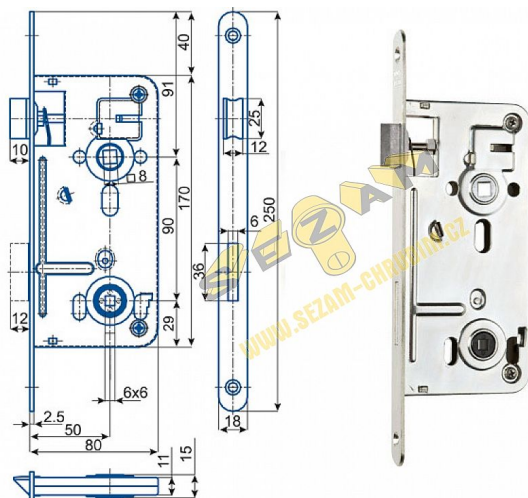

547 "C" PL 90/80 D50 WC čelo 18mm

» ZABEZPEČENÍ » ZADLABACÍ ZÁMKY » WC

Popis

bez převodu otvory pro dělené štíty spodní ořechy lze ve velikostech: a) 4x4 - typ 547.4 b) 5x5 - typ 547.5 c) 6x6 - STANDARD d) 7x7 - typ 547.7 e) 8x8 - typ 547.8

EAN	8595087518187
Kód produktu	04000-0155
Balení	1 Ks

WC zadlabací zámek jednozápadový

Dostupnost sklad SEZAM :	skladem
Dostupné sklad dodavatele:	sklad dodavatele

Parametry

Rozteč	90
--------	----