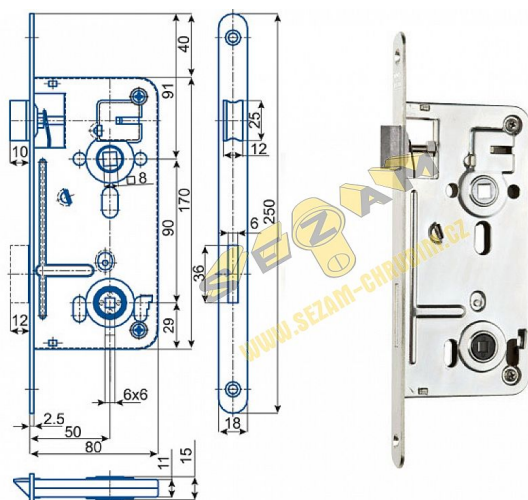

547 "C" PL žlutý ZN 90/80 D50 WC čelo 18mm

» ZABEZPEČENÍ » ZADLABACÍ ZÁMKY » WC

Popis

bez převodu otvory pro dělené štíty spodní ořechy lze ve velikostech: a) 4x4 - typ 547.4 b) 5x5 - typ 547.5 c) 6x6 - STANDARD d) 7x7 - typ 547.7 e) 8x8 - typ 547.8

Kód produktu 04000-0160

Balení 1 Ks

WC zadlabací zámek jednozápadový

Dostupnost sklad SEZAM :

u dodavatele

Dostupné sklad dodavatele:

sklad dodavatele

Parametry