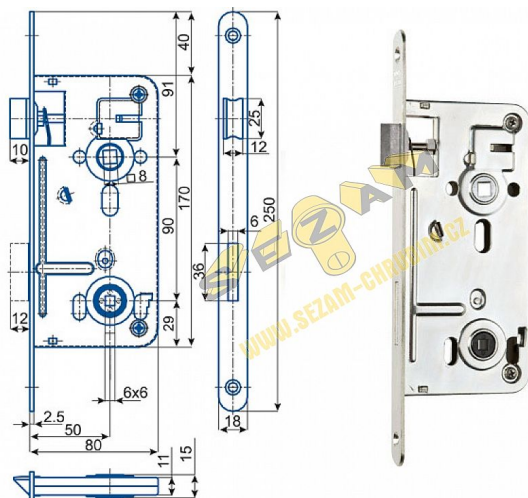

# 547 "C" PL žlutý ZN 90/80 D50 WC čelo 18mm

» ZABEZPEČENÍ » ZADLABACÍ ZÁMKY » WC

## Popis

bez převodu otvory pro dělené štíty spodní ořechy lze ve velikostech: a) 4x4 - typ 547.4 b) 5x5 - typ 547.5 c) 6x6 - STANDARD d) 7x7 - typ 547.7 e) 8x8 - typ 547.8

Kód produktu 04000-0160

Balení 1 Ks

WC zadlabací zámek jednozápadový

Dostupnost sklad SEZAM :

u dodavatele

Dostupné sklad dodavatele:

sklad dodavatele

## Parametry

Rozteč 90