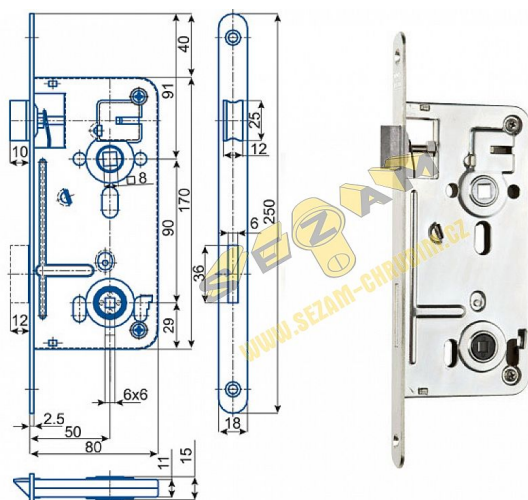

# 547 "C" PL žlutý ZN 90/80 D50 WC čelo 18mm

» ZABEZPEČENÍ » ZADLABACÍ ZÁMKY » WC

## Popis

bez převodu otvory pro dělené štíty spodní ořechy lze ve velikostech: a) 4x4 - typ 547.4 b) 5x5 - typ 547.5 c) 6x6 - STANDARD d) 7x7 - typ 547.7 e) 8x8 - typ 547.8

Kód produktu 04000-0160

Balení 1 Ks

WC zadlabací zámek jednozápadový

Dostupnost sklad SEZAM :

u dodavatele

Dostupné sklad dodavatele:

sklad dodavatele

## Parametry

Rozteč 90