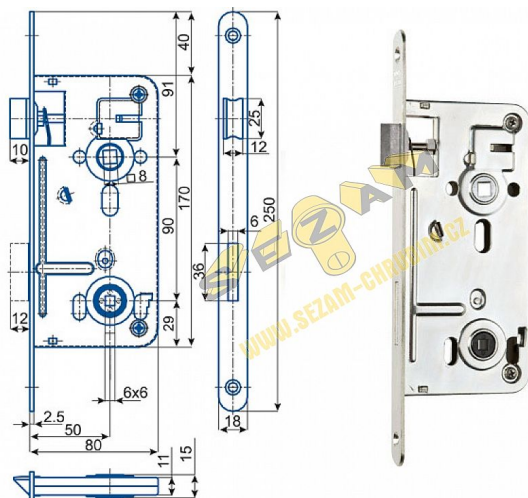

547 "C" zadlabací zámek WC rozteč 90, hloubka 80"

» ZABEZPEČENÍ » ZADLABACÍ ZÁMKY » WC

Popis

bez převodu otvory pro dělené štíty spodní ořechy lze ve velikostech: a) 4x4 - typ 547.4 b) 5x5 - typ 547.5 c) 6x6 - STANDARD d) 7x7 - typ 547.7 e) 8x8 - typ 547.8

Kód produktu

MP04000-0155

WC zadlabací zámek jednozápadový

Dostupnost sklad SEZAM :

skladem

Dostupné sklad dodavatele:

momentálně nedostupné