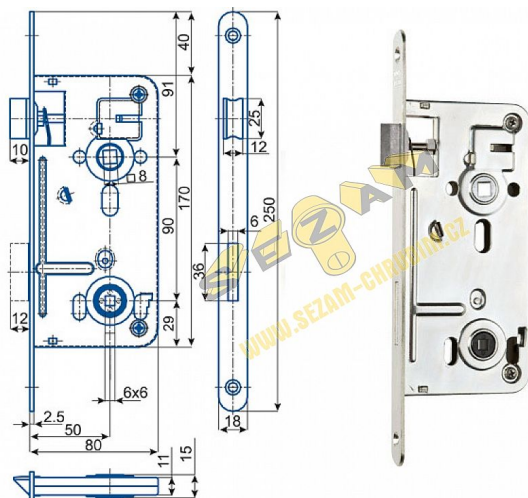

547 "C" zadlabací zámek WC rozteč 90, hloubka 80"

» ZABEZPEČENÍ » ZADLABACÍ ZÁMKY » WC

Popis

bez převodu

otvory pro dělené štíty

spodní ořechy lze ve velikostech:

- a) 4x4 - typ 547.4
- b) 5x5 - typ 547.5
- c) 6x6 - STANDARD
- d) 7x7 - typ 547.7
- e) 8x8 - typ 547.8

Kód produktu

MP04000-0155

Balení

0 ks

WC zadlabací zámek jednozápadový

Dostupnost na hlavním skladě:

skladem