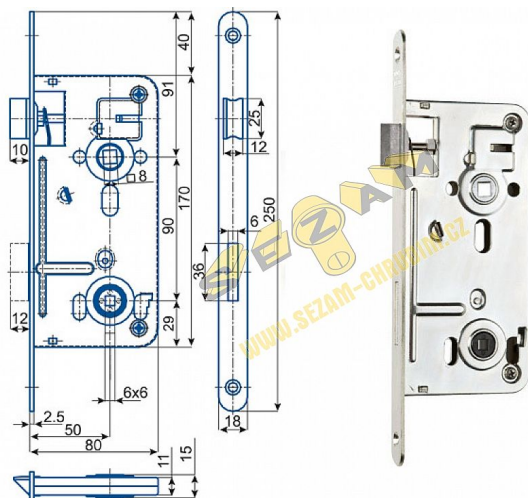

547 "C" zadlabací zámek WC rozteč 90, hloubka 80"

» ZABEZPEČENÍ » ZADLABACÍ ZÁMKY » WC

Popis

bez převodu

otvory pro dělené štíty

spodní ořechy lze ve velikostech:

- a) 4x4 - typ 547.4
- b) 5x5 - typ 547.5
- c) 6x6 - STANDARD
- d) 7x7 - typ 547.7
- e) 8x8 - typ 547.8

Kód produktu

MP04000-0155

Balení

0 ks

WC zadlabací zámek jednozápadový

Dostupnost na hlavním skladě:

skladem u dodavatele