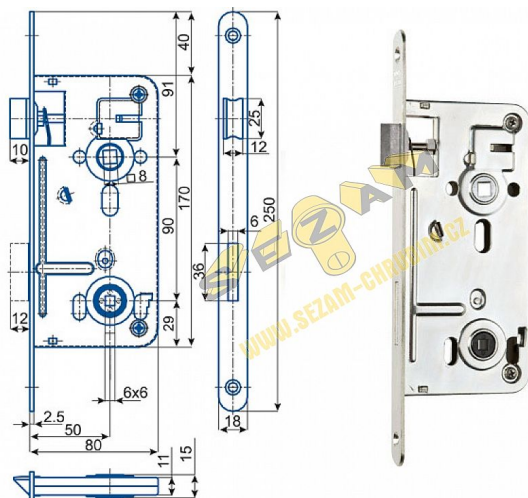

# 547 "C" zadlabací zámek WC rozteč 90, hloubka 80"

» ZABEZPEČENÍ » ZADLABACÍ ZÁMKY » WC

## Popis

bez převodu otvory pro dělené štíty spodní ořechy lze ve velikostech: a) 4x4 - typ 547.4 b) 5x5 - typ 547.5 c) 6x6 - STANDARD d) 7x7 - typ 547.7 e) 8x8 - typ 547.8

Kód produktu

MP04000-0155

WC zadlabací zámek jednozápadový