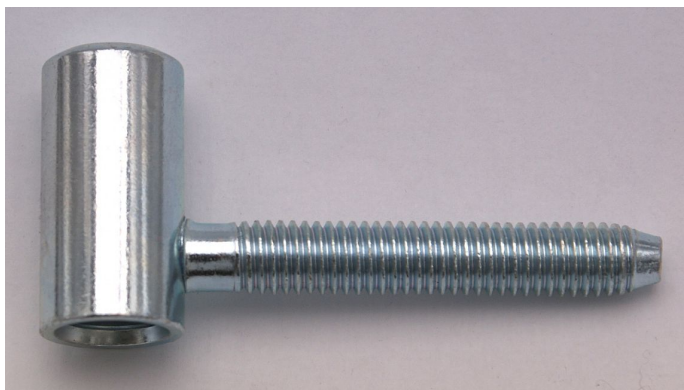

60/10 HD dveřní závěs horní modrý zinek 9606

» ZÁVĚSY, PANTY » DVEŘNÍ » Šroubovací

Dodavatelské číslo	96060530
EAN	8590867008025
Kód produktu	05030-2070
Balení	100 ks

Použití: Vrchní díl závěsu (pantu) - do dveřního křídla.
Zakování se provádí po dokončení povrchové úpravy dveřního křídla.

Dostupnost na hlavním skladě: více než 100 ks

Popis

Průměr pantu (vnější) 15 mm

Únosnost / ks (v kg) 20.00

Typ závěsu Vrchní díl (VD)

Typ dveří Interiérové

Orientace dveří nebo okna Pro pravé i levé dveře
(zárubeň)

Materiál dveřního křídla Dřevo

Provedení dveří S polodrážkou

Ukončení výrobku Bez ozdoby

Materiál výrobku (převažující) Ocel

Požární odolnost ne

Uchycení závěsu K zašroubování

Průměr závitu svorníku(ů) M8

Délka svorníku(ů) 50 mm