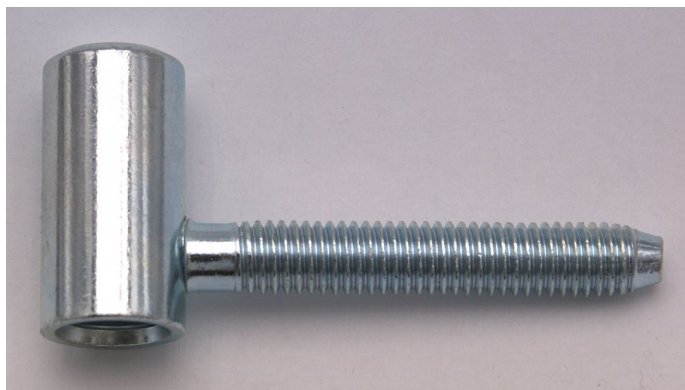

60/10 HD dveřní závěs horní modrý zinek 9606

» ZÁVĚSY, PANTY » DVEŘNÍ » Šroubovací

Dodavatelské číslo	96060530
EAN	8590867008025
Kód produktu	05030-2070
Balení	100 Ks

Použití: Vrchní díl závěsu (pantu) - do dveřního křídla.
Zakování se provádí po dokončení povrchové úpravy dveřního křídla.

Dostupnost sklad SEZAM : více než 100 ks

Popis

Průměr pantu (vnější) 15 mm Únosnost / ks (v kg) 20.00
Typ závěsu Vrchní díl (VD) Typ dveří Interiérové
Orientace dveří nebo okna Pro pravé i levé dveře
(zárubeň) Materiál dveřního křídla Dřevo Provedení dveří
S polodrážkou Ukončení výrobku Bez ozdoby Materiál
výrobku (převažující) Ocel Požární odolnost ne Uchycení
závěsu K zašroubování Průměr závitu svorníku(ů) M8
Délka svorníku(ů) 50 mm Český výrobek Ano