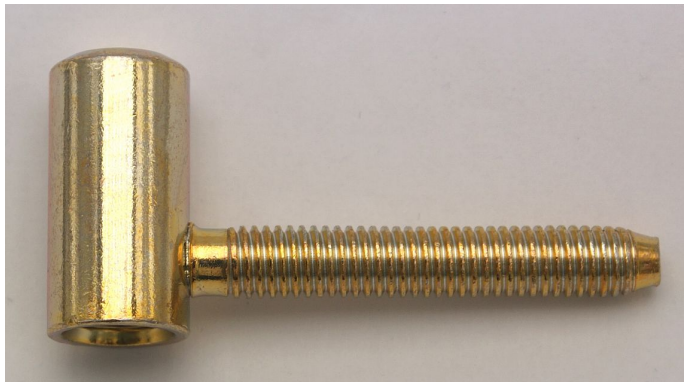

# 60/10 HD dveřní závěs horní žlutý zinek 9606

» ZÁVĚSY, PANTY » DVEŘNÍ » Šroubovací

Dodavatelské číslo	96060510
EAN	8590867008018
Kód produktu	05030-2080
Balení	100 ks

Použití: Vrchní díl závěsu ( pantu ) - do dveřního křídla.  
Zakování se provádí po dokončení povrchové úpravy dveřního křídla.

## Popis

Průměr pantu (vnější) 15 mm

Únosnost / ks (v kg) 20.00

Typ závěsu Vrchní díl (VD)

Typ dveří Interiérové

Orientace dveří nebo okna Pro pravé i levé dveře (zárubeň)

Materiál dveřního křídla Dřevo

Provedení dveří S polodrážkou

Ukončení výrobku Bez ozdoby

Materiál výrobku (převažující) Ocel

Požární odolnost ne

Uchycení závěsu K zašroubování

Průměr závitu svorníku(ů) M8

Délka svorníku(ů) 50 mm

Český výrobek Ano