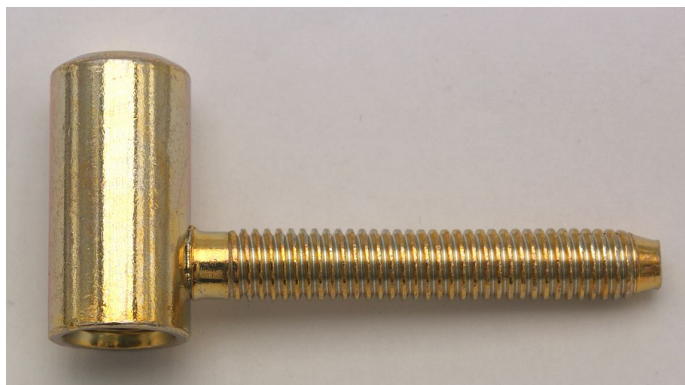

# 60/10 HD dveřní závěs horní žlutý zinek 9606

» ZÁVĚSY, PANTY » DVEŘNÍ » Šroubovací

Dodavatelské číslo	96060510
EAN	8590867008018
Kód produktu	05030-2080
Balení	100 Ks

Použití: Vrchní díl závěsu ( pantu ) - do dveřního křídla.  
Zakování se provádí po dokončení povrchové úpravy dveřního křídla.

## Popis

Průměr pantu (vnější) 15 mm Únosnost / ks (v kg) 20.00  
Typ závěsu Vrchní díl (VD) Typ dveří Interiérové  
Orientace dveří nebo okna Pro pravé i levé dveře  
(zárubeň) Materiál dveřního křídla Dřevo Provedení dveří  
S polodrážkou Ukončení výrobku Bez ozdoby Materiál  
výrobku (převažující) Ocel Požární odolnost ne Uchycení  
závěsu K zašroubování Průměr závitu svorníku(ů) M8  
Délka svorníku(ů) 50 mm Český výrobek Ano