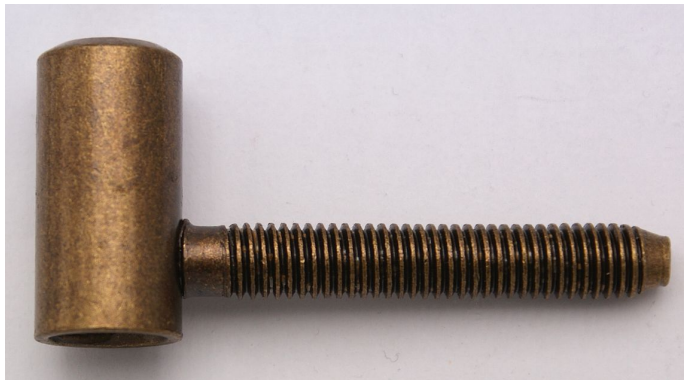

60/10 HD M8 SMO staromosaz 9606 2B00

» ZÁVĚSY, PANTY » DVEŘNÍ » Šroubovací

Popis

Průměr pantu (vnější) 15 mm Únosnost / ks (v kg) 20.00
Typ závěsu Vrchní díl (VD) Typ dveří Interiérové
Orientace dveří nebo okna Pro pravé i levé dveře
(zárubeň) Materiál dveřního křídla Dřevo Provedení dveří
S polodrážkou Ukončení výrobku Bez ozdoby Materiál
výrobku (převažující) Ocel Požární odolnost ne Uchycení
závěsu K zašroubování Průměr závitu svorníku(ů) M8
Délka svorníku(ů) 50 mm Český výrobek Ano

Dodavatelské číslo	96062B90
Kód produktu	05030-2140
Balení	100 Ks

Použití: Vrchní díl závěsu (pantu) - do dveřního křídla.
Zakování se provádí po dokončení povrchové úpravy
dveřního křídla.

Dostupnost sklad SEZAM : u dodavatele
Dostupné sklad dodavatele: sklad dodavatele

Parametry

Barva	Surová mosaz
-------	--------------