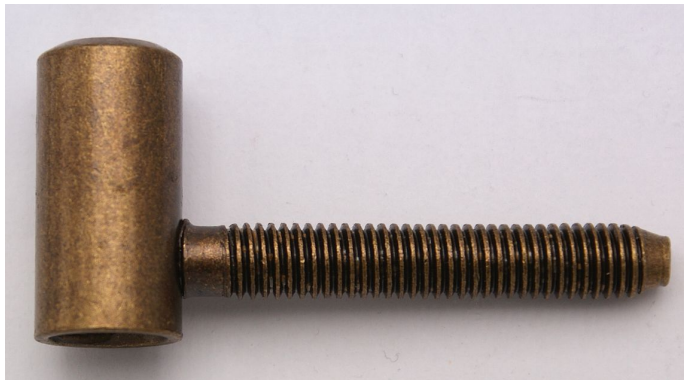

# 60/10 HD M8 SMO staromosaz 9606 2B00

» ZÁVĚSY, PANTY » DVEŘNÍ » Šroubovací

## Popis

Průměr pantu (vnější) 15 mm Únosnost / ks (v kg) 20.00  
Typ závěsu Vrchní díl (VD) Typ dveří Interiérové  
Orientace dveří nebo okna Pro pravé i levé dveře  
(zárubeň) Materiál dvevního křídla Dřevo Provedení dveří  
S polodrážkou Ukončení výrobku Bez ozdoby Materiál  
výrobku (převažující) Ocel Požární odolnost ne Uchycení  
závěsu K zašroubování Průměr závitu svorníku(ů) M8  
Délka svorníku(ů) 50 mm Český výrobek Ano

Dodavatelské číslo	96062B90
Kód produktu	05030-2140
Balení	100 Ks

Použití: Vrchní díl závěsu ( pantu ) - do dvevního křídla.  
Zakování se provádí po dokončení povrchové úpravy  
dvevního křídla.

Dostupnost sklad SEZAM : u dodavatele  
Dostupné sklad dodavatele: sklad dodavatele

## Parametry

Barva	Surová mosaz
-------	--------------