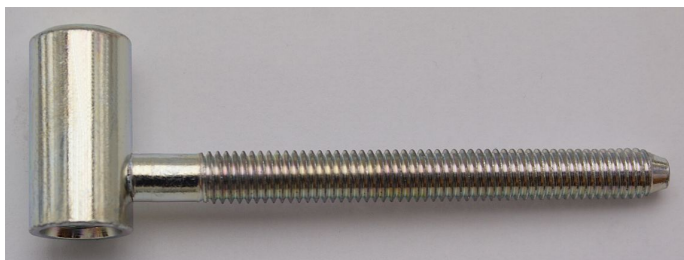

60/10 HD M8x80 modrý zinek 9652

» ZÁVĚSY, PANTY » DVEŘNÍ » Šroubovací

Dodavatelské číslo	96520530
Kód produktu	05030-2150
Balení	100 Ks

Použití: Vrchní díl závěsu je doporučen pro dřevěné protipožární dveře s polodrážkou (prodloužený svorník - 80 mm).

Dostupnost sklad SEZAM : u dodavatele
Dostupné sklad dodavatele: sklad dodavatele

Popis

Průměr pantu (vnější) 15 mm Únosnost / ks (v kg) 20.00
Typ závěsu Vrchní díl (VD) Typ dveří Interiérové
Orientace dveří nebo okna Pro pravé i levé dveře
(zárubeň) Materiál dveřního křídla Dřevo Provedení dveří
S polodrážkou Ukončení výrobku Bez ozdoby Materiál
výrobku (převažující) Ocel Požární odolnost ano (vhodný
pro protipožární zkoušky) Uchycení závěsu K
zašroubování Průměr závitů svorníku(ů) M8 Délka
svorníku(ů) 80 mm Český výrobek Ano