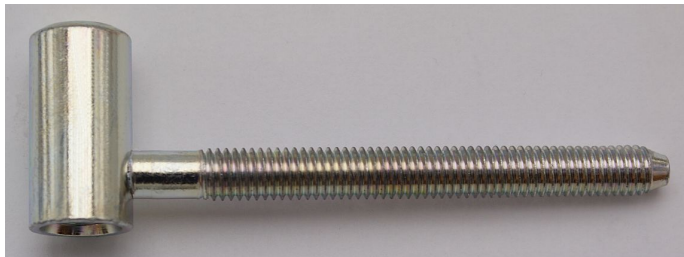

60/10 HD M8x80 modrý zinek 9652

» ZÁVĚSY, PANTY » DVEŘNÍ » Šroubovací

Dodavatelské číslo	96520530
Kód produktu	05030-2150
Balení	100 ks

Použití: Vrchní díl závěsu je doporučen pro dřevěné protipožární dveře s polodrážkou (prodloužený svorník - 80 mm).

Dostupnost na hlavním skladě: skladem u dodavatele
na cestě 2,00 ks

Popis

Průměr pantu (vnější) 15 mm

Únosnost / ks (v kg) 20.00

Typ závěsu Vrchní díl (VD)

Typ dveří Interiérové

Orientace dveří nebo okna Pro pravé i levé dveře
(zárubeň)

Materiál dveřního křídla Dřevo

Provedení dveří S polodrážkou

Ukončení výrobku Bez ozdoby

Materiál výrobku (převažující) Ocel

Požární odolnost ano (vhodný pro protipožární zkoušky)

Uchycení závěsu K zašroubování

Průměr závitu svorníku(ů) M8

Délka svorníku(ů) 80 mm

Český výrobek Ano