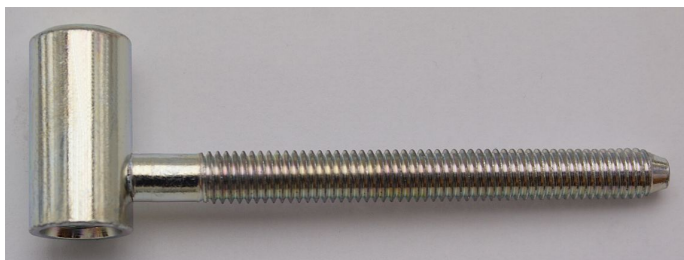

60/10 HD M8x80 modrý zinek 9652

» ZÁVĚSY, PANTY » DVEŘNÍ » Šroubovací

Dodavatelské číslo	96520530
Kód produktu	05030-2150
Balení	100 Ks

Použití: Vrchní díl závěsu je doporučen pro dřevěné protipožární dveře s polodrážkou (prodloužený svorník - 80 mm).

Dostupnost sklad SEZAM :	u dodavatele
Dostupné sklad dodavatele:	sklad dodavatele

Popis

Průměr pantu (vnější) 15 mm Únosnost / ks (v kg) 20.00
Typ závěsu Vrchní díl (VD) Typ dveří Interiérové
Orientace dveří nebo okna Pro pravé i levé dveře (zárubeň)
Materiál dveřního křídla Dřevo Provedení dveří S polodrážkou
Ukončení výrobku Bez ozdoby Materiál výrobku (převažující) Ocel
Požární odolnost ano (vhodný pro protipožární zkoušky)
Uchycení závěsu K zašroubování Průměr závitů svorníku(ů) M8
Délka svorníku(ů) 80 mm Český výrobek Ano