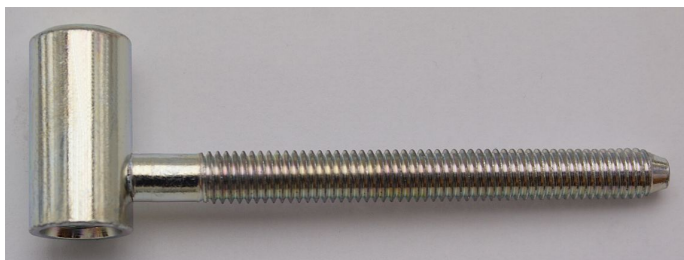

60/10 HD M8x80 modrý zinek 9652

» ZÁVĚSY, PANTY » DVEŘNÍ » Šroubovací

Dodavatelské číslo	96520530
Kód produktu	05030-2150
Balení	100 Ks

Použití: Vrchní díl závěsu je doporučen pro dřevěné protipožární dveře s polodrážkou (prodloužený svorník - 80 mm).

Dostupnost sklad SEZAM :	u dodavatele na cestě 4,00 ks
Dostupné sklad dodavatele:	sklad dodavatele

Popis

Průměr pantu (vnější) 15 mm Únosnost / ks (v kg) 20.00
Typ závěsu Vrchní díl (VD) Typ dveří Interiérové
Orientace dveří nebo okna Pro pravé i levé dveře
(zárubeň) Materiál dveřního křídla Dřevo Provedení dveří
S polodrážkou Ukončení výrobku Bez ozdoby Materiál
výrobku (převažující) Ocel Požární odolnost ano (vhodný
pro protipožární zkoušky) Uchycení závěsu K
zašroubování Průměr závitu svorníku(ů) M8 Délka
svorníku(ů) 80 mm Český výrobek Ano