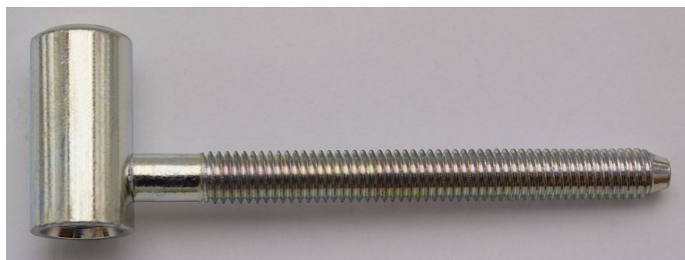

60/10 HD M8x80 modrý zinek 9652

» ZÁVĚSY, PANTY » DVEŘNÍ » Šroubovací

Dodavatelské číslo	96520530
Kód produktu	05030-2150
Balení	100 Ks

Použití: Vrchní díl závěsu je doporučen pro dřevěné protipožární dveře s polodrážkou (prodloužený svorník - 80 mm).

Dostupnost sklad SEZAM :	u dodavatele na cestě 4,00 ks
Dostupné sklad dodavatele:	sklad dodavatele

Popis

Průměr pantu (vnější) 15 mm Únosnost / ks (v kg) 20.00
Typ závěsu Vrchní díl (VD) Typ dveří Interiérové
Orientace dveří nebo okna Pro pravé i levé dveře
(zárubeň) Materiál dveřního křídla Dřevo Provedení dveří
S polodrážkou Ukončení výrobku Bez ozdoby Materiál
výrobku (převažující) Ocel Požární odolnost ano (vhodný
pro protipožární zkoušky) Uchycení závěsu K
zašroubování Průměr závitu svorníku(ů) M8 Délka
svorníku(ů) 80 mm Český výrobek Ano