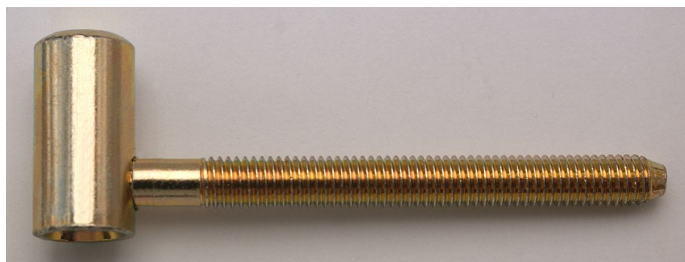

60/10 HD M8x80 žlutý zinek 9652

» ZÁVĚSY, PANTY » DVEŘNÍ » Šroubovací

Dodavatelské číslo	96520510
Kód produktu	05030-2160
Balení	100 Ks

Použití: Vrchní díl závěsu je doporučen pro dřevěné protipožární dveře s polodrážkou (prodloužený svorník - 80 mm).

Dostupnost sklad SEZAM : skladem
Dostupné sklad dodavatele: sklad dodavatele

Popis

Průměr pantu (vnější) 15 mm Únosnost / ks (v kg) 20.00
Typ závěsu Vrchní díl (VD) Typ dveří Interiérové
Orientace dveří nebo okna Pro pravé i levé dveře (zárubeň)
Materiál dveřního křídla Dřevo Provedení dveří S polodrážkou
Ukončení výrobku Bez ozdoby Materiál výrobku (převažující) Ocel
Požární odolnost ano (vhodný pro protipožární zkoušky)
Uchycení závěsu K zašroubování Průměr závitů svorníku(ů) M8
Délka svorníku(ů) 80 mm Český výrobek Ano