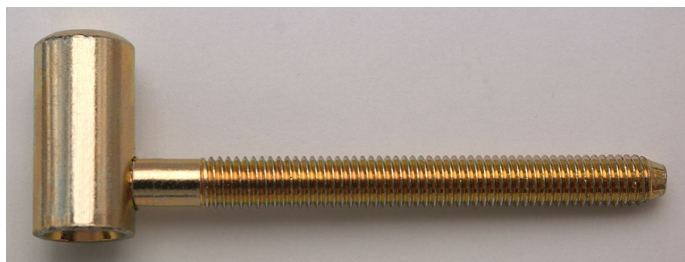

# 60/10 HD M8x80 žlutý zinek 9652

» ZÁVĚSY, PANTY » DVEŘNÍ » Šroubovací

Dodavatelské číslo	96520510
Kód produktu	05030-2160
Balení	100 ks

Použití: Vrchní díl závěsu je doporučen pro dřevěné protipožární dveře s polodrážkou (prodloužený svorník - 80 mm).

## Popis

Průměr pantu (vnější) 15 mm

Únosnost / ks (v kg) 20.00

Typ závěsu Vrchní díl (VD)

Typ dveří Interiérové

Orientace dveří nebo okna Pro pravé i levé dveře (zárubeň)

Materiál dveřního křídla Dřevo

Provedení dveří S polodrážkou

Ukončení výrobku Bez ozdoby

Materiál výrobku (převažující) Ocel

Požární odolnost ano (vhodný pro protipožární zkoušky)

Uchytení závěsu K zašroubování

Průměr závitu svorníku(ů) M8

Délka svorníku(ů) 80 mm

Český výrobek Ano