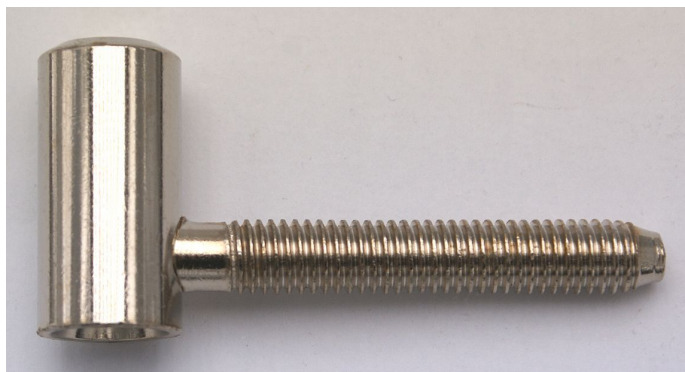

60/10 HD nikel závěs dveřní horní 9606

» ZÁVĚSY, PANTY » DVEŘNÍ » Šroubovací

Dodavatelské číslo	96068700
EAN	8590867010226
Kód produktu	05030-2120
Balení	100 ks

Použití: Vrchní díl závěsu (pantu) - do dveřního křídla.
Zakování se provádí po dokončení povrchové úpravy dveřního křídla.

Dostupnost na hlavním skladě: skladem u dodavatele

Popis

Průměr pantu (vnější) 15 mm

Únosnost / ks (v kg) 20.00

Typ závěsu Vrchní díl (VD)

Typ dveří Interiérové

Orientace dveří nebo okna Pro pravé i levé dveře (zárubeň)

Materiál dveřního křídla Dřevo

Provedení dveří S polodrážkou

Ukončení výrobku Bez ozdoby

Materiál výrobku (převažující) Ocel

Požární odolnost ne

Uchycení závěsu K zašroubování

Průměr závitu svorníku(ů) M8

Délka svorníku(ů) 50 mm

Český výrobek Ano

Parametry

Barva	Chrom/nikel
-------	-------------