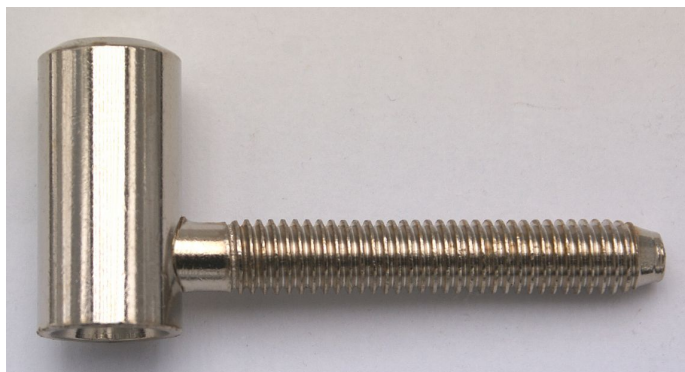

60/10 HD nikel závěs dveřní horní 9606

» ZÁVĚSY, PANTY » DVEŘNÍ » Šroubovací

Dodavatelské číslo	96068700
EAN	8590867010226
Kód produktu	05030-2120
Balení	100 Ks

Použití: Vrchní díl závěsu (pantu) - do dveřního křídla.
Zakování se provádí po dokončení povrchové úpravy dveřního křídla.

Dostupnost sklad SEZAM : u dodavatele
Dostupné sklad dodavatele: sklad dodavatele

Popis

Průměr pantu (vnější) 15 mm Únosnost / ks (v kg) 20.00
Typ závěsu Vrchní díl (VD) Typ dveří Interiérové
Orientace dveří nebo okna Pro pravé i levé dveře
(zárubeň) Materiál dveřního křídla Dřevo Provedení dveří
S polodrážkou Ukončení výrobku Bez ozdoby Materiál
výrobku (převažující) Ocel Požární odolnost ne Uchycení
závěsu K zašroubování Průměr závitu svorníku(ů) M8
Délka svorníku(ů) 50 mm Český výrobek Ano

Parametry

Barva	Chrom/nikel
-------	-------------