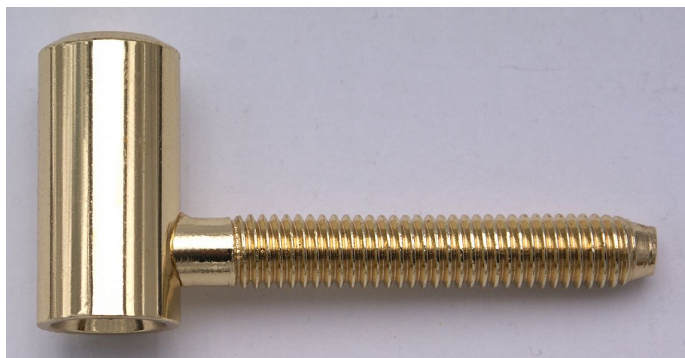

# 60/10 HD PMS pomosaz Závěs dveřní horní 9606

» ZÁVĚSY, PANTY » DVEŘNÍ » Šroubovací

## Popis

Průměr pantu (vnější) 15 mm Únosnost / ks (v kg) 20.00  
Typ závěsu Vrchní díl (VD) Typ dveří Interiérové  
Orientace dveří nebo okna Pro pravé i levé dveře  
(zárubeň) Materiál dveřního křídla Dřevo Provedení dveří  
S polodrážkou Ukončení výrobku Bez ozdoby Materiál  
výrobku (převažující) Ocel Požární odolnost ne Uchycení  
závěsu K zašroubování Průměr závitu svorníku(ů) M8  
Délka svorníku(ů) 50 mm Český výrobek Ano

Dodavatelské číslo	96062800
EAN	8590867008032
Kód produktu	05030-2110
Balení	100 Ks

Použití: Vrchní díl závěsu ( pantu ) - do dveřního křídla.  
Zakování se provádí po dokončení povrchové úpravy  
dveřního křídla.