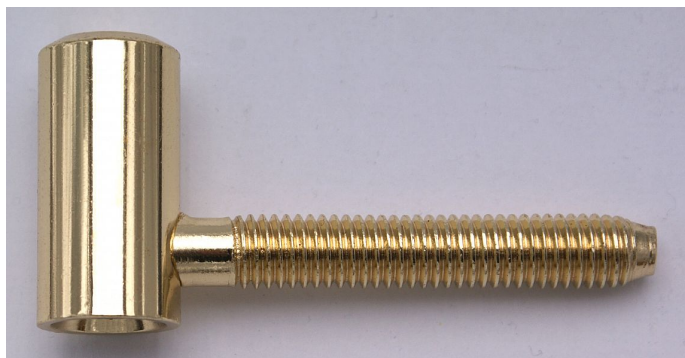

60/10 HD PMS pomosaz Závěs dveřní horní 9606

» ZÁVĚSY, PANTY » DVEŘNÍ » Šroubovací

Popis

Průměr pantu (vnější) 15 mm

Únosnost / ks (v kg) 20.00

Typ závěsu Vrchní díl (VD)

Typ dveří Interiérové

Orientace dveří nebo okna Pro pravé i levé dveře (zárubeň)

Materiál dveřního křídla Dřevo

Provedení dveří S polodrážkou

Ukončení výrobku Bez ozdoby

Materiál výrobku (převažující) Ocel

Požární odolnost ne

Uchycení závěsu K zašroubování

Průměr závitu svorníku(ů) M8

Délka svorníku(ů) 50 mm

Český výrobek Ano

Dodavatelské číslo	96062800
EAN	8590867008032
Kód produktu	05030-2110
Balení	100 ks

Použití: Vrchní díl závěsu (pantu) - do dveřního křídla.
Zakování se provádí po dokončení povrchové úpravy dveřního křídla.