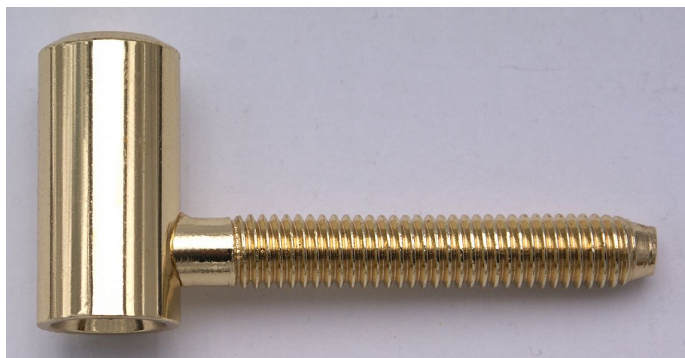

60/10 HD PMS pomosaz Závěs dveřní horní 9606

» ZÁVĚSY, PANTY » DVEŘNÍ » Šroubovací

Popis

Průměr pantu (vnější) 15 mm Únosnost / ks (v kg) 20.00
Typ závěsu Vrchní díl (VD) Typ dveří Interiérové
Orientace dveří nebo okna Pro pravé i levé dveře
(zárubeň) Materiál dveřního křídla Dřevo Provedení dveří
S polodrážkou Ukončení výrobku Bez ozdoby Materiál
výrobku (převažující) Ocel Požární odolnost ne Uchycení
závěsu K zašroubování Průměr závitu svorníku(ů) M8
Délka svorníku(ů) 50 mm Český výrobek Ano

Dodavatelské číslo	96062800
EAN	8590867008032
Kód produktu	05030-2110
Balení	100 Ks

Použití: Vrchní díl závěsu (pantu) - do dveřního křídla.
Zakování se provádí po dokončení povrchové úpravy
dveřního křídla.

Dostupnost sklad SEZAM : více než 100 ks

Parametry

Barva	Mosaz lesk
-------	------------