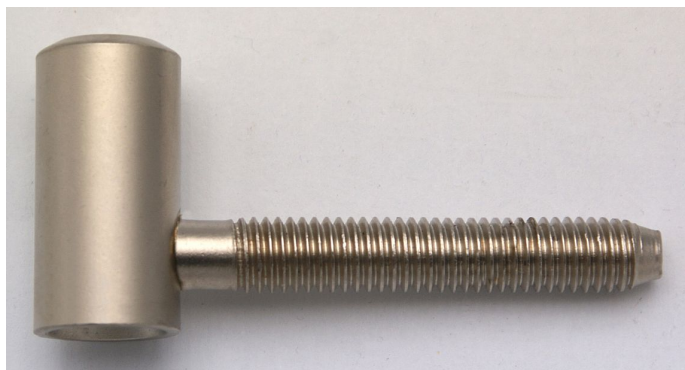

# 60/10 HD satén nikel dveřní závěs 9606

» ZÁVĚSY, PANTY » DVEŘNÍ » Šroubovací

Dodavatelské číslo	96068D00
EAN	8590867012039
Kód produktu	05030-2130
Balení	100 Ks

Použití: Vrchní díl závěsu ( pantu ) - do dveřního křídla.  
Zakování se provádí po dokončení povrchové úpravy dveřního křídla.

## Popis

Průměr pantu (vnější) 15 mm Únosnost / ks (v kg) 20.00  
Typ závěsu Vrchní díl (VD) Typ dveří Interiérové  
Orientace dveří nebo okna Pro pravé i levé dveře  
(zárubeň) Materiál dveřního křídla Dřevo Provedení dveří  
S polodrážkou Ukončení výrobku Bez ozdoby Materiál  
výrobku (převažující) Ocel Požární odolnost ne Uchycení  
závěsu K zašroubování Průměr závitu svorníku(ů) M8  
Délka svorníku(ů) 50 mm Český výrobek Ano

## Parametry

Barva	Satén nikel, stříbrná
-------	-----------------------