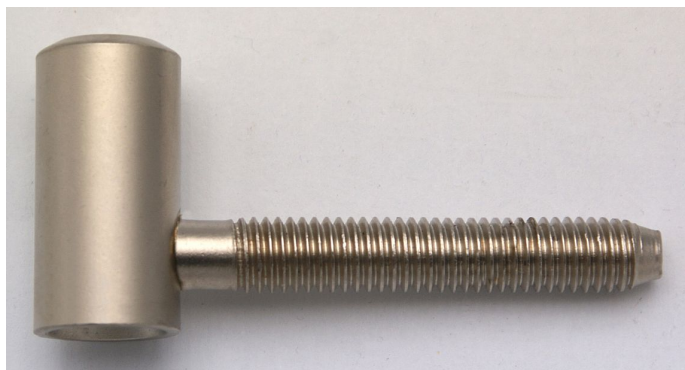

60/10 HD satén nikel dveřní závěs 9606

» ZÁVĚSY, PANTY » DVEŘNÍ » Šroubovací

Dodavatelské číslo	96068D00
EAN	8590867012039
Kód produktu	05030-2130
Balení	100 Ks

Použití: Vrchní díl závěsu (pantu) - do dveřního křídla.
Zakování se provádí po dokončení povrchové úpravy dveřního křídla.

Dostupnost sklad SEZAM : u dodavatele
Dostupné sklad dodavatele: sklad dodavatele

Popis

Průměr pantu (vnější) 15 mm Únosnost / ks (v kg) 20.00
Typ závěsu Vrchní díl (VD) Typ dveří Interiérové
Orientace dveří nebo okna Pro pravé i levé dveře
(zárubeň) Materiál dveřního křídla Dřevo Provedení dveří
S polodrážkou Ukončení výrobku Bez ozdoby Materiál
výrobku (převažující) Ocel Požární odolnost ne Uchycení
závěsu K zašroubování Průměr závitu svorníku(ů) M8
Délka svorníku(ů) 50 mm Český výrobek Ano

Parametry

Barva	Satén nikel, stříbrná
-------	-----------------------