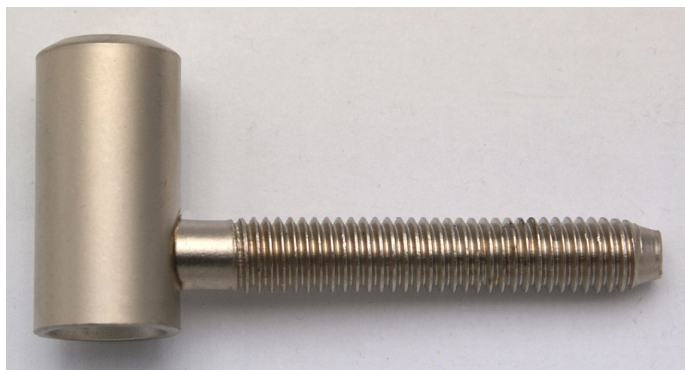

60/10 HD satén nikel dveřní závěs 9606

» ZÁVĚSY, PANTY » DVEŘNÍ » Šroubovací

Dodavatelské číslo	96068D00
EAN	8590867012039
Kód produktu	05030-2130
Balení	100 ks

Použití: Vrchní díl závěsu (pantu) - do dveřního křídla.
Zakování se provádí po dokončení povrchové úpravy dveřního křídla.

Dostupnost na hlavním skladě: skladem u dodavatele
na cestě 3,00 ks

Popis

Průměr pantu (vnější) 15 mm
Únosnost / ks (v kg) 20.00
Typ závěsu Vrchní díl (VD)
Typ dveří Interiérové
Orientace dveří nebo okna Pro pravé i levé dveře (zárubeň)
Materiál dveřního křídla Dřevo
Provedení dveří S polodrážkou
Ukončení výrobku Bez ozdoby
Materiál výrobku (převažující) Ocel
Požární odolnost ne
Uchycení závěsu K zašroubování
Průměr závitu svorníku(ů) M8
Délka svorníku(ů) 50 mm
Český výrobek Ano

Parametry

Barva	Satén nikel, stříbrná
-------	-----------------------