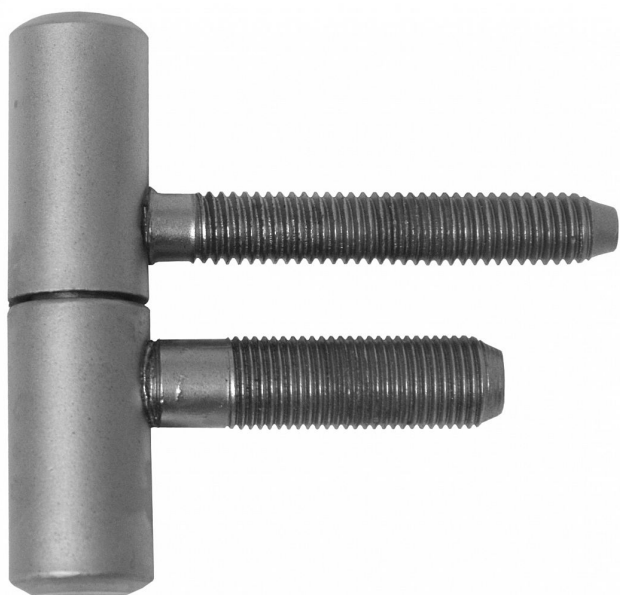

# 60/10 M10x1/37 PMS pomosaz komplet 9610

» ZÁVĚSY, PANTY » DVEŘNÍ » Šroubovací

## Popis

Průměr pantu (vnější) 15 mm Únosnost / ks (v kg) 20.00  
Typ závěsu Kompletní závěs Typ dveří Interiérové  
Orientace dveří nebo okna Pro pravé i levé dveře  
(zárubeň) Materiál dveřního křídla Dřevo Provedení dveří  
S polodrážkou Typ zárubně Dřevěná obložka , Kov  
Ukončení výrobku Bez ozdoby Materiál výrobku  
(převažující) Ocel Požární odolnost ne Uchycení vrchního  
dílu K zašroubování Uchycení spodního dílu Do  
upínacího elementu Průměr závitu svorníku(ů) M8 a  
M10x1 Výška čepu 25,6 mm Český výrobek Ano

Dodavatelské číslo	96100800
Kód produktu	05030-2200
Balení	50 Ks

Použití: Závěs je určen pro otočné spojení interiérových dveří se zárubní. Spodní díl závěsu je určen do obložkové zárubně s držákem závěsu M 10 x 1 lomeným.