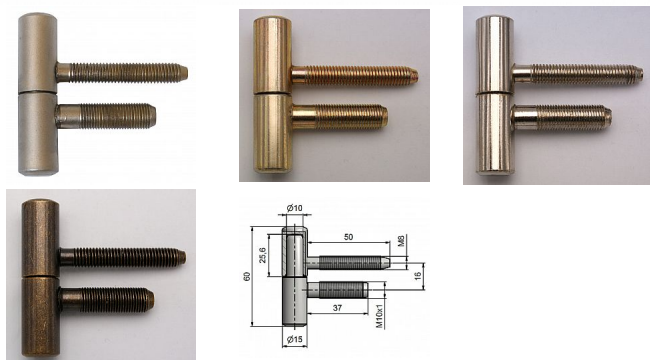

# 60/10 M10x1/37 PMS pomosaz komplet 9610

» ZÁVĚSY, PANTY » DVEŘNÍ » Šroubovací

## Popis

Průměr pantu (vnější) 15 mm Únosnost / ks (v kg) 20.00  
Typ závěsu Kompletní závěs Typ dveří Interiérové  
Orientace dveří nebo okna Pro pravé i levé dveře  
(zárubeň) Materiál dveřního křídla Dřevo Provedení dveří  
S polodrážkou Typ zárubně Dřevěná obložka , Kov  
Ukončení výrobku Bez ozdoby Materiál výrobku  
(převažující) Ocel Požární odolnost ne Uchycení vrchního  
dílu K zašroubování Uchycení spodního dílu Do  
upínacího elementu Průměr závitu svorníku(ů) M8 a  
M10x1 Výška čepu 25,6 mm Český výrobek Ano

Dodavatelské číslo	96100800
Kód produktu	05030-2200
Balení	50 Ks

Použití: Závěs je určen pro otočné spojení interiérových dveří se zárubní. Spodní díl závěsu je určen do obložkové zárubně s držákem závěsu M 10 x 1 lomeným.