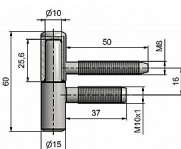

60/10 M10x1/37 PMS pomosaz komplet 9610

» ZÁVĚSY, PANTY » DVEŘNÍ » Šroubovací

Popis

Průměr pantu (vnější) 15 mm

Únosnost / ks (v kg) 20.00

Typ závěsu Kompletní závěs

Typ dveří Interiérové

Orientace dveří nebo okna Pro pravé i levé dveře (zárubeň)

Materiál dveřního křídla Dřevo

Provedení dveří S polodrážkou

Typ zárubně Dřevěná obložka , Kov

Ukončení výrobku Bez ozdoby

Materiál výrobku (převažující) Ocel

Požární odolnost ne

Uchytení vrchního dílu K zašroubování

Uchytení spodního dílu Do upínacího elementu

Průměr závitu svorníku(ů) M8 a M10x1

Výška čepu 25,6 mm

Český výrobek Ano

Dodavatelské číslo

96100800

Kód produktu

05030-2200

Balení

50 ks

Použití: Závěs je určen pro otočné spojení inetriérových dveří se zárubní. Spodní díl závěsu je určen do obložkové zárubně s držákem závěsu M 10 x 1 lomeným.

Dostupnost na hlavním skladě:

skladem