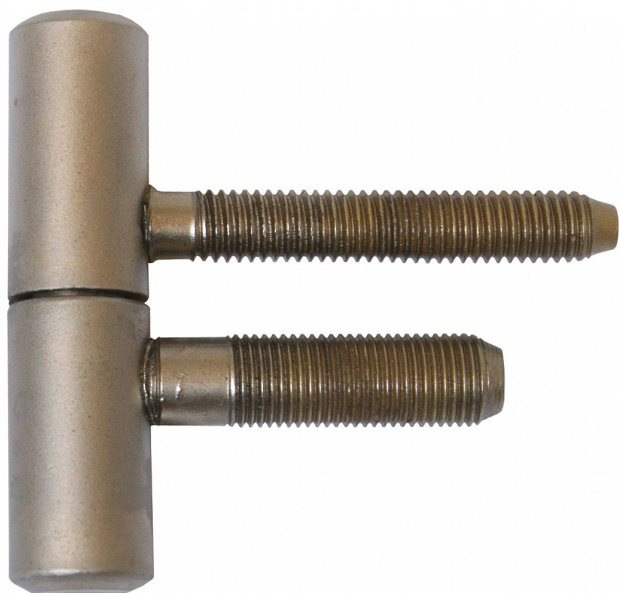

# 60/10 M10x1/37 satén. niki 9610

» ZÁVĚSY, PANTY » DVEŘNÍ » Šroubovací

## Popis

Průměr pantu (vnější) 15 mm  
Únosnost / ks (v kg) 20.00  
Typ závěsu Kompletní závěs  
Typ dveří Interiérové  
Orientace dveří nebo okna Pro pravé i levé dveře (zárubeň)  
Materiál dveřního křídla Dřevo  
Provedení dveří S polodrážkou  
Typ zárubně Dřevěná obložka , Kov  
Ukončení výrobku Bez ozdoby  
Materiál výrobku (převažující) Ocel  
Požární odolnost ne  
Uchycení vrchního dílu K zašroubování  
Uchycení spodního dílu Do upínacího elementu  
Průměr závitu svorníku(ů) M8 a M10x1  
Výška čepu 25,6 mm  
Český výrobek Ano

Dodavatelské číslo	96108D00
EAN	8590867010875
Kód produktu	05030-2210
Balení	50 ks

Použití: Závěs je určen pro otočné spojení inetriérových dveří se zárubní. Spodní díl závěsu je určen do obložkové zárubně s držákem závěsu M 10 x 1 lomeným.