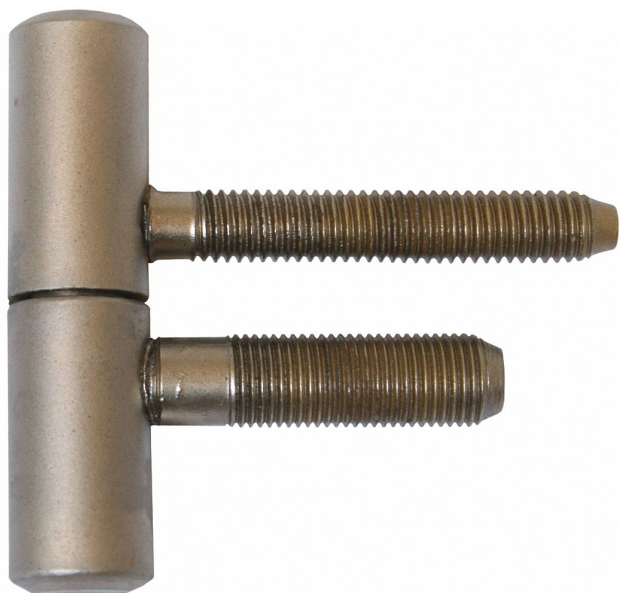

60/10 M10x1/37 satén. niki 9610

» ZÁVĚSY, PANTY » DVEŘNÍ » Šroubovací

Popis

Průměr pantu (vnější) 15 mm Únosnost / ks (v kg) 20.00
Typ závěsu Kompletní závěs Typ dveří Interiérové
Orientace dveří nebo okna Pro pravé i levé dveře
(zárubeň) Materiál dveřního křídla Dřevo Provedení dveří
S polodrážkou Typ zárubně Dřevěná obložka , Kov
Ukončení výrobku Bez ozdoby Materiál výrobku
(převažující) Ocel Požární odolnost ne Uchycení vrchního
dílu K zašroubování Uchycení spodního dílu Do
upínacího elementu Průměr závitu svorníku(ů) M8 a
M10x1 Výška čepu 25,6 mm Český výrobek Ano

Dodavatelské číslo	96108D00
EAN	8590867010875
Kód produktu	05030-2210
Balení	50 Ks

Použití: Závěs je určen pro otočné spojení inetriérových dveří se zárubní. Spodní díl závěsu je určen do obložkové zárubně s držákem závěsu M 10 x 1 lomeným.