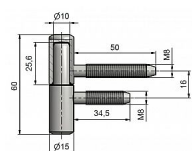

# 60/10 M8/50 M8/34,5 LAK ČERNÝ 9005 9615

» ZÁVĚSY, PANTY » DVEŘNÍ » Šroubovací

## Popis

Průměr pantu (vnější) 15 mm Únosnost / ks (v kg) 20.00  
Typ závěsu Kompletní závěs Typ dveří Interiérové  
Orientace dveří nebo okna Pro pravé i levé dveře  
(zárubeň) Materiál dveřního křídla Dřevo Provedení dveří  
S polodrážkou Typ zárubně Dřevo masiv Ukončení  
výrobku Bez ozdoby Materiál výrobku (převažující) Ocel  
Požární odolnost ne Uchycení závěsu K zašroubování  
Průměr závitu svorníku(ů) M8 Výška čepu 25,6 mm  
Český výrobek Ano

Dodavatelské číslo	96153340
Kód produktu	05030-2592
Balení	1 Ks

Použití: Závěs je určen pro otočné spojení interiérových dveří s dřevěnou zárubní.

Dostupnost sklad SEZAM : u dodavatele  
Dostupné sklad dodavatele: sklad dodavatele