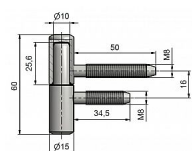

60/10 M8/50 M8/34,5 LAK ČERNÝ 9005 9615

» ZÁVĚSY, PANTY » DVEŘNÍ » Šroubovací

Popis

Průměr pantu (vnější) 15 mm Únosnost / ks (v kg) 20.00
Typ závěsu Kompletní závěs Typ dveří Interiérové
Orientace dveří nebo okna Pro pravé i levé dveře
(zárubeň) Materiál dveřního křídla Dřevo Provedení dveří
S polodrážkou Typ zárubně Dřevo masiv Ukončení
výrobku Bez ozdoby Materiál výrobku (převažující) Ocel
Požární odolnost ne Uchycení závěsu K zašroubování
Průměr závitu svorníku(ů) M8 Výška čepu 25,6 mm
Český výrobek Ano

Dodavatelské číslo	96153340
Kód produktu	05030-2592
Balení	1 Ks

Použití: Závěs je určen pro otočné spojení interiérových dveří s dřevěnou zárubní.

Dostupnost sklad SEZAM : u dodavatele
Dostupné sklad dodavatele: sklad dodavatele