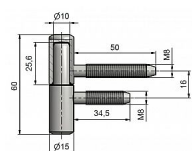

# 60/10 M8/50 M8/34,5 LAK ČERNÝ 9005 9615

» ZÁVĚSY, PANTY » DVEŘNÍ » Šroubovací

## Popis

Průměr pantu (vnější) 15 mm Únosnost / ks (v kg) 20.00  
Typ závěsu Kompletní závěs Typ dveří Interiérové  
Orientace dveří nebo okna Pro pravé i levé dveře  
(zárubeň) Materiál dveřního křídla Dřevo Provedení dveří  
S polodrážkou Typ zárubně Dřevo masiv Ukončení  
výrobku Bez ozdoby Materiál výrobku (převažující) Ocel  
Požární odolnost ne Uchycení závěsu K zašroubování  
Průměr závitu svorníku(ů) M8 Výška čepu 25,6 mm  
Český výrobek Ano

Dodavatelské číslo	96153340
Kód produktu	05030-2592
Balení	1 Ks

Použití: Závěs je určen pro otočné spojení interiérových dveří s dřevěnou zárubní.

Dostupnost sklad SEZAM : skladem  
Dostupné sklad dodavatele: sklad dodavatele