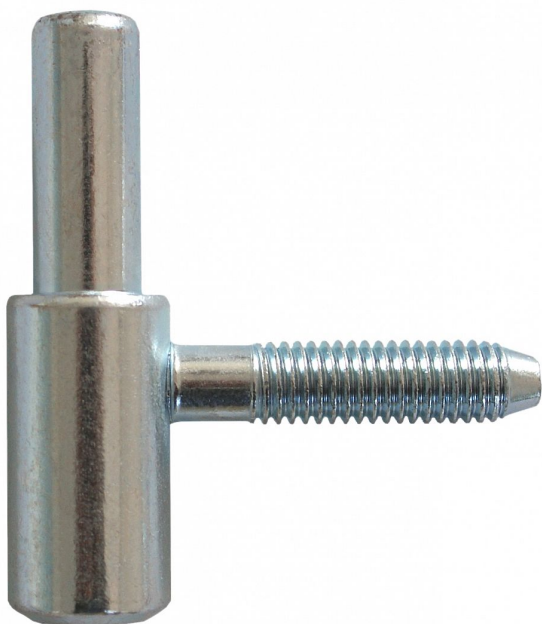

60/10 SD M 8/34.5 modrý zinek 9614

» ZÁVĚSY, PANTY » DVEŘNÍ » Šroubovací

Dodavatelské číslo	96140530
EAN	8590867008254
Kód produktu	05030-2390
Balení	50 Ks

Použití: Závěs je určen pro otočné spojení interiérových dveří s dřevěnou zárubní.

Dostupnost sklad SEZAM : více než 100 ks

Popis

Průměr pantu (vnější) 15 mm Únosnost / ks (v kg) 20.00 Typ závěsu Spodní díl (SD) Orientace dveří nebo okna Pro pravé i levé dveře (zárubeň) Provedení dveří S polodrážkou Typ zárubně Dřevo masiv Ukončení výrobku Bez ozdoby Materiál výrobku (převažující) Ocel Požární odolnost ne Uchycení závěsu K zašroubování Průměr závitu svorníku(ů) M8 Délka svorníku(ů) 34,5 mm Výška čepu 25,6 mm Český výrobek Ano