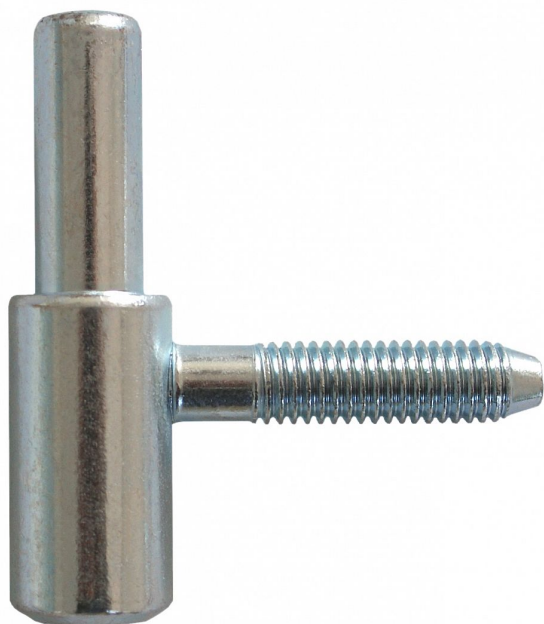

# 60/10 SD M 8/34.5 modrý zinek 9614

» ZÁVĚSY, PANTY » DVEŘNÍ » Šroubovací

Dodavatelské číslo	96140530
EAN	8590867008254
Kód produktu	05030-2390
Balení	50 ks

Použití: Závěs je určen pro otočné spojení interiérových dveří s dřevěnou zárubní.

## Popis

Průměr pantu (vnější) 15 mm

Únosnost / ks (v kg) 20.00

Typ závěsu Spodní díl (SD)

Orientace dveří nebo okna Pro pravé i levé dveře (zárubeň)

Provedení dveří S polodrážkou

Typ zárubně Dřevo masiv

Ukončení výrobku Bez ozdoby

Materiál výrobku (převažující) Ocel

Požární odolnost ne

Uchycení závěsu K zašroubování

Průměr závitu svorníku(ů) M8

Délka svorníku(ů) 34,5 mm

Výška čepu 25,6 mm

Český výrobek Ano