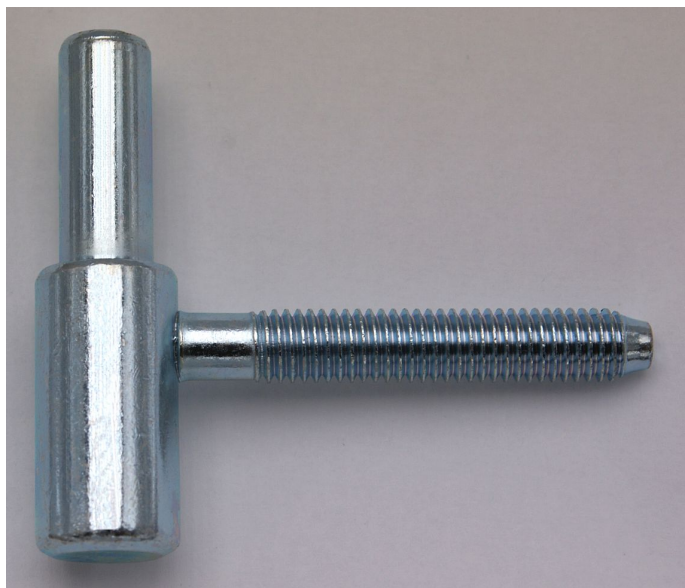

60/10 SD M 8/50 modrý zinek 9694

» ZÁVĚSY, PANTY » DVEŘNÍ » Šroubovací

Popis

Průměr pantu (vnější) 15 mm Únosnost / ks (v kg) 20.00
Typ závěsu Spodní díl (SD) Typ dveří Interiérové
Orientace dveří nebo okna Pro pravé i levé dveře
(zárubeň) Provedení dveří S polodrážkou Typ zárubně
Dřevo masiv Ukončení výrobku Bez ozdoby Požární
odolnost ne Uchycení spodního dílu K zašroubování
Průměr závitu svorníku(ů) M8 Délka svorníku(ů) 50 mm
Výška čepu 25,6 mm Český výrobek Ano

Dodavatelské číslo	96940530
EAN	8590867019410
Kód produktu	05030-2410
Balení	50 Ks

Spodní díl závěsu - do dřevěné zárubně. Závěs je určen k zašroubování do předvrtaného otvoru.

Dostupnost sklad SEZAM : více než 50 ks