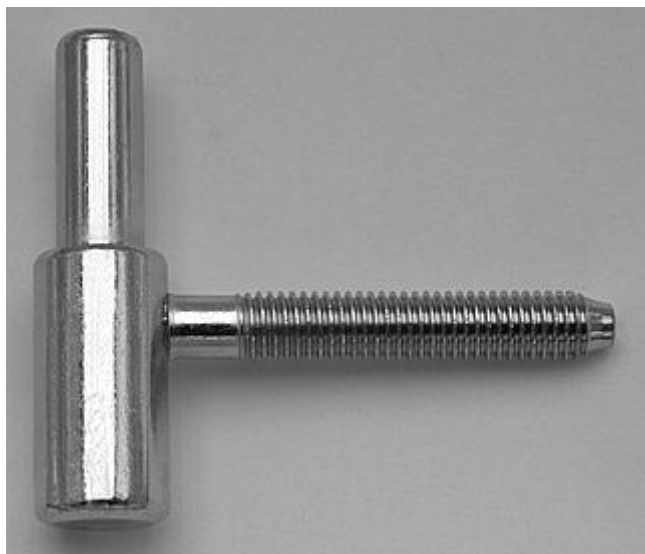

60/10 SD M 8/50 modrý zinek 9694

» ZÁVĚSY, PANTY » DVEŘNÍ » Šroubovací

Popis

Průměr pantu (vnější) 15 mm Únosnost / ks (v kg) 20.00 Typ závěsu Spodní díl (SD) Typ dveří Interiérové Orientace dveří nebo okna Pro pravé i levé dveře (zárubeň) Provedení dveří S polodrážkou Typ zárubně Dřevo masiv Ukončení výrobku Bez ozdoby Požární odolnost ne Uchycení spodního dílu K zašroubování Průměr závitu svorníku(ů) M8 Délka svorníku(ů) 50 mm Výška čepu 25,6 mm Český výrobek Ano

Dodavatelské číslo	96940530
EAN	8590867019410
Kód produktu	05030-2410
Balení	50 Ks

Spodní díl závěsu - do dřevěné zárubně. Závěs je určen k zašroubování do předvrtaného otvoru.

Dostupnost sklad SEZAM : skladem
na cestě 50,00 ks