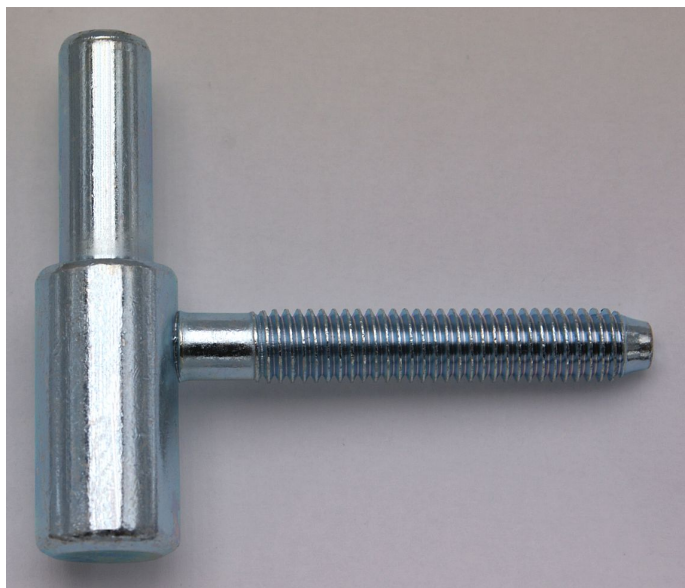

60/10 SD M 8/50 modrý zinek 9694

» ZÁVĚSY, PANTY » DVEŘNÍ » Šroubovací

Popis

Průměr pantu (vnější) 15 mm

Únosnost / ks (v kg) 20.00

Typ závěsu Spodní díl (SD)

Typ dveří Interiérové

Orientace dveří nebo okna Pro pravé i levé dveře (zárubeň)

Provedení dveří S polodrážkou

Typ zárubně Dřevo masiv

Ukončení výrobku Bez ozdoby

Požární odolnost ne

Uchycení spodního dílu K zašroubování

Průměr závitu svorníku(ů) M8

Délka svorníku(ů) 50 mm

Výška čepu 25,6 mm