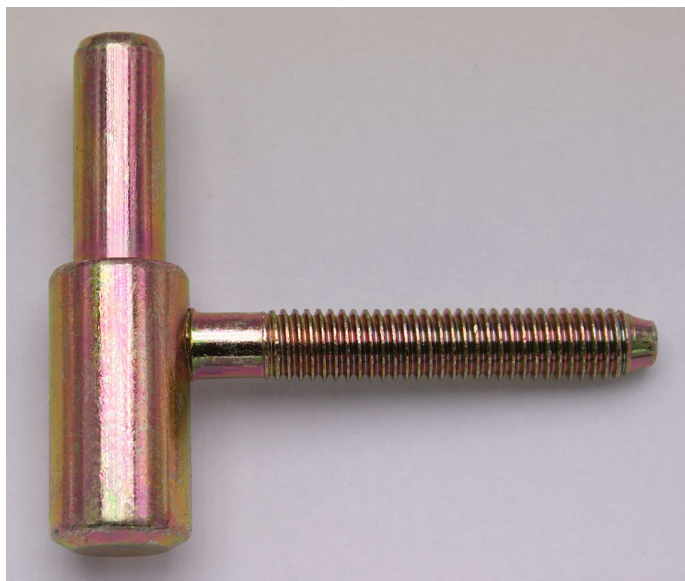

60/10 SD M 8/50 žlutý zinek 9694

» ZÁVĚSY, PANTY » DVEŘNÍ » Šroubovací

Dodavatelské číslo	96940510
EAN	8590867019403
Kód produktu	05030-2400
Balení	50 ks

Dostupnost na hlavním skladě: více než 50 ks

Popis

Průměr pantu (vnější) 15 mm

Únosnost / ks (v kg) 20.00

Typ závěsu Spodní díl (SD)

Typ dveří Interiérové

Orientace dveří nebo okna Pro pravé i levé dveře (zárubeň)

Provedení dveří S polodrážkou

Typ zárubně Dřevo masiv

Ukončení výrobku Bez ozdoby

Požární odolnost ne

Uchycení spodního dílu K zašroubování

Průměr závitu svorníku(ů) M8

Délka svorníku(ů) 50 mm

Výška čepu 25,6 mm

Český výrobek Ano