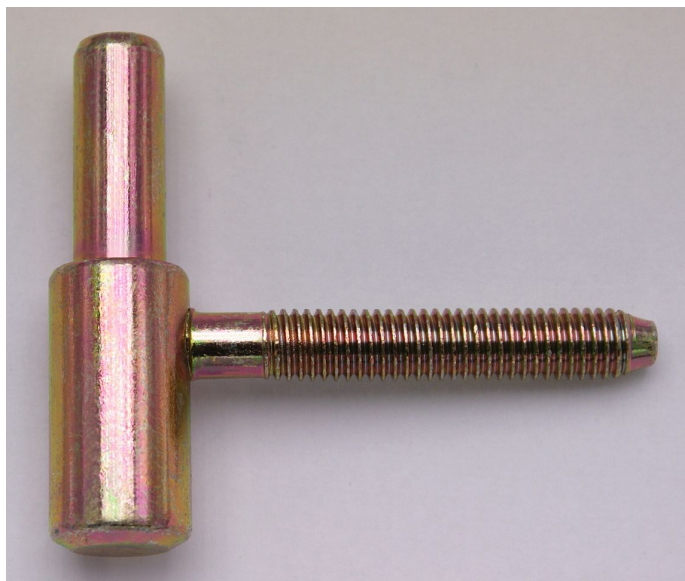

60/10 SD M 8/50 žlutý zinek 9694

» ZÁVĚSY, PANTY » DVEŘNÍ » Šroubovací

Popis

Průměr pantu (vnější) 15 mm Únosnost / ks (v kg) 20.00
Typ závěsu Spodní díl (SD) Typ dveří Interiérové
Orientace dveří nebo okna Pro pravé i levé dveře
(zárubeň) Provedení dveří S polodrážkou Typ zárubně
Dřevo masiv Ukončení výrobku Bez ozdoby Požární
odolnost ne Uchytení spodního dílu K zašroubování
Průměr závitu svorníku(ů) M8 Délka svorníku(ů) 50 mm
Výška čepu 25,6 mm Český výrobek Ano

Dodavatelské číslo	96940510
EAN	8590867019403
Kód produktu	05030-2400
Balení	50 Ks

Spodní díl závěsu - do dřevěné zárubně. Závěs je určen k zašroubování do předvrtaného otvoru.

Dostupnost sklad SEZAM : více než 20 ks