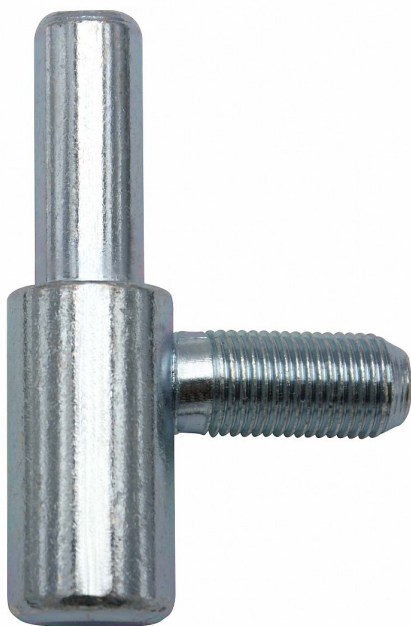

60/10 SD M10x1/22 modrý zinek závěs dveřní 9609

» ZÁVĚSY, PANTY » DVEŘNÍ » Šroubovací

Dodavatelské číslo	96090530
EAN	8590867020027
Kód produktu	05030-2320
Balení	50 ks

Dostupnost na hlavním skladě: skladem u dodavatele

Popis

Průměr pantu (vnější) 15 mm

Únosnost / ks (v kg) 20.00

Typ závěsu Spodní díl (SD)

Orientace dveří nebo okna Pro pravé i levé dveře (zárubeň)

Provedení dveří S polodrážkou

Typ zárubně Kov , Obložka kovové zárubně (OKZ)

Ukončení výrobku Bez ozdoby

Materiál výrobku (převažující) Ocel

Požární odolnost ne

Uchycení spodního dílu Do upínacího elementu

Průměr závitu svorníku(ů) M10x1

Délka svorníku(ů) 22 mm

Výška čepu 25,6 mm

Český výrobek Ano