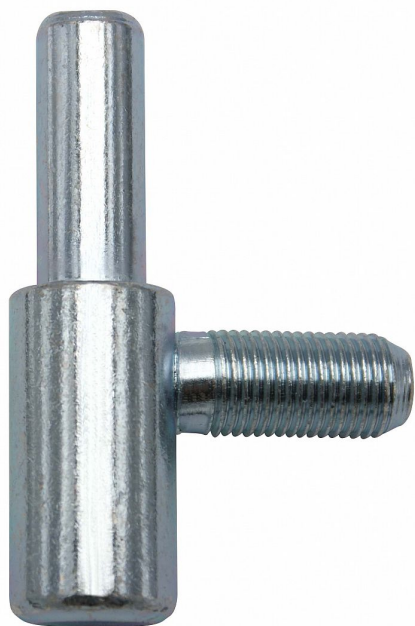

60/10 SD M10x1/22 modrý zinek závěs dveřní 9609

» ZÁVĚSY, PANTY » DVEŘNÍ » Šroubovací

Dodavatelské číslo	96090530
EAN	8590867020027
Kód produktu	05030-2320
Balení	50 Ks

Spodní díl závěsu - do zárubně. Závěs je určen k zašroubování do vložky závěsu M10x1.

Dostupnost sklad SEZAM : u dodavatele
Dostupné sklad dodavatele: sklad dodavatele

Popis

Průměr pantu (vnější) 15 mm Únosnost / ks (v kg) 20.00 Typ závěsu Spodní díl (SD) Orientace dveří nebo okna Pro pravé i levé dveře (zárubeň) Provedení dveří S polodrážkou Typ zárubně Kov , Obložka kovové zárubně (OKZ) Ukončení výrobku Bez ozdoby Materiál výrobku (převažující) Ocel Požární odolnost ne Uchycení spodního dílu Do upínacího elementu Průměr závitu svorníku(ů) M10x1 Délka svorníku(ů) 22 mm Výška čepu 25,6 mm Český výrobek Ano