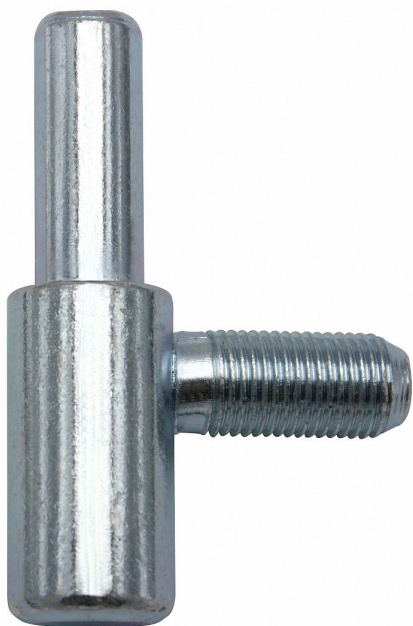

60/10 SD M10x1/22 modrý zinek závěs dveřní 9609

» ZÁVĚSY, PANTY » DVEŘNÍ » Šroubovací

Dodavatelské číslo	96090530
EAN	8590867020027
Kód produktu	05030-2320
Balení	50 Ks

Spodní díl závěsu - do zárubně. Závěs je určen k zašroubování do vložky závěsu M10x1.

Dostupnost sklad SEZAM : u dodavatele
Dostupné sklad dodavatele: sklad dodavatele

Popis

Průměr pantu (vnější) 15 mm Únosnost / ks (v kg) 20.00 Typ závěsu Spodní díl (SD) Orientace dveří nebo okna Pro pravé i levé dveře (zárubeň) Provedení dveří S polodrážkou Typ zárubně Kov , Obložka kovové zárubně (OKZ) Ukončení výrobku Bez ozdoby Materiál výrobku (převažující) Ocel Požární odolnost ne Uchycení spodního dílu Do upínacího elementu Průměr závitu svorníku(ů) M10x1 Délka svorníku(ů) 22 mm Výška čepu 25,6 mm Český výrobek Ano