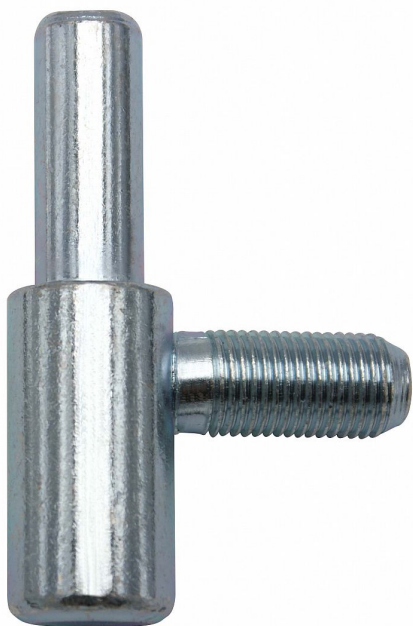

# 60/10 SD M10x1/22 modrý zinek závěs dveřní 9609

» ZÁVĚSY, PANTY » DVEŘNÍ » Šroubovací

Dodavatelské číslo	96090530
EAN	8590867020027
Kód produktu	05030-2320
Balení	50 ks

Dostupnost na hlavním skladě: skladem u dodavatele

## Popis

Průměr pantu (vnější) 15 mm

Únosnost / ks (v kg) 20.00

Typ závěsu Spodní díl (SD)

Orientace dveří nebo okna Pro pravé i levé dveře (zárubeň)

Provedení dveří S polodrážkou

Typ zárubně Kov , Obložka kovové zárubně (OKZ)

Ukončení výrobku Bez ozdoby

Materiál výrobku (převažující) Ocel

Požární odolnost ne

Uchycení spodního dílu Do upínacího elementu

Průměr závitu svorníku(ů) M10x1

Délka svorníku(ů) 22 mm

Výška čepu 25,6 mm

Český výrobek Ano