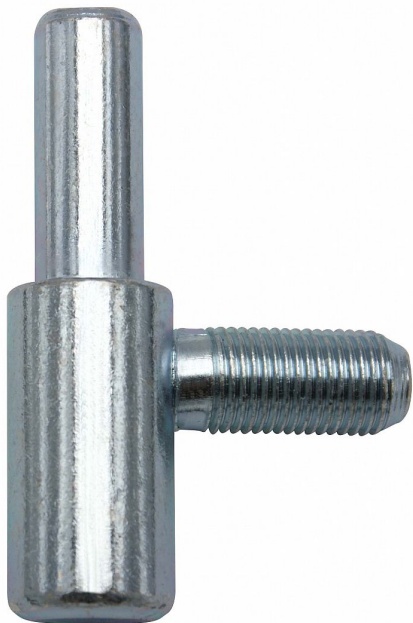

# 60/10 SD M10x1/22 modrý zinek závěs dveřní 9609

» ZÁVĚSY, PANTY » DVEŘNÍ » Šroubovací

Dodavatelské číslo	96090530
EAN	8590867020027
Kód produktu	05030-2320
Balení	50 Ks

Spodní díl závěsu - do zárubně. Závěs je určen k zašroubování do vložky závěsu M10x1.

## Popis

Průměr pantu (vnější) 15 mm Únosnost / ks (v kg) 20.00 Typ závěsu Spodní díl (SD) Orientace dveří nebo okna Pro pravé i levé dveře (zárubeň) Provedení dveří S polodrážkou Typ zárubně Kov , Obložka kovové zárubně (OKZ) Ukončení výrobku Bez ozdoby Materiál výrobku (převažující) Ocel Požární odolnost ne Uchycení spodního dílu Do upínacího elementu Průměr závitu svorníku(ů) M10x1 Délka svorníku(ů) 22 mm Výška čepu 25,6 mm Český výrobek Ano