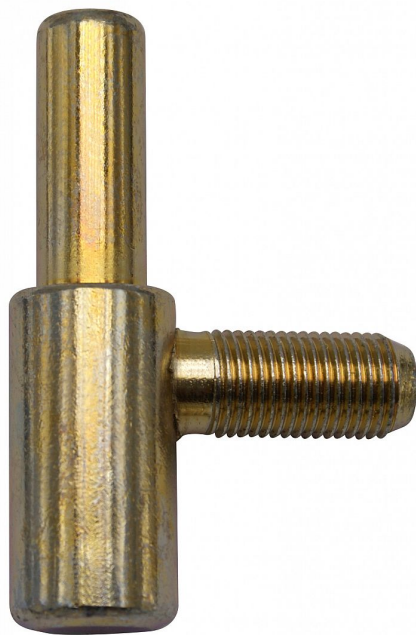

60/10 SD M10x1/22 žlutý zinek závěs dveřní 9609

» ZÁVĚSY, PANTY » DVEŘNÍ » Šroubovací

Dodavatelské číslo	96090510
EAN	8590867020034
Kód produktu	05030-2300
Balení	50 ks

Dostupnost na hlavním skladě: více než 20 ks

Popis

Průměr pantu (vnější) 15 mm

Únosnost / ks (v kg) 20.00

Typ závěsu Spodní díl (SD)

Orientace dveří nebo okna Pro pravé i levé dveře (zárubeň)

Provedení dveří S polodrážkou

Typ zárubně Kov , Obložka kovové zárubně (OKZ)

Ukončení výrobku Bez ozdoby

Materiál výrobku (převažující) Ocel

Požární odolnost ne

Uchycení spodního dílu Do upínacího elementu

Průměr závitu svorníku(ů) M10x1

Délka svorníku(ů) 22 mm

Výška čepu 25,6 mm

Český výrobek Ano