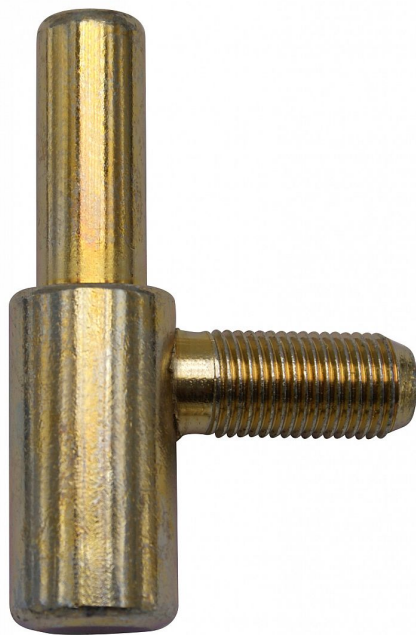

60/10 SD M10x1/22 žlutý zinek závěs dveřní 9609

» ZÁVĚSY, PANTY » DVEŘNÍ » Šroubovací

Dodavatelské číslo	96090510
EAN	8590867020034
Kód produktu	05030-2300
Balení	50 Ks

Spodní díl závěsu - do zárubně. Závěs je určen k zašroubování do vložky závěsu M10x1.

Dostupnost sklad SEZAM : více než 20 ks

Popis

Průměr pantu (vnější) 15 mm Únosnost / ks (v kg) 20.00 Typ závěsu Spodní díl (SD) Orientace dveří nebo okna Pro pravé i levé dveře (zárubeň) Provedení dveří S polodrážkou Typ zárubně Kov , Obložka kovové zárubně (OKZ) Ukončení výrobku Bez ozdoby Materiál výrobku (převažující) Ocel Požární odolnost ne Uchycení spodního dílu Do upínacího elementu Průměr závitu svorníku(ů) M10x1 Délka svorníku(ů) 22 mm Výška čepu 25,6 mm Český výrobek Ano