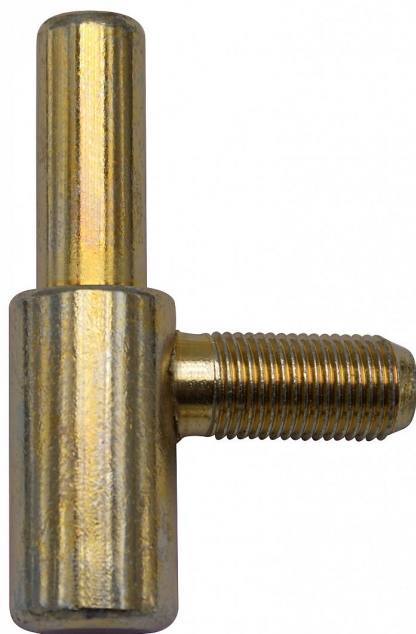

60/10 SD M10x1/22 žlutý zinek závěs dveřní 9609

» ZÁVĚSY, PANTY » DVEŘNÍ » Šroubovací

Dodavatelské číslo	96090510
EAN	8590867020034
Kód produktu	05030-2300
Balení	50 ks

Dostupnost na hlavním skladě: více než 20 ks

Popis

Průměr pantu (vnější) 15 mm

Únosnost / ks (v kg) 20.00

Typ závěsu Spodní díl (SD)

Orientace dveří nebo okna Pro pravé i levé dveře (zárubeň)

Provedení dveří S polodrážkou

Typ zárubně Kov , Obložka kovové zárubně (OKZ)

Ukončení výrobku Bez ozdoby

Materiál výrobku (převažující) Ocel

Požární odolnost ne

Uchycení spodního dílu Do upínacího elementu

Průměr závitu svorníku(ů) M10x1

Délka svorníku(ů) 22 mm

Výška čepu 25,6 mm

Český výrobek Ano