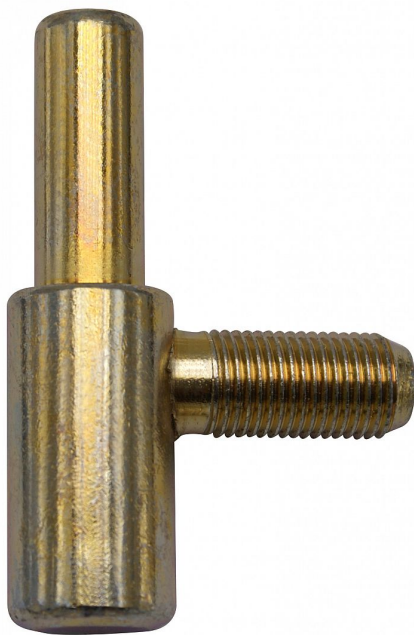

# 60/10 SD M10x1/22 žlutý zinek závěs dveřní 9609

» ZÁVĚSY, PANTY » DVEŘNÍ » Šroubovací

Dodavatelské číslo	96090510
EAN	8590867020034
Kód produktu	05030-2300
Balení	50 Ks

Spodní díl závěsu - do zárubně. Závěs je určen k zašroubování do vložky závěsu M10x1.

## Popis

Průměr pantu (vnější) 15 mm Únosnost / ks (v kg) 20.00 Typ závěsu Spodní díl (SD) Orientace dveří nebo okna Pro pravé i levé dveře (zárubeň) Provedení dveří S polodrážkou Typ zárubně Kov , Obložka kovové zárubně (OKZ) Ukončení výrobku Bez ozdoby Materiál výrobku (převažující) Ocel Požární odolnost ne Uchycení spodního dílu Do upínacího elementu Průměr závitu svorníku(ů) M10x1 Délka svorníku(ů) 22 mm Výška čepu 25,6 mm Český výrobek Ano