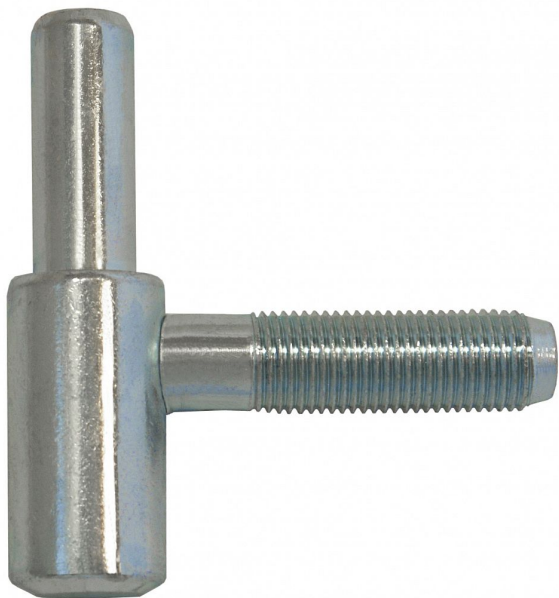

60/10 SD M10x1/37 modrý zinek 9608

» ZÁVĚSY, PANTY » DVEŘNÍ » Šroubovací

Dodavatelské číslo	96080530
EAN	8590867008100
Kód produktu	05030-2260
Balení	50 Ks

Použití: Spodní díl závěsu - do zárubně. Závě je určen k zašroubování do držáku závěsu M10x1 lomeného, držáku závěsu OKZ M10x1, nebo vložky závěsu M10x1.

Dostupnost sklad SEZAM :

u dodavatele
na cestě 50,00 ks

Popis

Průměr pantu (vnější) 15 mm Únosnost / ks (v kg)
20.00 Typ závěsu Spodní díl (SD) Orientace dveří
nebo okna Pro pravé i levé dveře (zárubeň)
Provedení dveří S polodrážkou Typ zárubně Dřevěná
obložka Ukončení výrobku Bez ozdoby Požární
odolnost ne Uchytení závěsu K přivaření Průměr
závitů svorníků(ů) M10x1 Výška čepu 25,6 mm
Český výrobek Ano