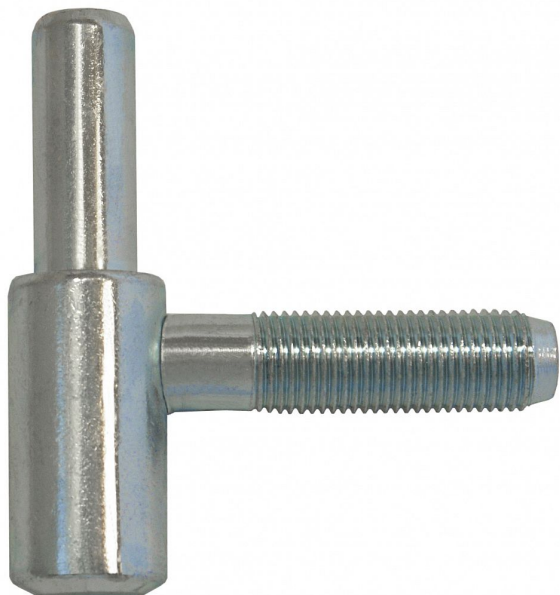

60/10 SD M10x1/37 modrý zinek 9608

» ZÁVĚSY, PANTY » DVEŘNÍ » Šroubovací

Dodavatelské číslo	96080530
EAN	8590867008100
Kód produktu	05030-2260
Balení	50 Ks

Použití: Spodní díl závěsu - do zárubně. Závě je určen k zašroubování do držáku závěsu M10x1 lomeného, držáku závěsu OKZ M10x1, nebo vložky závěsu M10x1.

Dostupnost sklad SEZAM : více než 20 ks

Popis

Průměr pantu (vnější) 15 mm Únosnost / ks (v kg) 20.00 Typ závěsu Spodní díl (SD) Orientace dveří nebo okna Pro pravé i levé dveře (zárubeň) Provedení dveří S polodrážkou Typ zárubně Dřevěná obložka Ukončení výrobku Bez ozdoby Požární odolnost ne Uchytení závěsu K přivaření Průměr závitu svorníku(ů) M10x1 Výška čepu 25,6 mm Český výrobek Ano