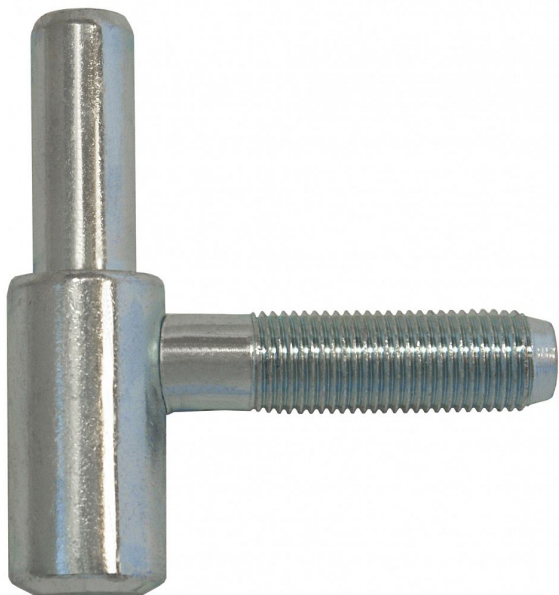

60/10 SD M10x1/37 modrý zinek 9608

» ZÁVĚSY, PANTY » DVEŘNÍ » Šroubovací

Dodavatelské číslo	96080530
EAN	8590867008100
Kód produktu	05030-2260
Balení	50 Ks

Použití: Spodní díl závěsu - do zárubně. Závě je určen k zašroubování do držáku závěsu M10x1 lomeného, držáku závěsu OKZ M10x1, nebo vložky závěsu M10x1.

Dostupnost sklad SEZAM :

u dodavatele
na cestě 50,00 ks

Popis

Průměr pantu (vnější) 15 mm Únosnost / ks (v kg)
20.00 Typ závěsu Spodní díl (SD) Orientace dveří
nebo okna Pro pravé i levé dveře (zárubeň)
Provedení dveří S polodrážkou Typ zárubně Dřevěná
obložka Ukončení výrobku Bez ozdoby Požární
odolnost ne Uchytení závěsu K přivaření Průměr
závitů svorníků(ů) M10x1 Výška čepu 25,6 mm
Český výrobek Ano