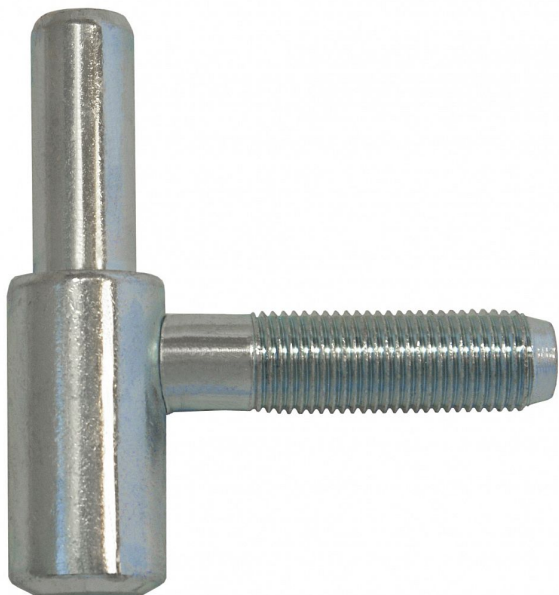

60/10 SD M10x1/37 modrý zinek 9608

» ZÁVĚSY, PANTY » DVEŘNÍ » Šroubovací

Dodavatelské číslo	96080530
EAN	8590867008100
Kód produktu	05030-2260
Balení	50 ks

Použití: Spodní díl závěsu - do zárubně. Závě je určen k zašroubování do držáku závěsu M10x1 lomeného, držáku závěsu OKZ M10x1, nebo vložky závěsu M10x1.

Dostupnost na hlavním skladě: více než 20 ks

Popis

Průměr pantu (vnější) 15 mm

Únosnost / ks (v kg) 20.00

Typ závěsu Spodní díl (SD)

Orientace dveří nebo okna Pro pravé i levé dveře (zárubeň)

Provedení dveří S polodrážkou

Typ zárubně Dřevěná obložka

Ukončení výrobku Bez ozdoby

Požární odolnost ne

Uchycení závěsu K přivaření

Průměr závitu svorníku(ů) M10x1

Výška čepu 25,6 mm

Český výrobek Ano