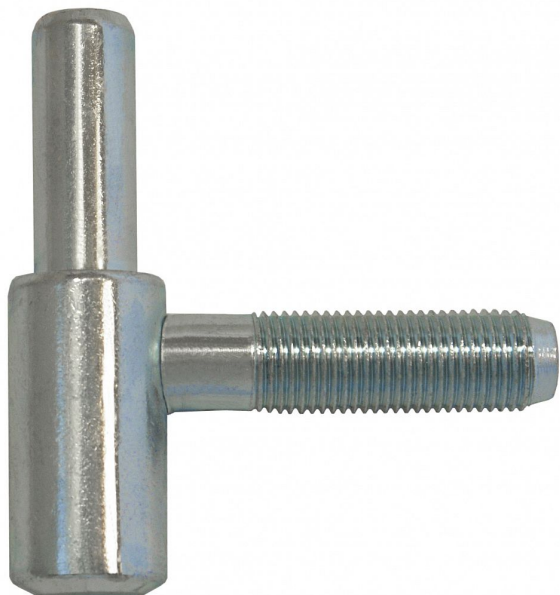

60/10 SD M10x1/37 modrý zinek 9608

» ZÁVĚSY, PANTY » DVEŘNÍ » Šroubovací

| | |
|--------------------|---------------|
| Dodavatelské číslo | 96080530 |
| EAN | 8590867008100 |
| Kód produktu | 05030-2260 |
| Balení | 50 ks |

Použití: Spodní díl závěsu - do zárubně. Závě je určen k zašroubování do držáku závěsu M10x1 lomeného, držáku závěsu OKZ M10x1, nebo vložky závěsu M10x1.

Dostupnost na hlavním skladě: více než 50 ks

Popis

Průměr pantu (vnější) 15 mm

Únosnost / ks (v kg) 20.00

Typ závěsu Spodní díl (SD)

Orientace dveří nebo okna Pro pravé i levé dveře (zárubeň)

Provedení dveří S polodrážkou

Typ zárubně Dřevěná obložka

Ukončení výrobku Bez ozdoby

Požární odolnost ne

Uchycení závěsu K přivaření

Průměr závitu svorníku(ů) M10x1

Výška čepu 25,6 mm

Český výrobek Ano