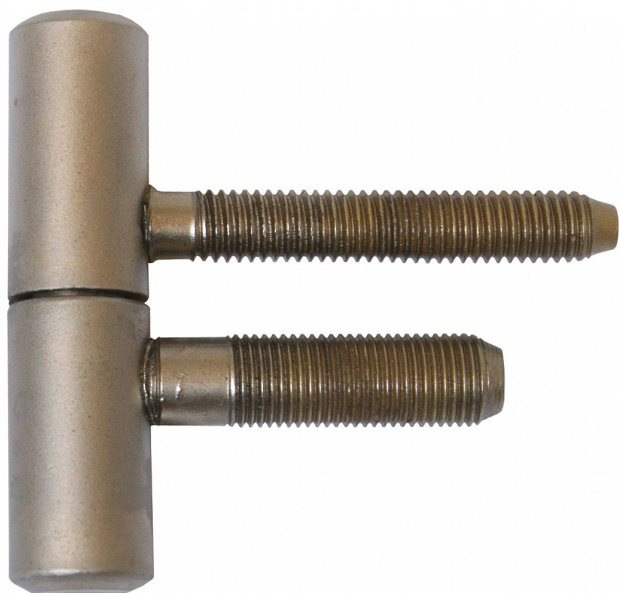

60/10 SD M10x1/37 satén nikl 9608

» ZÁVĚSY, PANTY » DVEŘNÍ » Šroubovací

Popis

Průměr pantu (vnější) 15 mm

Únosnost / ks (v kg) 20.00

Typ závěsu Spodní díl (SD)

Orientace dveří nebo okna Pro pravé i levé dveře (zárubeň)

Provedení dveří S polodrážkou

Typ zárubně Dřevěná obložka

Ukončení výrobku Bez ozdoby

Požární odolnost ne

Uchycení závěsu K přivaření

Průměr závitu svorníku(ů) M10x1

Výška čepu 25,6 mm

Český výrobek Ano

Dodavatelské číslo

96088D00

Kód produktu

05030-2290

Balení

50 ks

Použití: Spodní díl závěsu - do zárubně. Závě je určen k zašroubování do držáku závěsu M10x1 lomeného, držáku závěsu OKZ M10x1, nebo vložky závěsu M10x1.

Dostupnost na hlavním skladě:

více než 10 ks

Parametry

Barva

Satén nikl, stříbrná