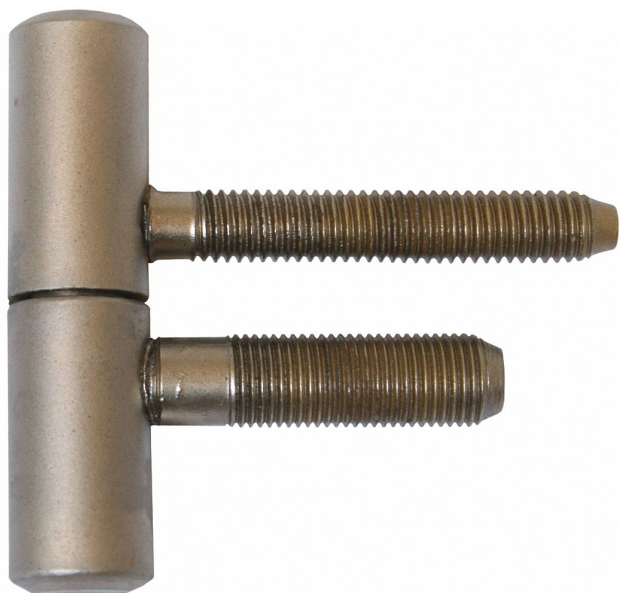

60/10 SD M10x1/37 satén nikl 9608

» ZÁVĚSY, PANTY » DVEŘNÍ » Šroubovací

Popis

Průměr pantu (vnější) 15 mm Únosnost / ks (v kg) 20.00
Typ závěsu Spodní díl (SD) Orientace dveří nebo okna
Pro pravé i levé dveře (zárubeň) Provedení dveří S
polodrážkou Typ zárubně Dřevěná obložka Ukončení
výrobku Bez ozdoby Požární odolnost ne Uchycení
závěsu K přivaření Průměr závitu svorníku(ů) M10x1
Výška čepu 25,6 mm Český výrobek Ano

Dodavatelské číslo	96088D00
Kód produktu	05030-2290
Balení	50 Ks

Použití: Spodní díl závěsu - do zárubně. Závě je určen k zašroubování do držáku závěsu M10x1 lomeného, držáku závěsu OKZ M10x1, nebo vložky závěsu M10x1.

Dostupnost sklad SEZAM : u dodavatele

Parametry

Barva	Satén nikl, stříbrná
-------	----------------------