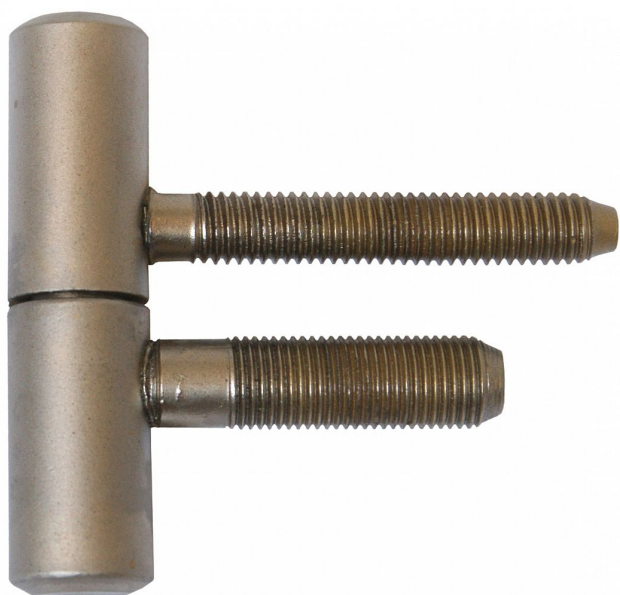

# 60/10 SD M10x1/37 satén nikl 9608

» ZÁVĚSY, PANTY » DVEŘNÍ » Šroubovací

## Popis

Průměr pantu (vnější) 15 mm Únosnost / ks (v kg) 20.00  
Typ závěsu Spodní díl (SD) Orientace dveří nebo okna  
Pro pravé i levé dveře (zárubeň) Provedení dveří S  
polodrážkou Typ zárubně Dřevěná obložka Ukončení  
výrobku Bez ozdoby Požární odolnost ne Uchycení  
závěsu K přivaření Průměr závitu svorníku(ů) M10x1  
Výška čepu 25,6 mm Český výrobek Ano

Dodavatelské číslo	96088D00
Kód produktu	05030-2290
Balení	50 Ks

Použití: Spodní díl závěsu - do zárubně. Závě je určen k zašroubování do držáku závěsu M10x1 lomeného, držáku závěsu OKZ M10x1, nebo vložky závěsu M10x1.

## Parametry

Barva	Satén nikl, stříbrná
-------	----------------------