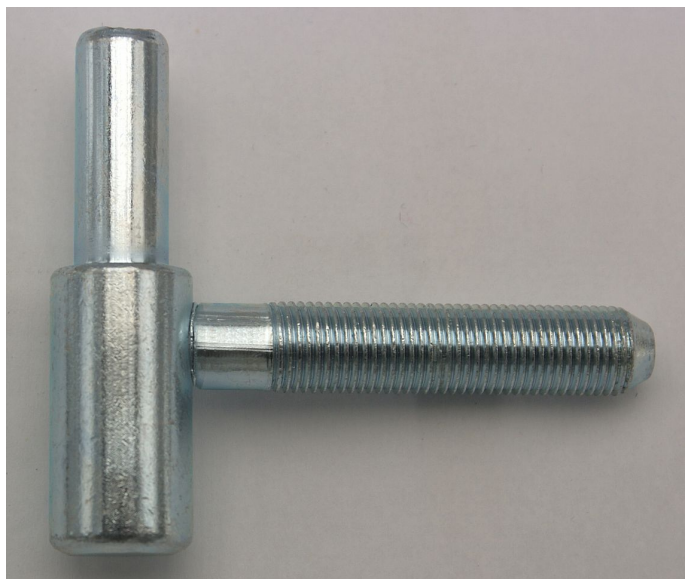

60/10 SD M10x1/50 modrý zinek 9612

» ZÁVĚSY, PANTY » DVEŘNÍ » Šroubovací

Dodavatelské číslo	96120530
EAN	8590867008223
Kód produktu	05030-2340
Balení	50 ks

Dostupnost na hlavním skladě: skladem u dodavatele

Popis

Průměr pantu (vnější) 15 mm

Únosnost / ks (v kg) 20.00

Typ závěsu Spodní díl (SD)

Orientace dveří nebo okna Pro pravé i levé dveře (zárubeň)

Provedení dveří S polodrážkou

Typ zárubně Dřevěná obložka

Ukončení výrobku Bez ozdoby

Požární odolnost ne

Uchycení závěsu Do upínacího elementu

Průměr závitu svorníku(ů) M10x1

Délka svorníku(ů) 50 mm

Výška čepu 25,6 mm

Český výrobek Ano