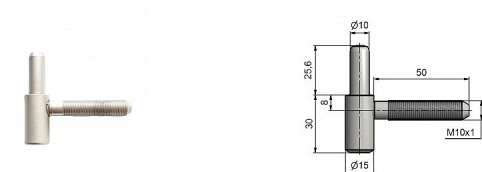

60/10 SD M10x1/50 satén nikl 9612 - výprodej

» ZÁVĚSY, PANTY » DVEŘNÍ » Šroubovací

Dodavatelské číslo	96128D00
Kód produktu	05030-2360
Balení	50 Ks

Průměr pantu (vnější) 15 mm
Únosnost / ks (v kg) 20.00
Typ závěsu Spodní díl (SD)
Orientace dveří nebo okna Pro pravé i levé dveře (zárubeň)
Provedení dveří S polodrážkou
Typ zárubně Dřevěná obložka
Ukončení výrobku Bez ozdoby
Požární odolnost ne
Uchycení závěsu Do upínacího elementu
Průměr závitu svorníku(ů) M10x1
Délka svorníku(ů) 50 mm
Výška čepu 25,6 mm
Český výrobek Ano

POSLEDNÍ KUSY V BARVĚ SATEN NIKL

Dostupnost sklad SEZAM : více než 20 ks

Parametry

Barva	Satén nikl, stříbrná
-------	----------------------