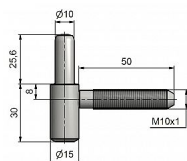

Parametry

Barva	Satén nikl, stříbrná