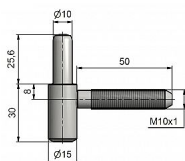

POSLEDNÍ KUSY V BARVĚ SATEN NIKL

Dostupnost sklad SEZAM : více než 20 ks

Parametry

Barva	Satén nikl, stříbrná