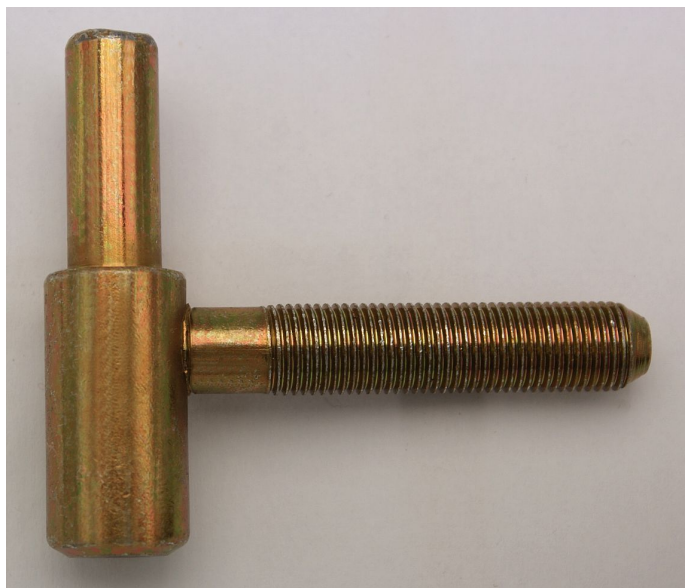

60/10 SD M10x1/50 žlutý zinek 9612

» ZÁVĚSY, PANTY » DVEŘNÍ » Šroubovací

Dodavatelské číslo	96120510
EAN	8590867008216
Kód produktu	05030-2350
Balení	50 ks

Dostupnost na hlavním skladě: skladem u dodavatele

Popis

Průměr pantu (vnější) 15 mm

Únosnost / ks (v kg) 20.00

Typ závěsu Spodní díl (SD)

Orientace dveří nebo okna Pro pravé i levé dveře (zárubeň)

Provedení dveří S polodrážkou

Typ zárubně Dřevěná obložka

Ukončení výrobku Bez ozdoby

Požární odolnost ne

Uchycení závěsu Do upínacího elementu

Průměr závitu svorníku(ů) M10x1

Délka svorníku(ů) 50 mm

Výška čepu 25,6 mm

Český výrobek Ano