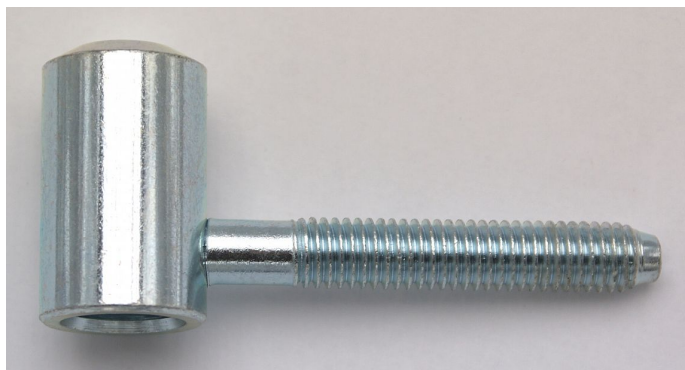

# 60/12 VD modrý zinek 9712

» ZÁVĚSY, PANTY » DVEŘNÍ » Šroubovací

Dodavatelské číslo	97120530
Kód produktu	05030-2440
Balení	50 ks

Použití: Závěs slouží k zakování do dveřního křídla.  
Montáž se provádí po dokončení povrchových úprav.

## Popis

Průměr pantu (vnější) 18 mm

Únosnost / ks (v kg) 20.00

Typ závěsu Vrchní díl (VD)

Typ dveří Interiérové

Orientace dveří nebo okna Pro pravé i levé dveře (zárubeň)

Materiál dveřního křídla Dřevo

Provedení dveří S polodrážkou

Ukončení výrobku Bez ozdoby

Materiál výrobku (převažující) Ocel

Požární odolnost ne

Uchycení závěsu K zašroubování

Průměr závitu svorníku(ů) M8

Délka svorníku(ů) 50 mm

Český výrobek Ano