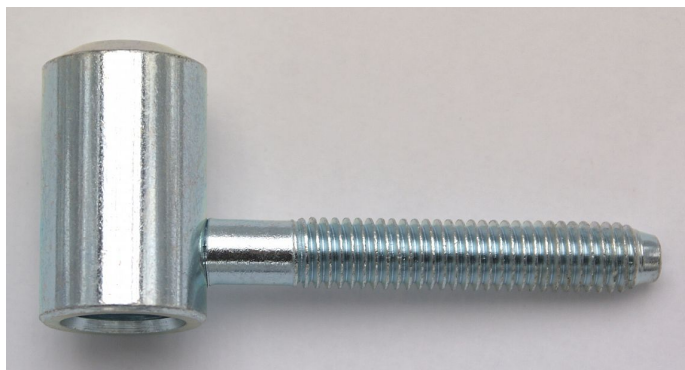

# 60/12 VD modrý zinek 9712

» ZÁVĚSY, PANTY » DVEŘNÍ » Šroubovací

Dodavatelské číslo	97120530
Kód produktu	05030-2440
Balení	50 Ks

Použití: Závěs slouží k zakování do dveřního křídla.  
Montáž se provádí po dokončení povrchových úprav.

## Popis

Průměr pantu (vnější) 18 mm Únosnost / ks (v kg) 20.00  
Typ závěsu Vrchní díl (VD) Typ dveří Interiérové  
Orientace dveří nebo okna Pro pravé i levé dveře  
(zárubeň) Materiál dveřního křídla Dřevo Provedení dveří  
S polodrážkou Ukončení výrobku Bez ozdoby Materiál  
výrobku (převažující) Ocel Požární odolnost ne Uchycení  
závěsu K zašroubování Průměr závitu svorníku(ů) M8  
Délka svorníku(ů) 50 mm Český výrobek Ano