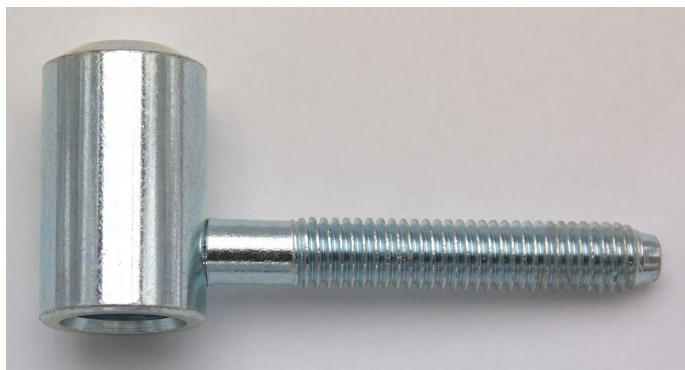

60/12 VD modrý zinek 9712

» ZÁVĚSY, PANTY » DVEŘNÍ » Šroubovací

Dodavatelské číslo	97120530
Kód produktu	05030-2440
Balení	50 ks

Použití: Závěs slouží k zakování do dveřního křídla.
Montáž se provádí po dokončení povrchových úprav.

Dostupnost na hlavním skladě: více než 20 ks

Popis

Průměr pantu (vnější) 18 mm

Únosnost / ks (v kg) 20.00

Typ závěsu Vrchní díl (VD)

Typ dveří Interiérové

Orientace dveří nebo okna Pro pravé i levé dveře
(zárubeň)

Materiál dveřního křídla Dřevo

Provedení dveří S polodrážkou

Ukončení výrobku Bez ozdoby

Materiál výrobku (převažující) Ocel

Požární odolnost ne

Uchycení závěsu K zašroubování

Průměr závitu svorníku(ů) M8

Délka svorníku(ů) 50 mm