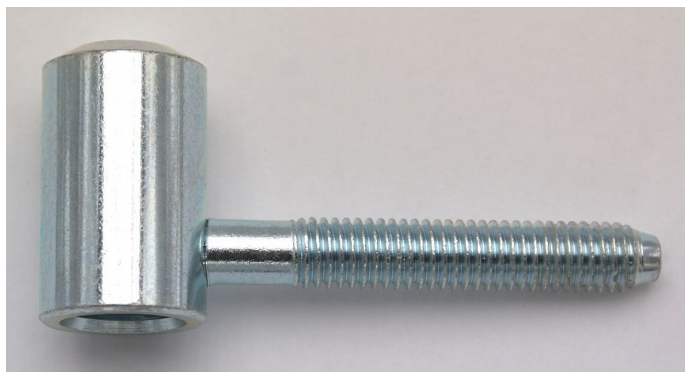

60/12 VD modrý zinek 9712

» ZÁVĚSY, PANTY » DVEŘNÍ » Šroubovací

Dodavatelské číslo	97120530
Kód produktu	05030-2440
Balení	50 Ks

Použití: Závěs slouží k zakování do dveřního křídla.
Montáž se provádí po dokončení povrchových úprav.

Dostupnost sklad SEZAM : více než 20 ks

Popis

Průměr pantu (vnější) 18 mm Únosnost / ks (v kg) 20.00
Typ závěsu Vrchní díl (VD) Typ dveří Interiérové
Orientace dveří nebo okna Pro pravé i levé dveře
(zárubeň) Materiál dveřního křídla Dřevo Provedení dveří
S polodrážkou Ukončení výrobku Bez ozdoby Materiál
výrobku (převažující) Ocel Požární odolnost ne Uchycení
závěsu K zašroubování Průměr závitu svorníku(ů) M8
Délka svorníku(ů) 50 mm Český výrobek Ano