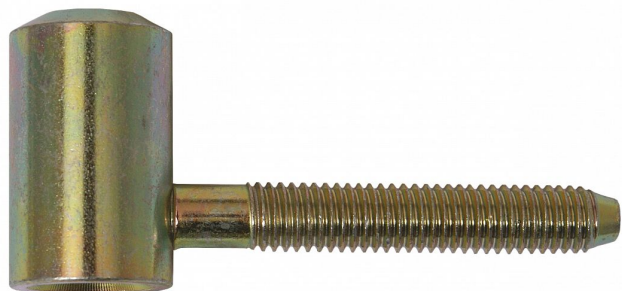

60/12 VD žlutý zinek 9712

» ZÁVĚSY, PANTY » DVEŘNÍ » Šroubovací

Popis

Průměr pantu (vnější) 18 mm Únosnost / ks (v kg) 20.00
Typ závěsu Vrchní díl (VD) Typ dveří Interiérové
Orientace dveří nebo okna Pro pravé i levé dveře
(zárubeň) Materiál dveřního křídla Dřevo Provedení dveří
S polodrážkou Ukončení výrobku Bez ozdoby Materiál
výrobku (převažující) Ocel Požární odolnost ne Uchycení
závěsu K zašroubování Průměr závitu svorníku(ů) M8
Délka svorníku(ů) 50 mm Český výrobek Ano

| | |
|--------------------|------------|
| Dodavatelské číslo | 97120510 |
| Kód produktu | 05030-2450 |
| Balení | 50 Ks |

Použití: Závěs slouží k zakování do dveřního křídla.
Montáž se provádí po dokončení povrchových úprav.