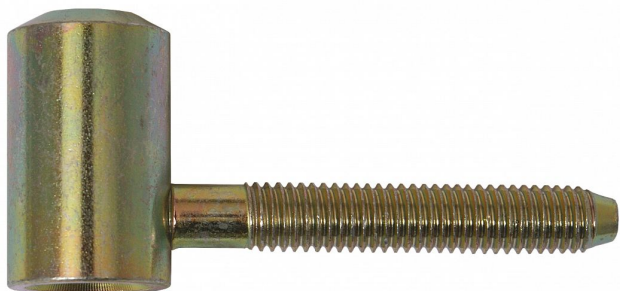

60/12 VD žlutý zinek 9712

» ZÁVĚSY, PANTY » DVEŘNÍ » Šroubovací

Popis

Průměr pantu (vnější) 18 mm

Únosnost / ks (v kg) 20.00

Typ závěsu Vrchní díl (VD)

Typ dveří Interiérové

Orientace dveří nebo okna Pro pravé i levé dveře (zárubeň)

Materiál dveřního křídla Dřevo

Provedení dveří S polodrážkou

Ukončení výrobku Bez ozdoby

Materiál výrobku (převažující) Ocel

Požární odolnost ne

Uchycení závěsu K zašroubování

Průměr závitu svorníku(ů) M8

Délka svorníku(ů) 50 mm

Český výrobek Ano

Dodavatelské číslo 97120510

Kód produktu 05030-2450

Balení 50 ks

Použití: Závěs slouží k zakování do dveřního křídla.
Montáž se provádí po dokončení povrchových úprav.

Dostupnost na hlavním skladě: skladem u dodavatele