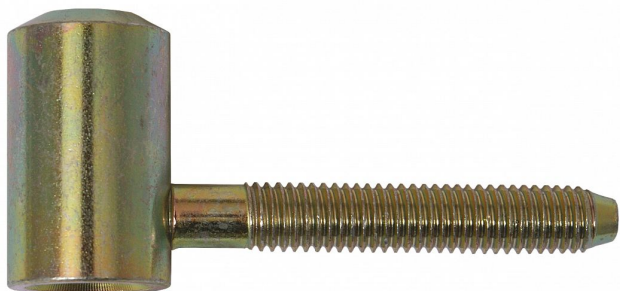

60/12 VD žlutý zinek 9712

» ZÁVĚSY, PANTY » DVEŘNÍ » Šroubovací

Popis

Průměr pantu (vnější) 18 mm Únosnost / ks (v kg) 20.00
Typ závěsu Vrchní díl (VD) Typ dveří Interiérové
Orientace dveří nebo okna Pro pravé i levé dveře
(zárubeň) Materiál dveřního křídla Dřevo Provedení dveří
S polodrážkou Ukončení výrobku Bez ozdoby Materiál
výrobku (převažující) Ocel Požární odolnost ne Uchycení
závěsu K zašroubování Průměr závitu svorníku(ů) M8
Délka svorníku(ů) 50 mm Český výrobek Ano

Dodavatelské číslo	97120510
Kód produktu	05030-2450
Balení	50 Ks

Použití: Závěs slouží k zakování do dveřního křídla.
Montáž se provádí po dokončení povrchových úprav.

Dostupnost sklad SEZAM : u dodavatele
Dostupné sklad dodavatele: sklad dodavatele