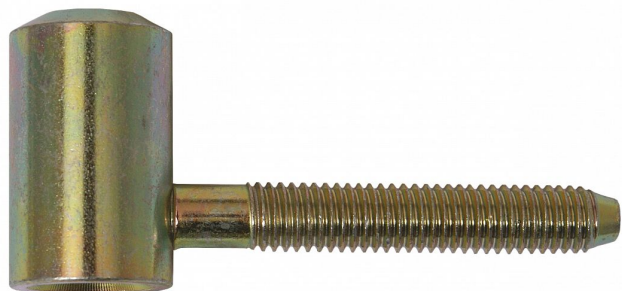

60/12 VD žlutý zinek 9712

» ZÁVĚSY, PANTY » DVEŘNÍ » Šroubovací

Popis

Průměr pantu (vnější) 18 mm Únosnost / ks (v kg) 20.00
Typ závěsu Vrchní díl (VD) Typ dveří Interiérové
Orientace dveří nebo okna Pro pravé i levé dveře
(zárubeň) Materiál dveřního křídla Dřevo Provedení dveří
S polodrážkou Ukončení výrobku Bez ozdoby Materiál
výrobku (převažující) Ocel Požární odolnost ne Uchycení
závěsu K zašroubování Průměr závitu svorníku(ů) M8
Délka svorníku(ů) 50 mm Český výrobek Ano

Dodavatelské číslo	97120510
Kód produktu	05030-2450
Balení	50 Ks

Použití: Závěs slouží k zakování do dveřního křídla.
Montáž se provádí po dokončení povrchových úprav.

Dostupnost sklad SEZAM : u dodavatele
Dostupné sklad dodavatele: sklad dodavatele