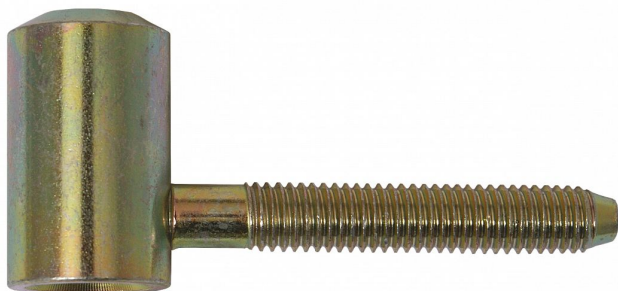

# 60/12 VD žlutý zinek 9712

» ZÁVĚSY, PANTY » DVEŘNÍ » Šroubovací

## Popis

Průměr pantu (vnější) 18 mm

Únosnost / ks (v kg) 20.00

Typ závěsu Vrchní díl (VD)

Typ dveří Interiérové

Orientace dveří nebo okna Pro pravé i levé dveře (zárubeň)

Materiál dveřního křídla Dřevo

Provedení dveří S polodrážkou

Ukončení výrobku Bez ozdoby

Materiál výrobku (převažující) Ocel

Požární odolnost ne

Uchycení závěsu K zašroubování

Průměr závitu svorníku(ů) M8

Délka svorníku(ů) 50 mm

Český výrobek Ano

Dodavatelské číslo

97120510

Kód produktu

05030-2450

Balení

50 ks

Použití: Závěs slouží k zakování do dveřního křídla.  
Montáž se provádí po dokončení povrchových úprav.

Dostupnost na hlavním skladě:

skladem u dodavatele