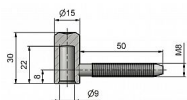

60/9 VD M8 6915 zinek

» ZÁVĚSY, PANTY » DVEŘNÍ » Šroubovací

Popis

Průměr pantu (vnější) 15 mm Únosnost / ks (v kg) 20.00
Typ závěsu Vrchní díl (VD) Typ dveří Interiérové
Orientace dveří nebo okna Pro pravé i levé dveře
(zárubeň) Materiál dveřního křídla Dřevo Provedení dveří
S polodrážkou Ukončení výrobku Bez ozdoby Požární
odolnost ne Uchycení závěsu K zašroubování Průměr
závitů svorníku(ů) M8 Délka svorníku(ů) 50 mm Český
výrobek Ano

Dodavatelské číslo	69150530
Kód produktu	05030-3270
Balení	1 Ks

Vrchní díl závěsu s vnitřním průměrem 9 mm.

Dostupnost sklad SEZAM : u dodavatele
Dostupné sklad dodavatele: sklad dodavatele