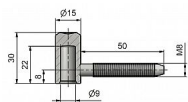

60/9 VD M8 6915 zinek

» ZÁVĚSY, PANTY » DVEŘNÍ » Šroubovací

Popis

Průměr pantu (vnější) 15 mm

Únosnost / ks (v kg) 20.00

Typ závěsu Vrchní díl (VD)

Typ dveří Interiérové

Orientace dveří nebo okna Pro pravé i levé dveře
(zárubeň)

Materiál dveřního křídla Dřevo

Provedení dveří S polodrážkou

Ukončení výrobku Bez ozdoby

Požární odolnost ne

Uchycení závěsu K zašroubování

Průměr závitu svorníku(ů) M8

Délka svorníku(ů) 50 mm

Český výrobek Ano

Dodavatelské číslo 69150530

Kód produktu 05030-3270

Balení 1 ks

Vrchní díl závěsu s vnitřním průměrem 9 mm.

Dostupnost na hlavním skladě: skladem u dodavatele