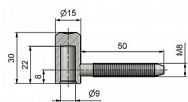

60/9 VD M8 6915 zinek

» ZÁVĚSY, PANTY » DVEŘNÍ » Šroubovací

Popis

Průměr pantu (vnější) 15 mm Únosnost / ks (v kg) 20.00
Typ závěsu Vrchní díl (VD) Typ dveří Interiérové
Orientace dveří nebo okna Pro pravé i levé dveře
(zárubeň) Materiál dveřního křídla Dřevo Provedení dveří
S polodrážkou Ukončení výrobku Bez ozdoby Požární
odolnost ne Uchycení závěsu K zašroubování Průměr
závitů svorníku(ů) M8 Délka svorníku(ů) 50 mm Český
výrobek Ano

Dodavatelské číslo	69150530
Kód produktu	05030-3270
Balení	1 Ks

Vrchní díl závěsu s vnitřním průměrem 9 mm.

Dostupnost sklad SEZAM : u dodavatele
Dostupné sklad dodavatele: sklad dodavatele