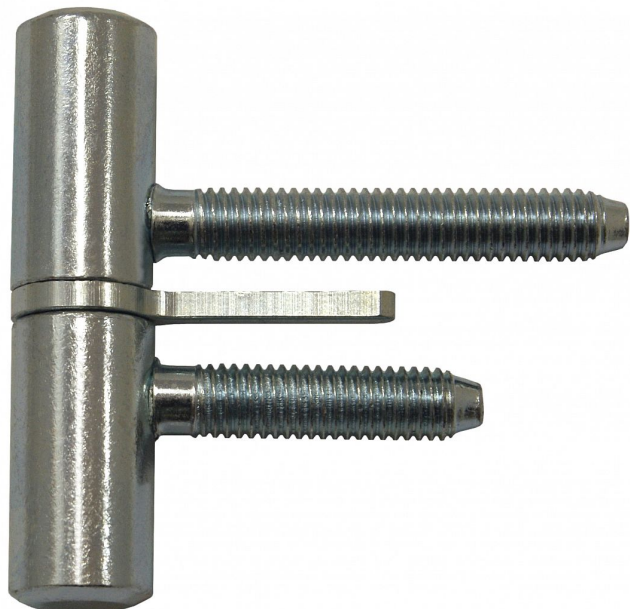

60 dveřní závěs šroubovací s hřebem modrý zinek 9605

» ZÁVĚSY, PANTY » DVEŘNÍ » Šroubovací

Popis

Průměr pantu (vnější) 15 mm Únosnost / ks (v kg) 20.00
Typ závěsu Kompletní závěs Typ dveří Interiérové
Orientace dveří nebo okna Pro pravé i levé dveře
(zárubeň) Materiál dveřního křídla Dřevo Provedení dveří
S polodrážkou Typ zárubně Dřevo masiv Ukončení
výrobku Bez ozdoby Požární odolnost ne Uchycení
závěsu K zašroubování Průměr závitu svorníku(ů) M8
Výška čepu 14 mm Český výrobek Ano

Dodavatelské číslo	96050530
EAN	8590867007943
Kód produktu	05030-3560
Balení	50 Ks

Komplet závěsu určený pro otočné spojení dřevěných dveří s polodrážkou a dřevěné zárubně. Závěs má volně vložený čep.

Dostupnost sklad SEZAM : více než 50 ks