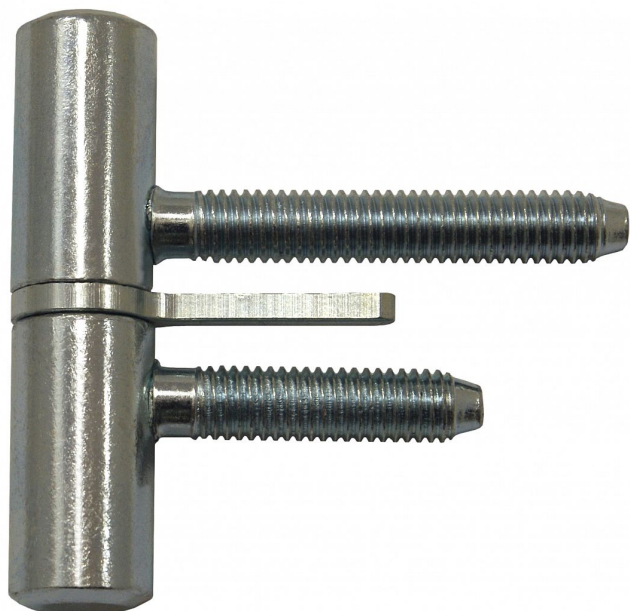

60 dveřní závěs šroubovací s hřebem modrý zinek 9605

» ZÁVĚSY, PANTY » DVEŘNÍ » Šroubovací

Popis

Průměr pantu (vnější) 15 mm Únosnost / ks (v kg) 20.00
Typ závěsu Kompletní závěs Typ dveří Interiérové
Orientace dveří nebo okna Pro pravé i levé dveře
(zárubeň) Materiál dveřního křídla Dřevo Provedení dveří
S polodrážkou Typ zárubně Dřevo masiv Ukončení
výrobku Bez ozdoby Požární odolnost ne Uchycení
závěsu K zašroubování Průměr závitu svorníku(ů) M8
Výška čepu 14 mm Český výrobek Ano

Dodavatelské číslo	96050530
EAN	8590867007943
Kód produktu	05030-3560
Balení	50 Ks

Komplet závěsu určený pro otočné spojení dřevěných dveří s polodrážkou a dřevěné zárubně. Závěs má volně vložený čep.

Dostupnost sklad SEZAM : u dodavatele
na cestě 50,00 ks