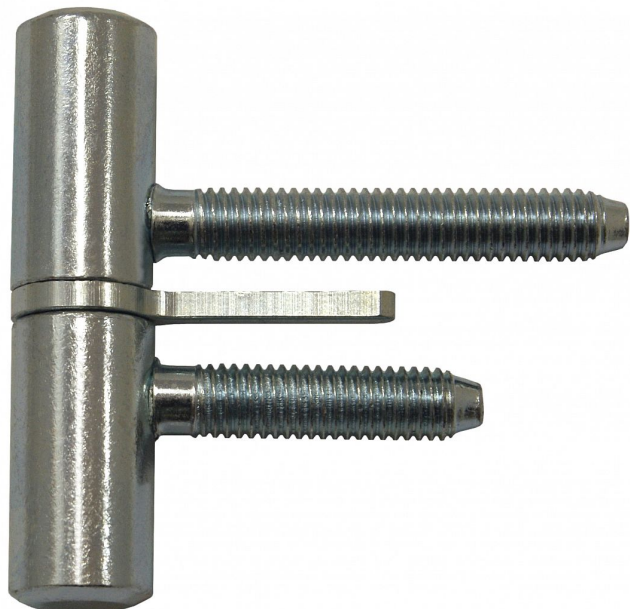

# 60 dveřní závěs šroubovací s hřebem modrý zinek 9605

» ZÁVĚSY, PANTY » DVEŘNÍ » Šroubovací

## Popis

Průměr pantu (vnější) 15 mm Únosnost / ks (v kg) 20.00  
Typ závěsu Kompletní závěs Typ dveří Interiérové  
Orientace dveří nebo okna Pro pravé i levé dveře  
(zárubeň) Materiál dveřního křídla Dřevo Provedení dveří  
S polodrážkou Typ zárubně Dřevo masiv Ukončení  
výrobku Bez ozdoby Požární odolnost ne Uchycení  
závěsu K zašroubování Průměr závitu svorníku(ů) M8  
Výška čepu 14 mm Český výrobek Ano

Dodavatelské číslo	96050530
EAN	8590867007943
Kód produktu	05030-3560
Balení	50 Ks

Komplet závěsu určený pro otočné spojení dřevěných dveří s polodrážkou a dřevěné zárubně. Závěs má volně vložený čep.

Dostupnost sklad SEZAM : u dodavatele  
na cestě 50,00 ks