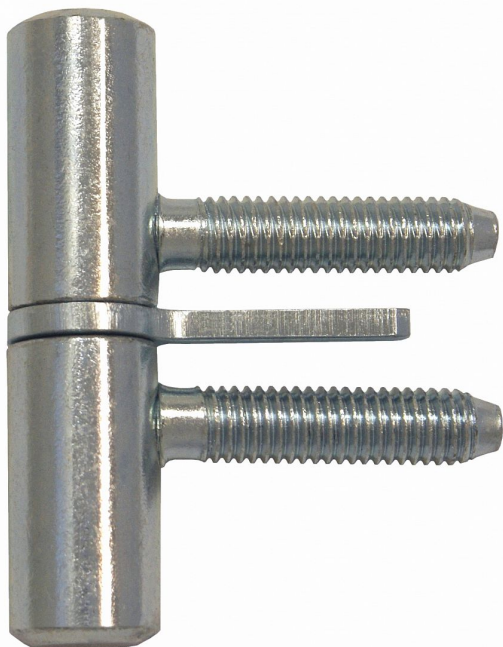

60 okenní závěs šroubovací s hřebem modrý zinek 9604

» ZÁVĚSY, PANTY » OKENNÍ » Šroubovací

Popis

Průměr pantu (vnější) 15 mm Únosnost / ks (v kg) 15.00 Typ závěsu Kompletní závěs Orientace dveří nebo okna Pro pravé i levé okno (rám) Ukončení výrobku Bez ozdoby Materiál výrobku (převažující) Ocel Uchycení závěsu K zašroubování Průměr závitu svorníku(ů) M8 Český výrobek Ano

Dodavatelské číslo	96040530
EAN	8590867007875
Kód produktu	05030-2050
Balení	50 Ks

Závěs k zašroubování do okenního rámu a křídla, hřeb zabraňuje pootočení závěsu.

Dostupnost sklad SEZAM : více než 50 ks