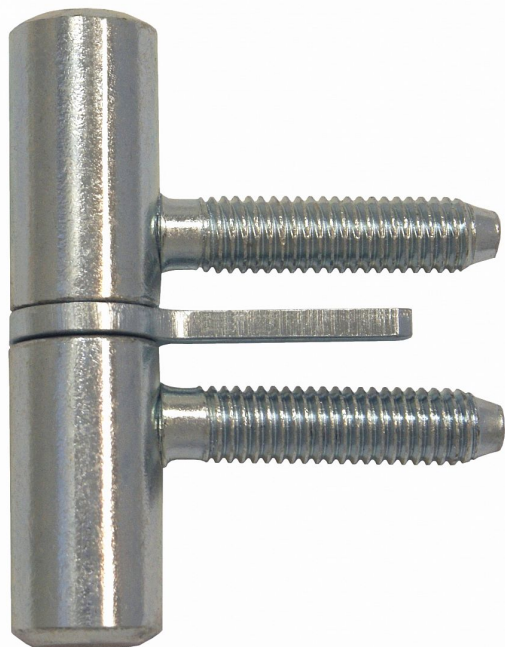

# 60 okenní závěs šroubovací s hřebem modrý zinek 9604

» ZÁVĚSY, PANTY » OKENNÍ » Šroubovací

Dodavatelské číslo	96040530
EAN	8590867007875
Kód produktu	05030-2050
Balení	50 ks

Závěs k zašroubování do okenního rámu a křídla, hřeb zabraňuje pootočení závěsu.

## Popis

Průměr pantu (vnější) 15 mm

Únosnost / ks (v kg) 15.00

Typ závěsu Kompletní závěs

Orientace dveří nebo okna Pro pravé i levé okno (rám)

Ukončení výrobku Bez ozdoby

Materiál výrobku (převažující) Ocel

Uchycení závěsu K zašroubování

Průměr závitu svorníku(ů) M8

Český výrobek Ano