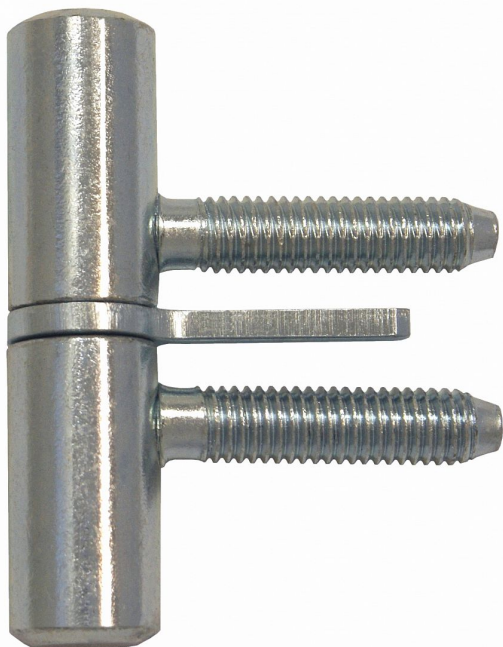

# 60 okenní závěs šroubovací s hřebem modrý zinek 9604

» ZÁVĚSY, PANTY » OKENNÍ » Šroubovací

## Popis

Průměr pantu (vnější) 15 mm Únosnost / ks (v kg) 15.00 Typ závěsu Kompletní závěs Orientace dveří nebo okna Pro pravé i levé okno (rám) Ukončení výrobku Bez ozdoby Materiál výrobku (převažující) Ocel Uchycení závěsu K zašroubování Průměr závitu svorníku(ů) M8 Český výrobek Ano

Dodavatelské číslo	96040530
EAN	8590867007875
Kód produktu	05030-2050
Balení	50 Ks

Závěs k zašroubování do okenního rámu a křídla, hřeb zabraňuje pootočení závěsu.

Dostupnost sklad SEZAM : více než 50 ks