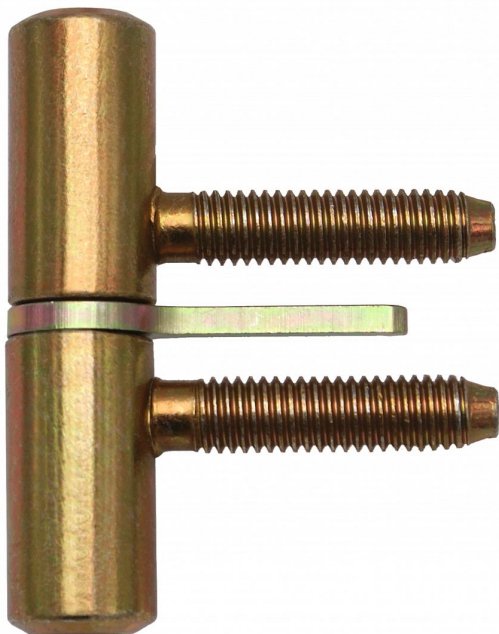

# 60 okenní závěs šroubovací s hřebem žlutý zinek 9604

» ZÁVĚSY, PANTY » OKENNÍ » Šroubovací

## Popis

Průměr pantu (vnější) 15 mm Únosnost / ks (v kg)  
15.00 Typ závěsu Kompletní závěs Orientace dveří  
nebo okna Pro pravé i levé okno (rám) Ukončení  
výrobku Bez ozdoby Materiál výrobku (převažující)  
Ocel Uchycení závěsu K zašroubování Průměr závitu  
svorníku(ů) M8 Český výrobek Ano

Dodavatelské číslo	96040510
EAN	8590867007868
Kód produktu	05030-2060
Balení	50 Ks

Závěs k zašroubování do okenního rámu a křídla, hřeb  
zabraňuje pootočení závěsu.

Dostupnost sklad SEZAM : více než 50 ks