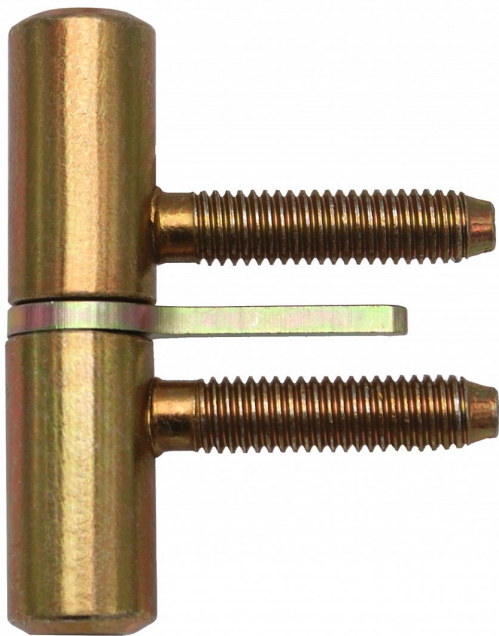

# 60 okenní závěs šroubovací s hřebem žlutý zinek 9604

» ZÁVĚSY, PANTY » OKENNÍ » Šroubovací

## Popis

Průměr pantu (vnější) 15 mm Únosnost / ks (v kg)  
15.00 Typ závěsu Kompletní závěs Orientace dveří  
nebo okna Pro pravé i levé okno (rám) Ukončení  
výrobku Bez ozdoby Materiál výrobku (převažující)  
Ocel Uchycení závěsu K zašroubování Průměr závitu  
svorníku(ů) M8 Český výrobek Ano

Dodavatelské číslo	96040510
EAN	8590867007868
Kód produktu	05030-2060
Balení	50 Ks

Závěs k zašroubování do okenního rámu a křídla, hřeb  
zabraňuje pootočení závěsu.

Dostupnost sklad SEZAM : více než 50 ks