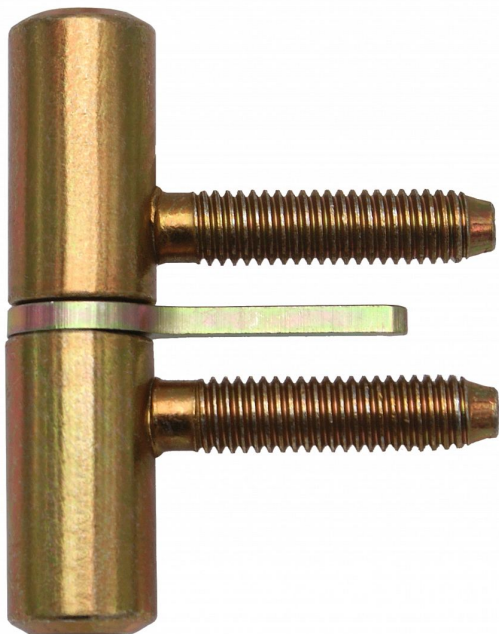

# 60 okenní závěs šroubovací s hřebem žlutý zinek 9604

» ZÁVĚSY, PANTY » OKENNÍ » Šroubovací

## Popis

Průměr pantu (vnější) 15 mm

Únosnost / ks (v kg) 15.00

Typ závěsu Kompletní závěs

Orientace dveří nebo okna Pro pravé i levé okno  
(rám)

Ukončení výrobku Bez ozdoby

Materiál výrobku (převažující) Ocel

Uchycení závěsu K zašroubování

Průměr závitu svorníku(ů) M8

Český výrobek Ano

Dodavatelské číslo	96040510
EAN	8590867007868
Kód produktu	05030-2060
Balení	50 ks

Závěs k zašroubování do okenního rámu a křídla, hřeb  
zabraňuje pootočení závěsu.