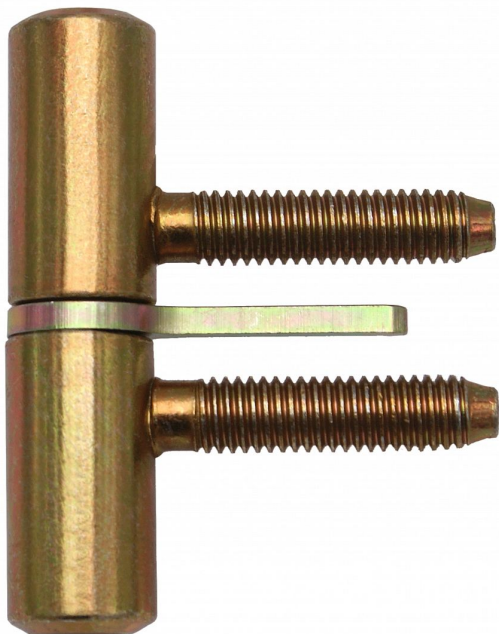

60 okenní závěs šroubovací s hřebem žlutý zinek 9604

» ZÁVĚSY, PANTY » OKENNÍ » Šroubovací

Popis

Průměr pantu (vnější) 15 mm Únosnost / ks (v kg)
15.00 Typ závěsu Kompletní závěs Orientace dveří
nebo okna Pro pravé i levé okno (rám) Ukončení
výrobku Bez ozdoby Materiál výrobku (převažující)
Ocel Uchycení závěsu K zašroubování Průměr závitu
svorníku(ů) M8 Český výrobek Ano

Dodavatelské číslo	96040510
EAN	8590867007868
Kód produktu	05030-2060
Balení	50 Ks

Závěs k zašroubování do okenního rámu a křídla, hřeb
zabraňuje pootočení závěsu.

Dostupnost sklad SEZAM : více než 50 ks