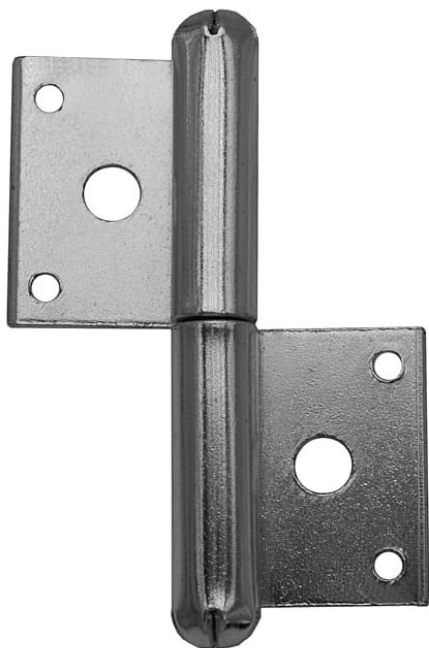

60 P okenní závěs 9010 000

» ZÁVĚSY, PANTY » OKENNÍ » Zadlabací

Dodavatelské číslo	90100000
EAN	8590867002269
Kód produktu	05030-0035
Balení	100 ks

Použití: Nosný závěs pro otočné spojení okenního křídla s rámem.

Dostupnost na hlavním skladě: více než 500 ks

Popis

Vlastnosti:

Únosnost pro jeden závěs [kg]: 8

Provedení: Klasické

Typ závěsu: K zadlabání