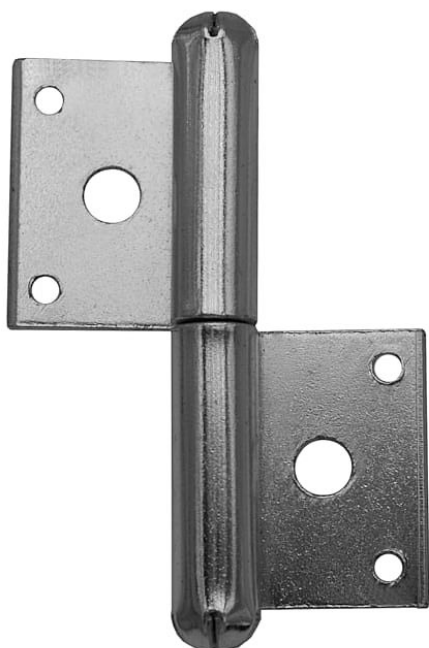

# 60 P okenní závěs 9010 000

» ZÁVĚSY, PANTY » OKENNÍ » Zadlabací

Dodavatelské číslo	90100000
EAN	8590867002269
Kód produktu	05030-0035
Balení	100 Ks

Použití: Nosný závěs pro otočné spojení okenního křídla s rámem.

## Popis

Vlastnosti: Únosnost pro jeden závěs [kg]: 8

Provedení: Klasické Typ závěsu: K zadlabání