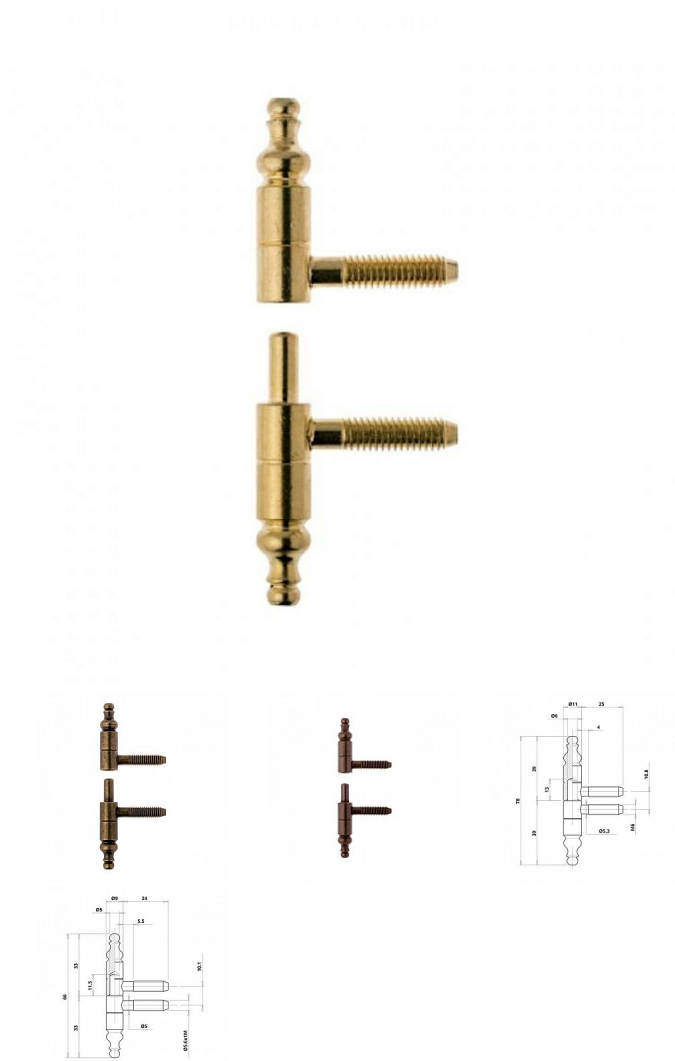

605x11 nábytkový závěs Bronz

» ZÁVĚSY, PANTY » NÁBYTKOVÉ

Kód produktu

03610-1010

Balení

1 Ks

Nábytkový závěs OTLAV 605, průměr 9 a 11 mm, různé povrchy.

Dostupnost sklad SEZAM :

u dodavatele

Dostupné sklad dodavatele:

sklad dodavatele

Popis

Popis Použití: dřevěný nábytek Hmotnost dveří: 11 kg

Průměr: 9 a 11 mm Vrchní díl (pro montáž do dvevního

křídla) a spodní díl (pro montáž do zárubně) Volitelné

Povrch: mosaz, bronz a speciální bronz Samostatné

horní a dolní díly nebo komplet (průměr 9 mm, speciální bronz)