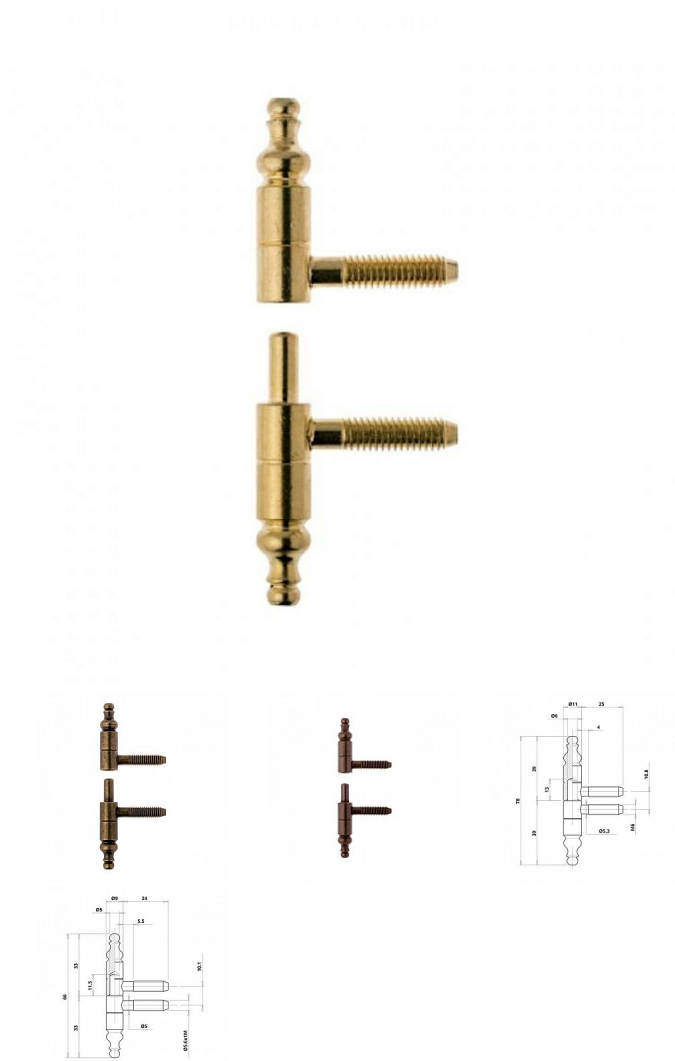

605x11 nábytkový závěs Mosaz

» ZÁVĚSY, PANTY » NÁBYTKOVÉ

Kód produktu

03610-1000

Balení

1 Ks

Nábytkový závěs OTLAV 605, průměr 9 a 11 mm, různé povrchy.

Dostupnost sklad SEZAM :

u dodavatele

Dostupné sklad dodavatele:

sklad dodavatele

Popis

Popis Použití: dřevěný nábytek Hmotnost dveří: 11 kg

Průměr: 9 a 11 mm Vrchní díl (pro montáž do dvevního

křídla) a spodní díl (pro montáž do zárubně) Volitelné

Povrch: mosaz, bronz a speciální bronz Samostatné

horní a dolní díly nebo komplet (průměr 9 mm, speciální bronz)