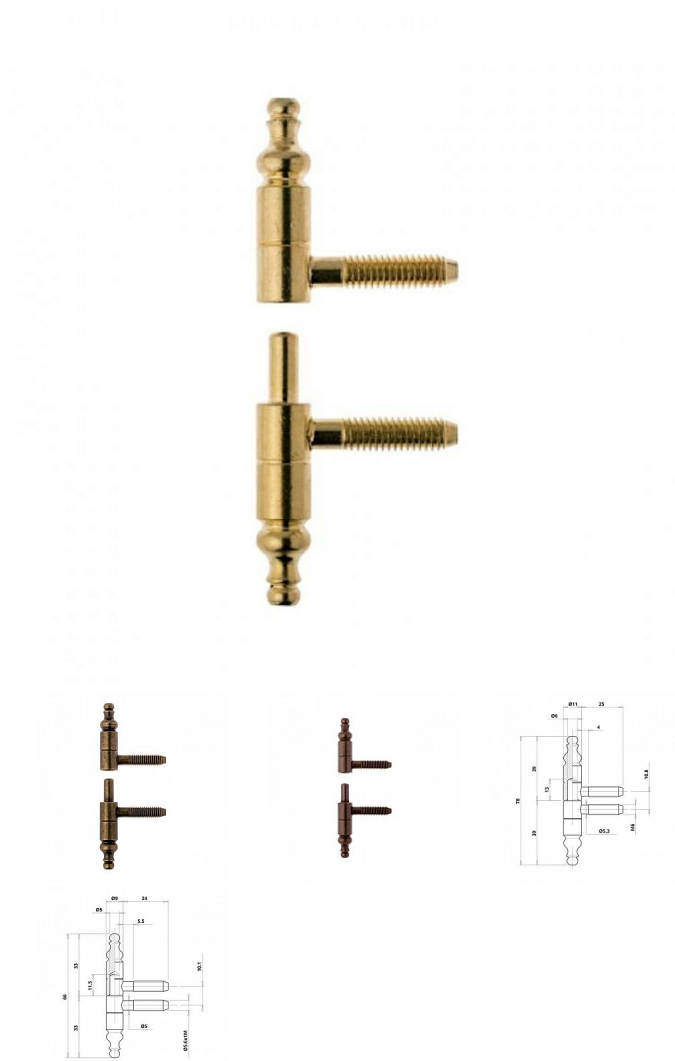

# 605x11 nábytkový závěs Mosaz

» ZÁVĚSY, PANTY » NÁBYTKOVÉ

Kód produktu

03610-1000

Balení

1 Ks

Nábytkový závěs OTLAV 605, průměr 9 a 11 mm, různé povrchy.

Dostupnost sklad SEZAM :

## Popis

Popis Použití: dřevěný nábytek Hmotnost dveří: 11 kg

Průměr: 9 a 11 mm Vrchní díl (pro montáž do dvevního

křídla) a spodní díl (pro montáž do zárubně) Volitelné

Povrch: mosaz, bronz a speciální bronz Samostatné

horní a dolní díly nebo komplet (průměr 9 mm, speciální bronz)