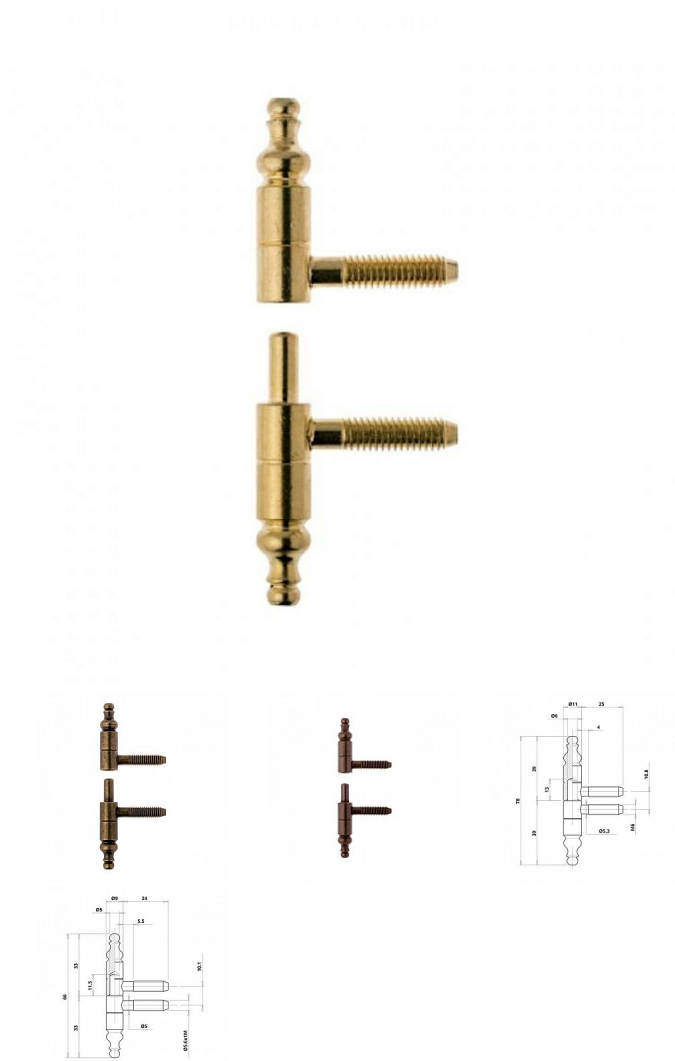

605x9 nábytkový závěs Bronz

» ZÁVĚSY, PANTY » NÁBYTKOVÉ

Kód produktu

03610-0980

Balení

1 Ks

Nábytkový závěs OTLAV 605, průměr 9 a 11 mm, různé povrchy.

Dostupnost sklad SEZAM :

u dodavatele

Dostupné sklad dodavatele:

sklad dodavatele

Popis

Popis Použití: dřevěný nábytek Hmotnost dveří: 11 kg

Průměr: 9 a 11 mm Vrchní díl (pro montáž do dvevního

křídla) a spodní díl (pro montáž do zárubně) Volitelné

Povrch: mosaz, bronz a speciální bronz Samostatné

horní a dolní díly nebo komplet (průměr 9 mm, speciální bronz)