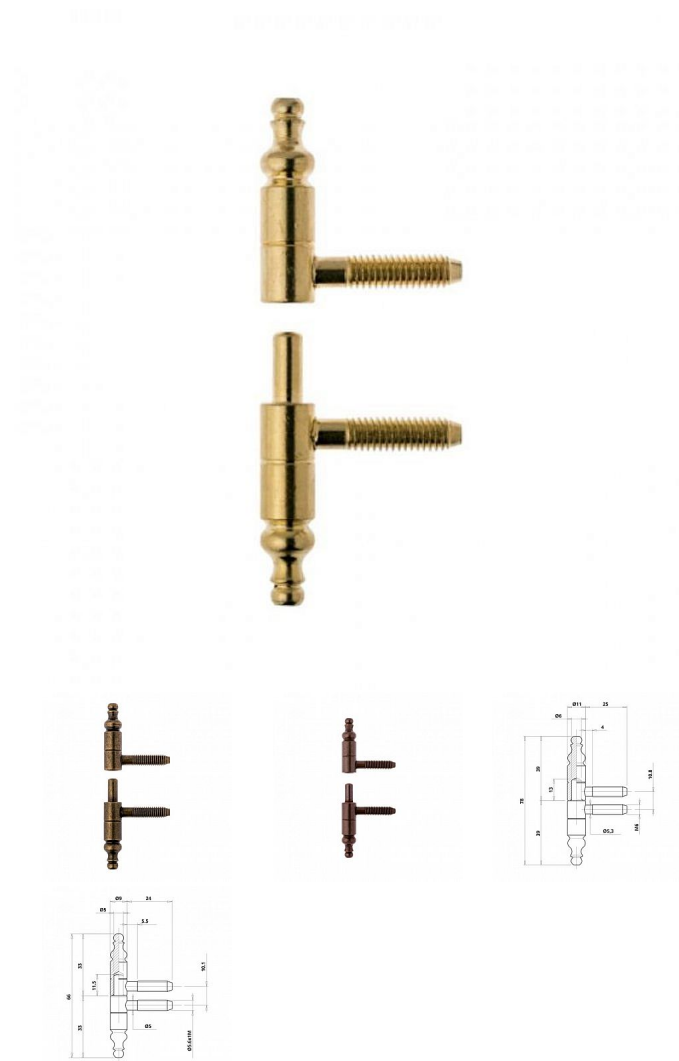

605x9 nábytkový závěs Bronz

» ZÁVĚSY, PANTY » NÁBYTKOVÉ

Kód produktu

03610-0980

Balení

1 Ks

Nábytkový závěs OTLAV 605, průměr 9 a 11 mm, různé povrchy.

Dostupnost sklad SEZAM :

u dodavatele

Dostupné sklad dodavatele:

sklad dodavatele

Popis

Popis Použití: dřevěný nábytek Hmotnost dveří: 11 kg

Průměr: 9 a 11 mm Vrchní díl (pro montáž do dvevního

křídla) a spodní díl (pro montáž do zárubně) Volitelné

Povrch: mosaz, bronz a speciální bronz Samostatné

horní a dolní díly nebo komplet (průměr 9 mm, speciální bronz)