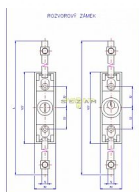

701 rozvorový zámek ma plochý klíč bez rozvorových tyčí

» ZABEZPEČENÍ » NÁBYTKOVÉ ZÁMKY

Dodavatelské číslo	4457011600
EAN	8590718440516
Kód produktu	02000-4060
Balení	1 Ks

Rozvorový zámek typ 701 A pro klíč bez tyčí - standard.
Délka rozvorových tyčí pro vnitřní světlost skříní - do 1700 mm
- do 2200 mm
Použití: k zajištění zavřených dveří skříní tloušťky 19 mm