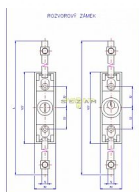

# 701 rozvorový zámek ma plochý klíč bez rozvorových tyčí

» ZABEZPEČENÍ » NÁBYTKOVÉ ZÁMKY

Dodavatelské číslo	4457011600
EAN	8590718440516
Kód produktu	02000-4060
Balení	1 Ks

Rozvorový zámek typ 701 A pro klíč bez tyčí - standard.  
Délka rozvorových tyčí pro vnitřní světlost skříní - do 1700 mm  
- do 2200 mm  
Použití: k zajištění zavřených dveří skříní tloušťky 19 mm