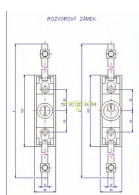

701 rozvorový zámek ma plochý klíč bez rozvorových tyčí

» ZABEZPEČENÍ » NÁBYTKOVÉ ZÁMKY

Dodavatelské číslo	4457011600
EAN	8590718440516
Kód produktu	02000-4060
Balení	1 Ks

Rozvorový zámek typ 701 A pro klíč bez tyčí - standard.
Délka rozvorových tyčí pro vnitřní světlost skříní - do 1700 mm
- do 2200 mm
Použití: k zajištění zavřených dveří skříní tloušťky 19 mm