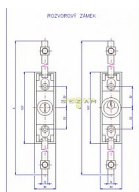

702 bez rozv.tyčí vl BAL a 1 ks

» ZABEZPEČENÍ » NÁBYTKOVÉ ZÁMKY

Dodavatelské číslo	4757040000
EAN	8590718470131
Kód produktu	02000-4050
Balení	1 ks

Dostupnost na hlavním skladě: více než 20 ks

Popis

Rozvorový zámek typ 702 A s cylindrickou vložkou bez tyčí - standard.

Délka rozvorových tyčí pro vnitřní světlost skříní - do 1700 mm

- do 2200 mm

Použití: k zajištění zavřených dveří skříní tloušťky 19 mm