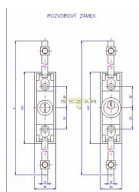

702 rozvorový zámek na vložku bez rozvorových tyčí

» ZABEZPEČENÍ » NÁBYTKOVÉ ZÁMKY

Dodavatelské číslo	4757040000
EAN	8590718470131
Kód produktu	02000-4050
Balení	1 Ks

Rozvorový zámek typ 702 A s cylindrickou vložkou bez tyčí - standard.

Délka rozvorových tyčí pro vnitřní světlost skříní - do 1700 mm

- do 2200 mm

Použití: k zajištění zavřených dveří skříní tloušťky 19 mm

Dostupnost sklad SEZAM :

více než 10 ks