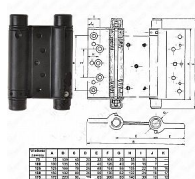

# 75mm CERNY pružinový závěs 60034

» ZÁVĚSY, PANTY » PRUŽINOVÉ

Kód produktu

04052-0562

Balení

1 ks

Dostupnost na hlavním skladě:

skladem

## Popis

75mm tl. dveří 20-25 mm

100mm tl. dveří 25-30 mm

125mm - tl. dveří 35-40 mm

150mm - tl. dveří 35-40 mm

175mm - tl. dveří 40-45 mm

200mm - tl. dveří 45-50 mm

75mm - Maximální váha dveří do šířky 60 cm: 2 panty -

16 kg

100mm - Maximální váha dveří do šířky 60 cm: 2 panty -

16 kg

125mm - Maximální váha dveří do šířky 70 cm: 2 panty -

27 kg

150mm - Maximální váha dveří do šířky 70 cm: 2 panty -

27 kg

175mm - Maximální váha dveří do šířky 85 cm: 2 panty -