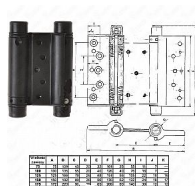

# 75mm ČERNÝ pružinový závěs 60034

» ZÁVĚSY, PANTY » PRUŽINOVÉ

Kód produktu

04052-0562

Balení

1 Ks

75mm tl. dveří 20-25 mm  
100mm tl. dveří 25-30 mm  
125mm - tl. dveří 35-40 mm  
150mm - tl. dveří 35-40 mm  
175mm - tl. dveří 40-45 mm  
200mm - tl. dveří 45-50 mm

75mm - Maximální váha dveří do šířky 60 cm: 2 panty - 16 kg

100mm - Maximální váha dveří do šířky 60 cm: 2 panty - 16 kg

125mm - Maximální váha dveří do šířky 70 cm: 2 panty - 27 kg

150mm - Maximální váha dveří do šířky 70 cm: 2 panty - 27 kg

175mm - Maximální váha dveří do šířky 85 cm: 2 panty - 55 kg

200mm - Maximální váha dveří do šířky 1000 cm: 2 panty - 55 kg

Dostupnost sklad SEZAM :

u dodavatele

Dostupné sklad dodavatele:

sklad dodavatele