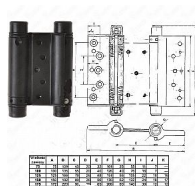

75mm ČERNÝ pružinový závěs 60034

» ZÁVĚSY, PANTY » PRUŽINOVÉ

Kód produktu

04052-0562

Balení

1 Ks

75mm tl. dveří 20-25 mm
100mm tl. dveří 25-30 mm
125mm - tl. dveří 35-40 mm
150mm - tl. dveří 35-40 mm
175mm - tl. dveří 40-45 mm
200mm - tl. dveří 45-50 mm

75mm - Maximální váha dveří do šířky 60 cm: 2 panty - 16 kg

100mm - Maximální váha dveří do šířky 60 cm: 2 panty - 16 kg

125mm - Maximální váha dveří do šířky 70 cm: 2 panty - 27 kg

150mm - Maximální váha dveří do šířky 70 cm: 2 panty - 27 kg

175mm - Maximální váha dveří do šířky 85 cm: 2 panty - 55 kg

200mm - Maximální váha dveří do šířky 1000 cm: 2 panty - 55 kg

Dostupnost sklad SEZAM :

u dodavatele

Dostupné sklad dodavatele:

sklad dodavatele