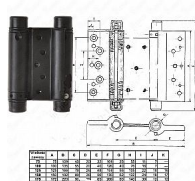

75mm CERNY pružinový závěs 60034

» ZÁVĚSY, PANTY » PRUŽINOVÉ

Kód produktu

04052-0562

Balení

1 ks

Dostupnost na hlavním skladě:

skladem

Popis

75mm tl. dveří 20-25 mm

100mm tl. dveří 25-30 mm

125mm - tl. dveří 35-40 mm

150mm - tl. dveří 35-40 mm

175mm - tl. dveří 40-45 mm

200mm - tl. dveří 45-50 mm

75mm - Maximální váha dveří do šířky 60 cm: 2 panty -

16 kg

100mm - Maximální váha dveří do šířky 60 cm: 2 panty -

16 kg

125mm - Maximální váha dveří do šířky 70 cm: 2 panty -

27 kg

150mm - Maximální váha dveří do šířky 70 cm: 2 panty -

27 kg

175mm - Maximální váha dveří do šířky 85 cm: 2 panty -