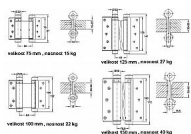

Popis

různé velikosti pro různé váhy dveří

75mm - F1-107029 max 15kg/1pár/600mm šířka dveří

100mm - F1-107030 max 22kg/1pár/700mm šířka dveří

125mm - F1-107033 max 27kg/1pár/700mm šířka dveří

150mm - F1-107036 max 40kg/1pár/750mm šířka dveří

175mm - F1-107039 max 55kg/1pár/850mm šířka dveří