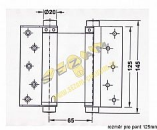

Popis

různé velikosti pro různé váhy dveří

75mm - F1-107029 max 15kg/1pár/600mm šířka dveří

100mm - F1-107030 max 22kg/1pár/700mm šířka dveří

125mm - F1-107033 max 27kg/1pár/700mm šířka dveří

150mm - F1-107036 max 40kg/1pár/750mm šířka dveří

175mm - F1-107039 max 55kg/1pár/850mm šířka dveří