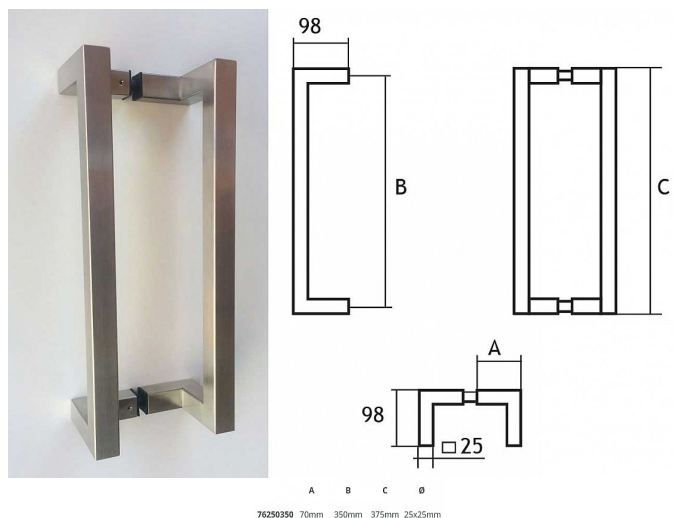

76250350 madlo nerez mat 25x25x350x375

» DVEŘNÍ KOVÁNÍ » MADLA

Dodavatelské číslo	1176250350
EAN	8595646800180
Značka	EUROLATON
Kód produktu	03780-0020

Nerezové madlo průměr materiálu Ø25 mm . Nerez AISI304. Cena za pár včetně montážního setu do dveří. V případě montáže pro dřevěné dveře si prosím do poznámky napište sílu vašich dveří. Vysvětlení popisu v závorce první dvě čísla určují výšku madla 70mm následuje trojčíslí, které určuje rozteč šroubu pro montáž madla a poslední trojčíslí je celková délka madla. Všechny rozměry jsou v mm.

Dostupnost sklad SEZAM : u dodavatele
Dostupné sklad dodavatele: sklad dodavatele

Parametry

Značka	EUROLATON
Barva	Nerez mat, F9 imitace nerez
Rozteč	350