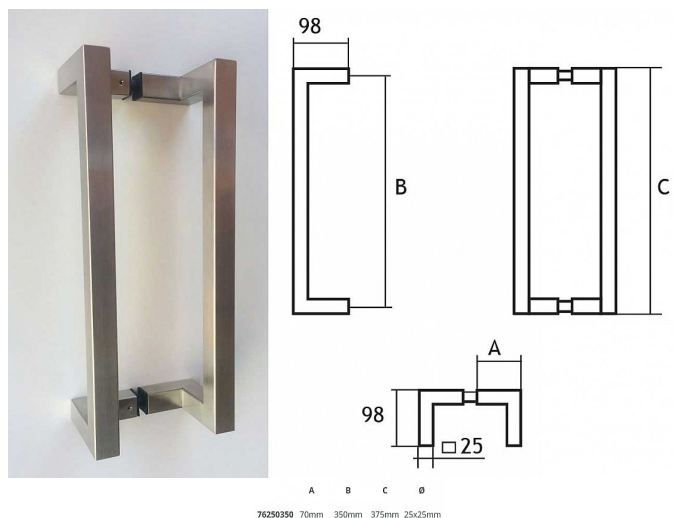

76250350 madlo nerez mat 25x25x350x375

» DVEŘNÍ KOVÁNÍ » MADLA

Dodavatelské číslo	1176250350
EAN	8595646800180
Značka	EUROLATON
Kód produktu	03780-0020

Nerezové madlo průměr materiálu Ø25 mm . Nerez AISI304. Cena za pár včetně montážního setu do dveří. V případě montáže pro dřevěné dveře si prosím do poznámky napišete sílu vašich dveří. Vysvětlení popisu v závorce první dvě čísla určují výšku madla 70mm následuje trojčíslí, které určuje rozteč šroubu pro montáž madla a poslední trojčíslí je celková délka madla. Všechny rozměry jsou v mm.

Dostupnost sklad SEZAM : u dodavatele
Dostupné sklad dodavatele: sklad dodavatele

Parametry

Značka	EUROLATON
Barva	Nerez mat, F9 imitace nerez
Rozteč	350