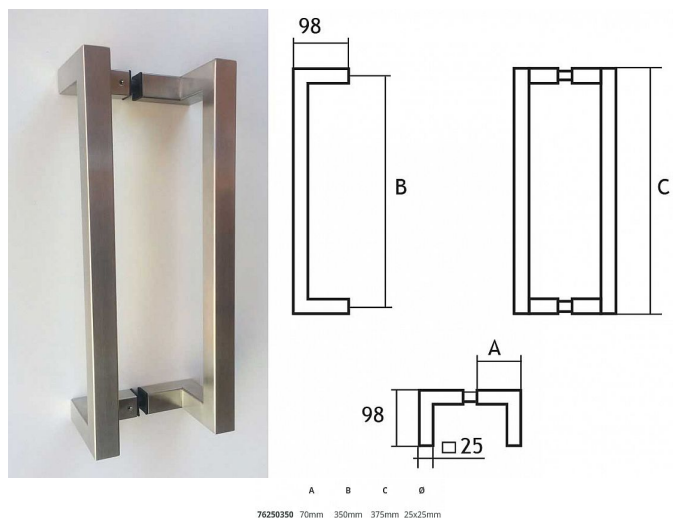

76250350 madlo nerez mat 25x25x350x375

» DVEŘNÍ KOVÁNÍ » MADLA

Dodavatelské číslo	1176250350
EAN	8595646800180
Značka	EUROLATON
Kód produktu	03780-0020
Balení	0 ks

Nerezové madlo průměr materiálu $\varnothing 25$ mm . Nerez AISI304. Cena za pár včetně montážního setu do dveří. V případě montáže pro dřevěné dveře si prosím do poznámky napište sílu vašich dveří. Vysvětlení popisu v závorce první dvě čísla určují výšku madla 70mm následuje trojčíslí, které určuje rozteč šroubu pro montáž madla a poslední trojčíslí je celková délka madla. Všechny rozměry jsou v mm.

Dostupnost na hlavním skladě: skladem u dodavatele

Parametry

Značka	EUROLATON
Barva	Nerez mat, F9 imitace nerez
Rozteč	350