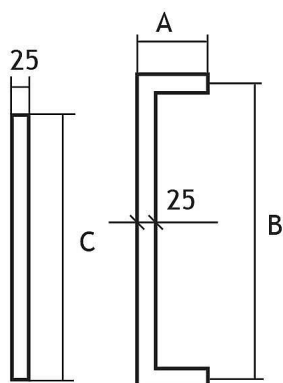

78250350 madlo nerez mat 25x25x350x375

» DVEŘNÍ KOVÁNÍ » MADLA

A B C D
78250350 70mm 350mm 375mm 25x25mm

Dodavatelské číslo	1178250350
EAN	8595646800203
Značka	EUROLATON
Kód produktu	03780-0025
Balení	0 ks

Masivní nerezové madlo v hranatém provedení. Nerezové madlo průměr materiálu Ø25 mm . Nerez AISI304. Cena za pár včetně montážního setu do dveří. V případě montáže pro dřevěné dveře si prosím do poznámky napište sílu vašich dveří. Vysvětlení popisu v závorce první dvě čísla určují výšku madla 70mm následuje trojčíslí, které určuje rozteč šroubu pro montáž madla a poslední trojčíslí je celková délka madla. Všechny rozměry jsou v mm. RAL povrch na vyžádání.

Dostupnost na hlavním skladě: skladem u dodavatele

Parametry

Značka	EUROLATON
Barva	Nerez mat, F9 imitace nerez
Rozteč	350