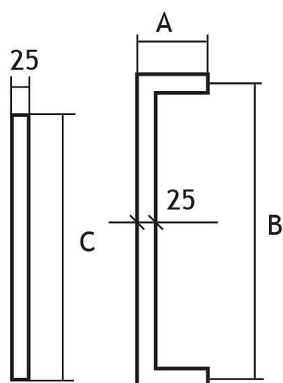

78250350 madlo nerez mat 25x25x350x375

» DVEŘNÍ KOVÁNÍ » MADLA

A B C D
78250350 70mm 350mm 375mm 25x25mm

| | |
|--------------------|---------------|
| Dodavatelské číslo | 1178250350 |
| EAN | 8595646800203 |
| Značka | EUROLATON |
| Kód produktu | 03780-0025 |
| Balení | 0 ks |

Masivní nerezové madlo v hranatém provedení. Nerezové madlo průměr materiálu $\varnothing 25$ mm . Nerez AISI304. Cena za pár včetně montážního setu do dveří. V případě montáže pro dřevěné dveře si prosím do poznámky napište sílu vašich dveří. Vysvětlení popisu v závorce první dvě čísla určují výšku madla 70mm následuje trojčíslí, které určuje rozteč šroubu pro montáž madla a poslední trojčíslí je celková délka madla. Všechny rozměry jsou v mm. RAL povrch na vyžádání.

Dostupnost na hlavním skladě: skladem u dodavatele

Parametry

| | |
|--------|-----------------------------|
| Značka | EUROLATON |
| Barva | Nerez mat, F9 imitace nerez |
| Rozteč | 350 |