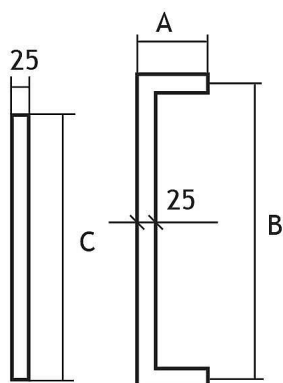

# 78250350 madlo nerez mat 25x25x350x375

» DVEŘNÍ KOVÁNÍ » MADLA

A B C D  
78250350 70mm 350mm 375mm 25x25mm

Dodavatelské číslo	1178250350
EAN	8595646800203
Značka	EUROLATON
Kód produktu	03780-0025

Masivní nerezové madlo v hranatém provedení. Nerezové madlo průměr materiálu Ø25 mm . Nerez AISI304. Cena za pár včetně montážního setu do dveří. V případě montáže pro dřevěné dveře si prosím do poznámky napište sílu vašich dveří. Vysvětlení popisu v závorce první dvě čísla určují výšku madla 70mm následuje trojčíslí, které určuje rozteč šroubu pro montáž madla a poslední trojčíslí je celková délka madla. Všechny rozměry jsou v mm. RAL povrch na vyžádání.

## Parametry

Značka	EUROLATON
Barva	Nerez mat, F9 imitace nerez
Rozteč	350