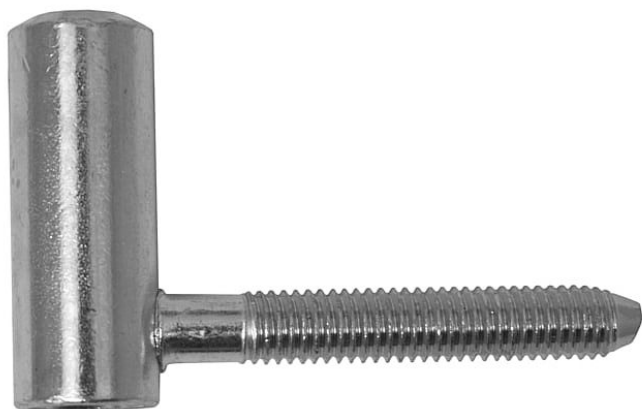

80/10 HD M8-8 závěs dveřní modrý zinek 9685

» ZÁVĚSY, PANTY » DVEŘNÍ » Šroubovací

Dodavatelské číslo	96850530
Kód produktu	05030-2740
Balení	1 Ks

Závěs slouží k zakování do dveřního křídla.

Průměr pantu (vnější) 15 mm

Únosnost / ks (v kg) 20.00

Typ závěsu Vrchní díl (VD)

Typ dveří Interiérové

Orientace dveří nebo okna Pro pravé i levé dveře (zárubeň)

Materiál dveřního křídla Dřevo

Provedení dveří S polodrážkou

Ukončení výrobku Bez ozdoby

Materiál výrobku (převažující) Ocel

Požární odolnost ne

Uchycení závěsu K zašroubování

Průměr závitu svorníku(ů) M8

Délka svorníku(ů) 50 mm

Český výrobek Ano

Dostupnost sklad SEZAM :

u dodavatele
na cestě 4,00 ks