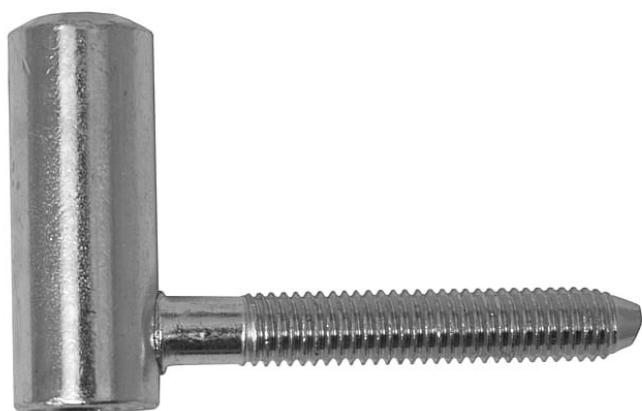

80/10 HD M8-8 závěs dveřní modrý zinek 9685

» ZÁVĚSY, PANTY » DVEŘNÍ » Šroubovací

Dodavatelské číslo	96850530
Kód produktu	05030-2740
Balení	1 ks

Dostupnost na hlavním skladě: skladem u dodavatele

Popis

Průměr pantu (vnější) 15 mm

Únosnost / ks (v kg) 20.00

Typ závěsu Vrchní díl (VD)

Typ dveří Interiérové

Orientace dveří nebo okna Pro pravé i levé dveře (zárubeň)

Materiál dveřního křídla Dřevo

Provedení dveří S polodrážkou

Ukončení výrobku Bez ozdoby

Materiál výrobku (převažující) Ocel

Požární odolnost ne

Uchycení závěsu K zašroubování

Průměr závitu svorníku(ů) M8

Délka svorníku(ů) 50 mm

Český výrobek Ano