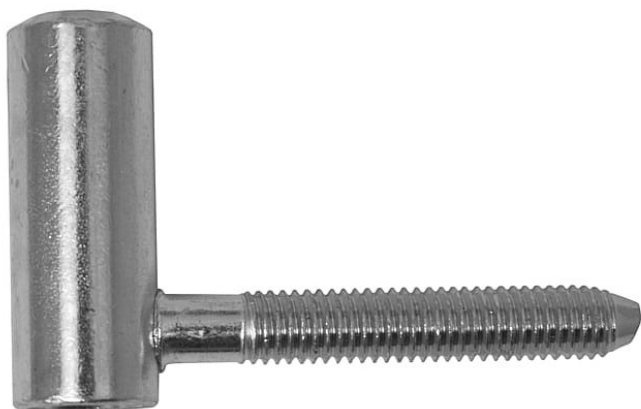

# 80/10 HD M8-8 závěs dveřní modrý zinek 9685

» ZÁVĚSY, PANTY » DVEŘNÍ » Šroubovací

Dodavatelské číslo	96850530
Kód produktu	05030-2740
Balení	1 ks

Dostupnost na hlavním skladě: skladem u dodavatele

## Popis

Průměr pantu (vnější) 15 mm

Únosnost / ks (v kg) 20.00

Typ závěsu Vrchní díl (VD)

Typ dveří Interiérové

Orientace dveří nebo okna Pro pravé i levé dveře (zárubeň)

Materiál dveřního křídla Dřevo

Provedení dveří S polodrážkou

Ukončení výrobku Bez ozdoby

Materiál výrobku (převažující) Ocel

Požární odolnost ne

Uchycení závěsu K zašroubování

Průměr závitu svorníku(ů) M8

Délka svorníku(ů) 50 mm

Český výrobek Ano