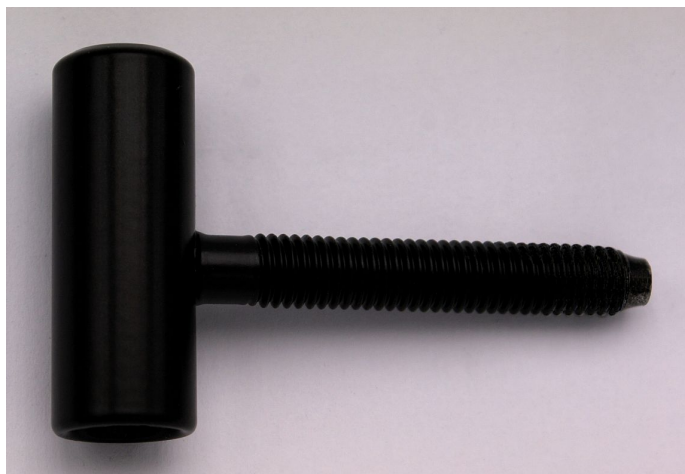

# 80/10 HD M8 závěs dveřní LAK černý 9618

» ZÁVĚSY, PANTY » DVEŘNÍ » Šroubovací

Dodavatelské číslo	96183340
Kód produktu	05030-2670
Balení	50 ks

Použití: Vrchní díl závěsu - do dřevěného dveřního křídla s polodrážkou. Zakování se provádí po dokončení povrchové úpravy dveřního křídla.

## Parametry

Barva	Černá
-------	-------