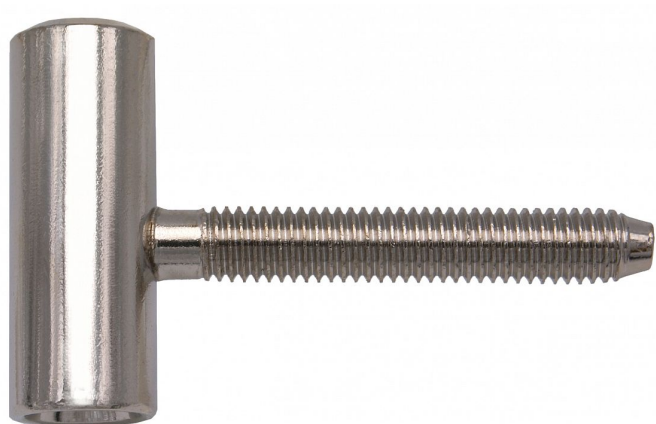

# 80/10 HD M8 závěs dveřní modrý zinek 9618

» ZÁVĚSY, PANTY » DVEŘNÍ » Šroubovací

Dodavatelské číslo	96180530
EAN	8590867020362
Kód produktu	05030-2610
Balení	50 ks

Použití: Vrchní díl závěsu - do dřevěného dveřního křídla s polodrážkou. Zakování se provádí po dokončení povrchové úpravy dveřního křídla.