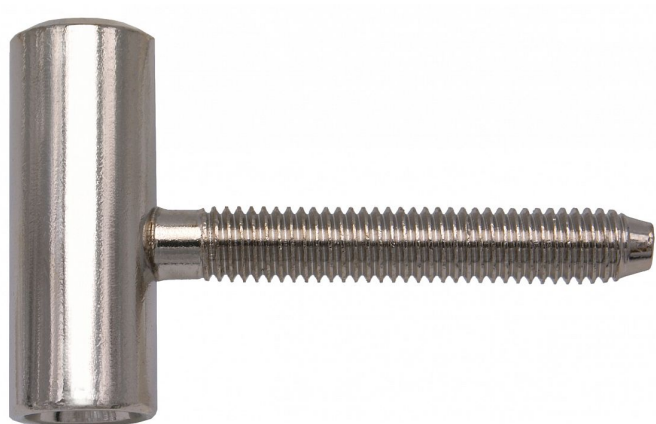

80/10 HD M8 závěs dveřní modrý zinek 9618

» ZÁVĚSY, PANTY » DVEŘNÍ » Šroubovací

Dodavatelské číslo	96180530
EAN	8590867020362
Kód produktu	05030-2610
Balení	50 Ks

Použití: Vrchní díl závěsu - do dřevěného dveřního křídla s polodrážkou. Zakování se provádí po dokončení povrchové úpravy dveřního křídla.