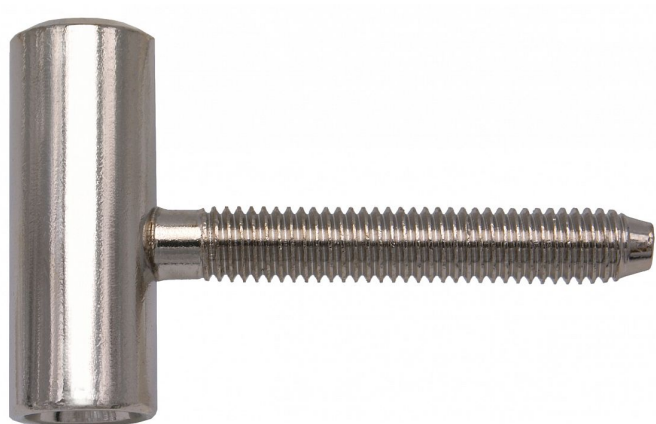

80/10 HD M8 závěs dveřní niki 9618

» ZÁVĚSY, PANTY » DVEŘNÍ » Šroubovací

Dodavatelské číslo	96188700
EAN	8590867012213
Kód produktu	05030-2680
Balení	50 Ks

Použití: Vrchní díl závěsu - do dřevěného dveřního křídla s polodrážkou. Zakování se provádí po dokončení povrchové úpravy dveřního křídla.