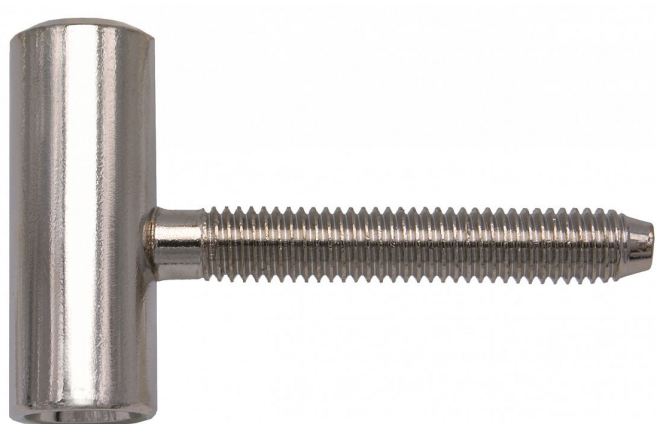

80/10 HD M8 závěs dveřní nikel 9618

» ZÁVĚSY, PANTY » DVEŘNÍ » Šroubovací

Dodavatelské číslo	96188700
EAN	8590867012213
Kód produktu	05030-2680
Balení	50 ks

Použití: Vrchní díl závěsu - do dřevěného dveřního křídla s polodrážkou. Zakování se provádí po dokončení povrchové úpravy dveřního křídla.

Dostupnost na hlavním skladě: skladem u dodavatele

Parametry

Barva	Chrom/nikel
-------	-------------