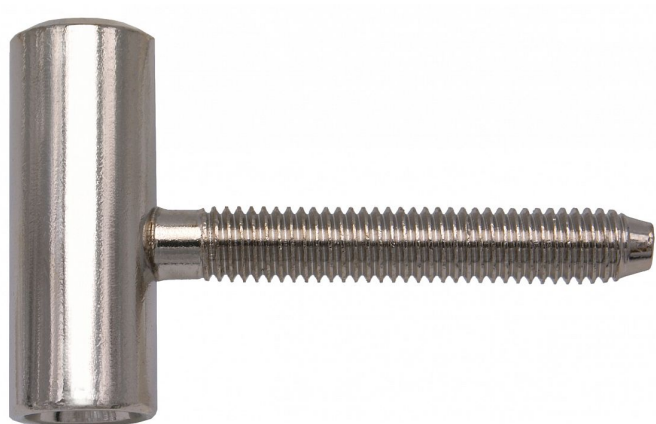

# 80/10 HD M8 závěs dveřní nikel 9618

» ZÁVĚSY, PANTY » DVEŘNÍ » Šroubovací

Dodavatelské číslo	96188700
EAN	8590867012213
Kód produktu	05030-2680
Balení	50 Ks

Použití: Vrchní díl závěsu - do dřevěného dveřního křídla s polodrážkou. Zakování se provádí po dokončení povrchové úpravy dveřního křídla.

## Parametry

Barva	Chrom/nikel
-------	-------------