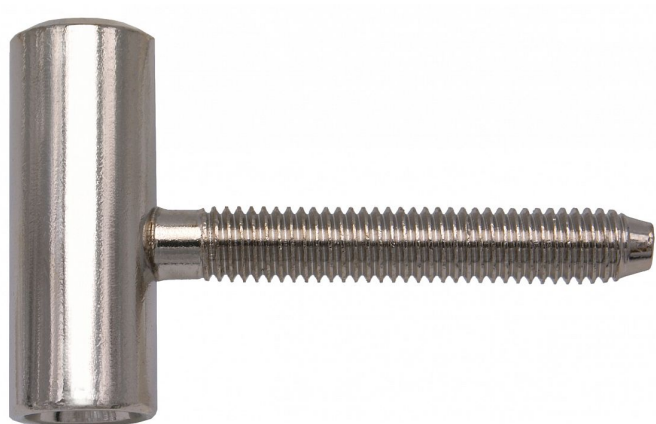

80/10 HD M8 závěs dveřní nikel 9618

» ZÁVĚSY, PANTY » DVEŘNÍ » Šroubovací

Dodavatelské číslo	96188700
EAN	8590867012213
Kód produktu	05030-2680
Balení	50 Ks

Použití: Vrchní díl závěsu - do dřevěného dveřního křídla s polodrážkou. Zakování se provádí po dokončení povrchové úpravy dveřního křídla.

Dostupnost sklad SEZAM : u dodavatele
Dostupné sklad dodavatele: sklad dodavatele

Parametry

Barva	Chrom/nikel
-------	-------------