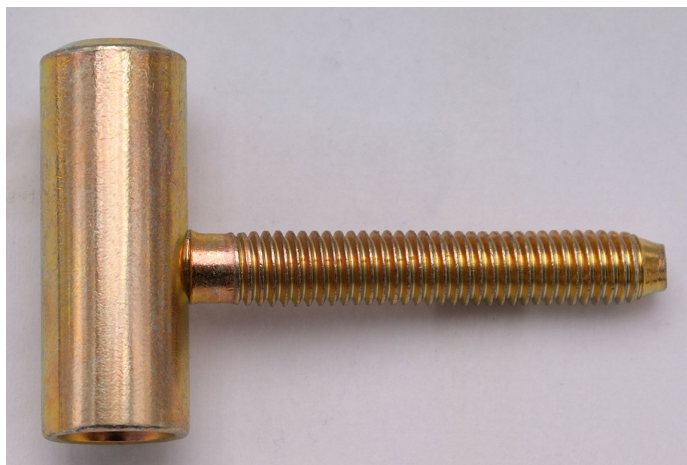

80/10 HD M8 závěs dveřní žlutý zinek 9618

» ZÁVĚSY, PANTY » DVEŘNÍ » Šroubovací

Dodavatelské číslo	96180510
EAN	8590867020355
Kód produktu	05030-2620
Balení	50 ks

Použití: Vrchní díl závěsu - do dřevěného dveřního křídla s polodrážkou. Zakování se provádí po dokončení povrchové úpravy dveřního křídla.