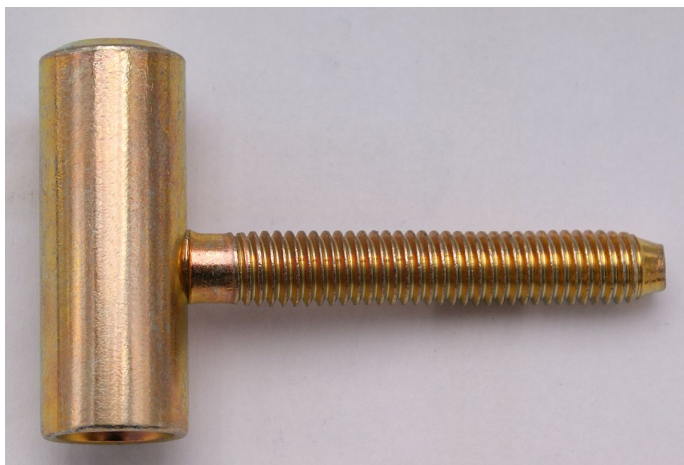

80/10 HD M8 závěs dveřní žlutý zinek 9618

» ZÁVĚSY, PANTY » DVEŘNÍ » Šroubovací

Dodavatelské číslo	96180510
EAN	8590867020355
Kód produktu	05030-2620
Balení	50 ks

Použití: Vrchní díl závěsu - do dřevěného dveřního křídla s polodrážkou. Zakování se provádí po dokončení povrchové úpravy dveřního křídla.