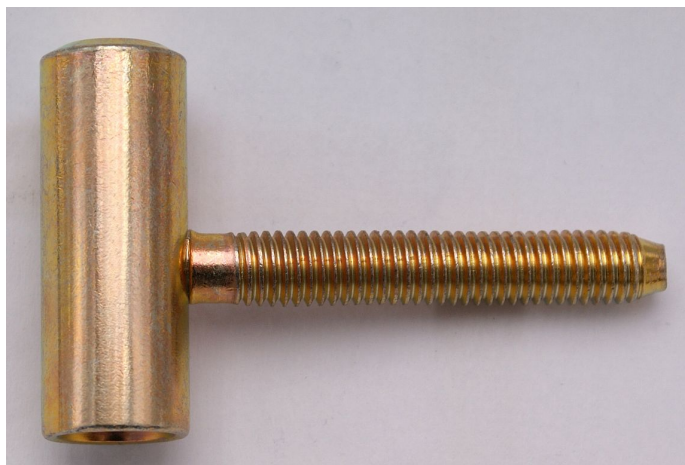

# 80/10 HD M8 závěs dveřní žlutý zinek 9618

» ZÁVĚSY, PANTY » DVEŘNÍ » Šroubovací

Dodavatelské číslo	96180510
EAN	8590867020355
Kód produktu	05030-2620
Balení	50 Ks

Použití: Vrchní díl závěsu - do dřevěného dveřního křídla s polodrážkou. Zakování se provádí po dokončení povrchové úpravy dveřního křídla.