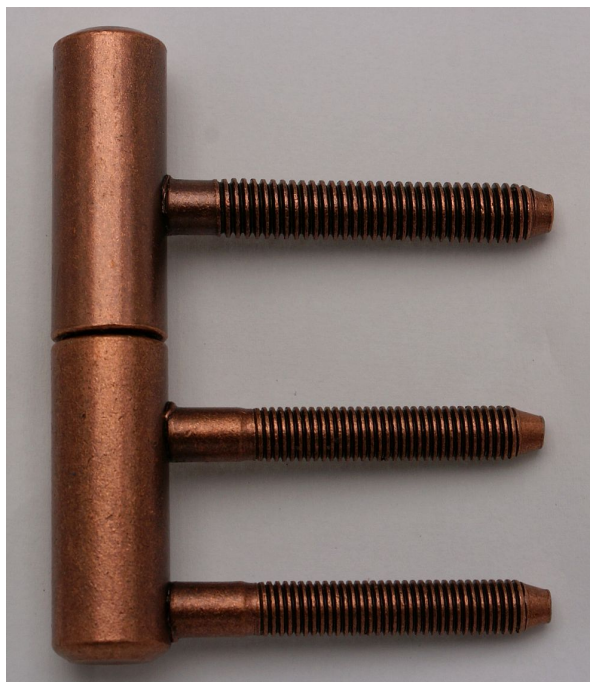

80/10 M8 22/M7 SM staroměď' kompletní 9692 2400

» ZÁVĚSY, PANTY » DVEŘNÍ » Šroubovací

Dodavatelské číslo	96922400
EAN	8590867021086
Kód produktu	05030-3150
Balení	100 Ks

Použití: Komplet závěsu pro otočné spojení dřevěných dveří s dřevěnou obložkovou zárubní. Pouzdro z plastické hmoty na čepu a kulička zajišťují snadné otáčení závěsu. Závěs je určen do vložky 22/7 DZ.

Průměr pantu (vnější) 15 mm
Únosnost / ks (v kg) 20.00
Typ závěsu Kompletní závěs
Typ dveří Interiérové
Orientace dveří nebo okna Pro pravé i levé dveře (zárubeň)
Materiál dveřního křídla Dřevo
Provedení dveří S polodrážkou
Typ zárubně Dřevěná obložka
Ukončení výrobku Bez ozdoby
Materiál výrobku (převažující) Ocel
Požární odolnost ne
Uchycení vrchního dílu K zašroubování
Uchycení spodního dílu Do upínacího elementu
Průměr závitu svorníku(ů) M7 a M8
Výška čepu 25,8 mm
Český výrobek Ano

Dostupnost sklad SEZAM : u dodavatele
Dostupné sklad dodavatele: sklad dodavatele

Parametry

Barva	Surová mosaz
-------	--------------

Popis