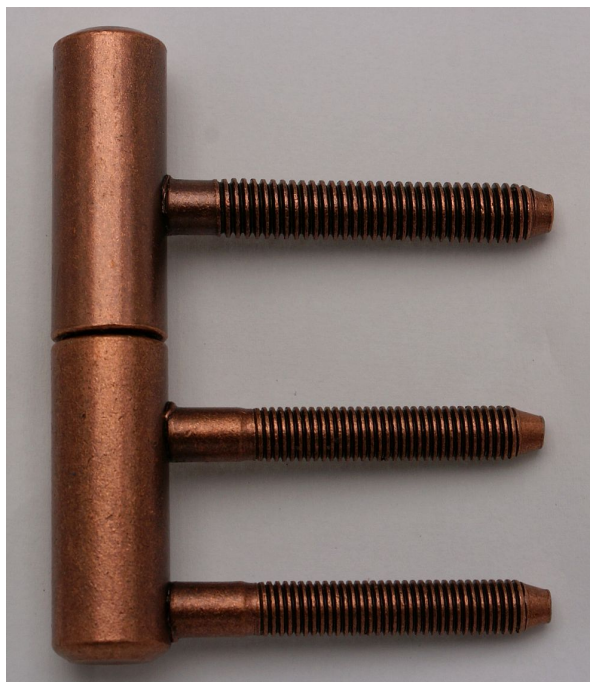

# 80/10 M8 22/M7 SM staroměď' kompletní 9692 2400

» ZÁVĚSY, PANTY » DVEŘNÍ » Šroubovací

Dodavatelské číslo	96922400
EAN	8590867021086
Kód produktu	05030-3150
Balení	100 Ks

Použití: Komplet závěsu pro otočné spojení dřevěných dveří s dřevěnou obložkovou zárubní. Pouzdro z plastické hmoty na čepu a kulička zajišťují snadné otáčení závěsu. Závěs je určen do vložky 22/7 DZ.

Průměr pantu (vnější) 15 mm  
Únosnost / ks (v kg) 20.00  
Typ závěsu Kompletní závěs  
Typ dveří Interiérové  
Orientace dveří nebo okna Pro pravé i levé dveře (zárubeň)  
Materiál dveřního křídla Dřevo  
Provedení dveří S polodrážkou  
Typ zárubně Dřevěná obložka  
Ukončení výrobku Bez ozdoby  
Materiál výrobku (převažující) Ocel  
Požární odolnost ne  
Uchycení vrchního dílu K zašroubování  
Uchycení spodního dílu Do upínacího elementu  
Průměr závitu svorníku(ů) M7 a M8  
Výška čepu 25,8 mm  
Český výrobek Ano

## Parametry

Barva	Surová mosaz
-------	--------------