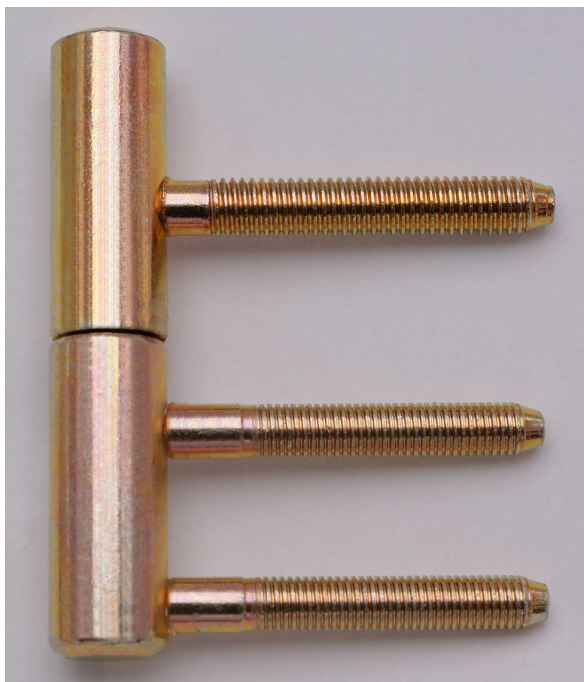

# 80/10 M8 22/M7 žlutý zinek 9692

» ZÁVĚSY, PANTY » DVEŘNÍ » Šroubovací

Dodavatelské číslo	96920510
Kód produktu	05030-3170
Balení	100 ks

Použití: Komplet závěsu pro otočné spojení dřevěných dveří s dřevěnou obložkovou zárubní. Pouzdro z plastické hmoty na čepu a kulička zajišťují snadné otáčení závěsu. Závěs je určen do vložky 22/7 DZ.

## Popis

Průměr pantu (vnější) 15 mm

Únosnost / ks (v kg) 20.00

Typ závěsu Kompletní závěs

Typ dveří Interiérové

Orientace dveří nebo okna Pro pravé i levé dveře (zárubeň)

Materiál dveřního křídla Dřevo

Provedení dveří S polodrážkou

Typ zárubně Dřevěná obložka

Ukončení výrobku Bez ozdoby

Materiál výrobku (převažující) Ocel

Požární odolnost ne

Uchycení vrchního dílu K zašroubování

Uchycení spodního dílu Do upínacího elementu

Průměr závitu svorníku(ů) M7 a M8

Výška čepu 25,8 mm

Český výrobek Ano