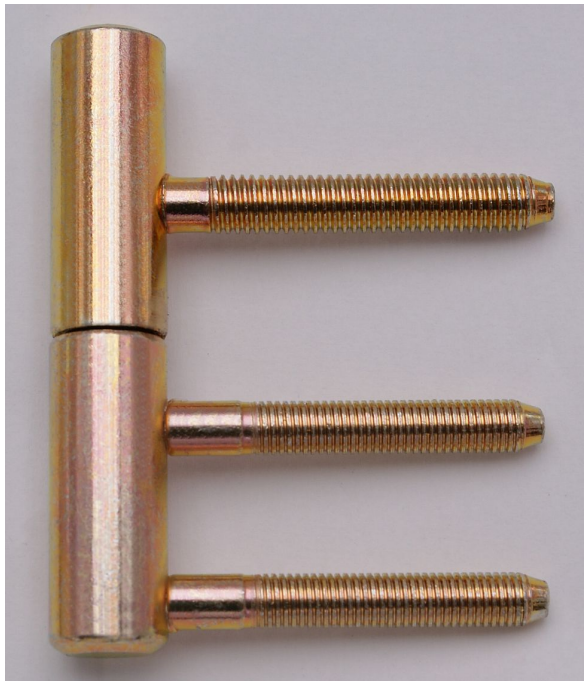

# 80/10 M8 22/M7 žlutý zinek 9692

» ZÁVĚSY, PANTY » DVEŘNÍ » Šroubovací

Dodavatelské číslo	96920510
Kód produktu	05030-3170
Balení	100 Ks

Použití: Komplet závěsu pro otočné spojení dřevěných dveří s dřevěnou obložkovou zárubní. Pouzdro z plastické hmoty na čepu a kulička zajišťují snadné otáčení závěsu. Závěs je určen do vložky 22/7 DZ.

Průměr pantu (vnější) 15 mm

Únosnost / ks (v kg) 20.00

Typ závěsu Kompletní závěs

Typ dveří Interiérové

Orientace dveří nebo okna Pro pravé i levé dveře (zárubeň)

Materiál dveřního křídla Dřevo

Provedení dveří S polodrážkou

Typ zárubně Dřevěná obložka

Ukončení výrobku Bez ozdoby

Materiál výrobku (převažující) Ocel

Požární odolnost ne

Uchycení vrchního dílu K zašroubování

Uchycení spodního dílu Do upínacího elementu

Průměr závitu svorníku(ů) M7 a M8

Výška čepu 25,8 mm

Český výrobek Ano

Dostupnost sklad SEZAM :

u dodavatele

Dostupné sklad dodavatele:

sklad dodavatele