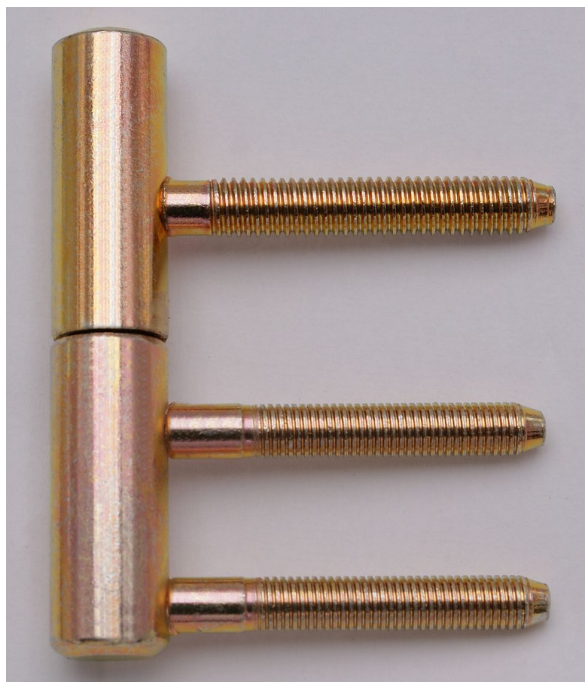

# 80/10 M8 22/M7 žlutý zinek 9692

» ZÁVĚSY, PANTY » DVEŘNÍ » Šroubovací

Dodavatelské číslo	96920510
Kód produktu	05030-3170
Balení	100 Ks

Použití: Komplet závěsu pro otočné spojení dřevěných dveří s dřevěnou obložkovou zárubní. Pouzdro z plastické hmoty na čepu a kulička zajišťují snadné otáčení závěsu. Závěs je určen do vložky 22/7 DZ.

Průměr pantu (vnější) 15 mm  
Únosnost / ks (v kg) 20.00  
Typ závěsu Kompletní závěs  
Typ dveří Interiérové  
Orientace dveří nebo okna Pro pravé i levé dveře (zárubeň)  
Materiál dveřního křídla Dřevo  
Provedení dveří S polodrážkou  
Typ zárubně Dřevěná obložka  
Ukončení výrobku Bez ozdoby  
Materiál výrobku (převažující) Ocel  
Požární odolnost ne  
Uchycení vrchního dílu K zašroubování  
Uchycení spodního dílu Do upínacího elementu  
Průměr závitu svorníku(ů) M7 a M8  
Výška čepu 25,8 mm  
Český výrobek Ano