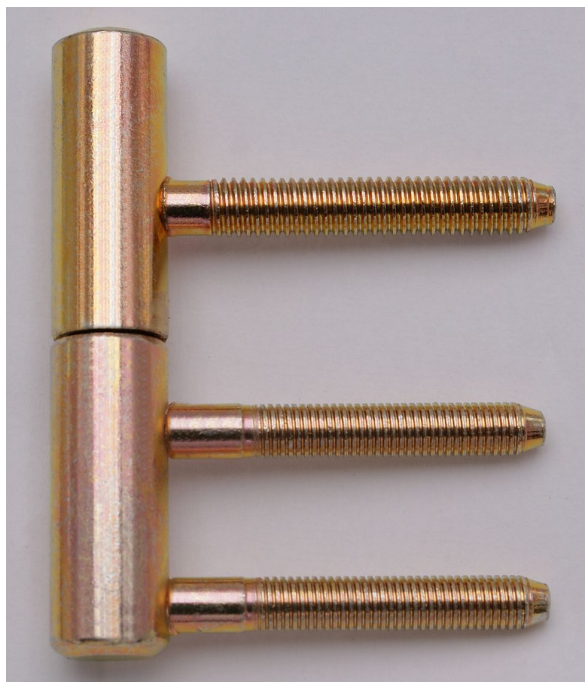

80/10 M8 22/M7 žlutý zinek 9692

» ZÁVĚSY, PANTY » DVEŘNÍ » Šroubovací

Dodavatelské číslo	96920510
Kód produktu	05030-3170
Balení	100 Ks

Použití: Komplet závěsu pro otočné spojení dřevěných dveří s dřevěnou obložkovou zárubní. Pouzdro z plastické hmoty na čepu a kulička zajišťují snadné otáčení závěsu. Závěs je určen do vložky 22/7 DZ.

Průměr pantu (vnější) 15 mm

Únosnost / ks (v kg) 20.00

Typ závěsu Kompletní závěs

Typ dveří Interiérové

Orientace dveří nebo okna Pro pravé i levé dveře (zárubeň)

Materiál dveřního křídla Dřevo

Provedení dveří S polodrážkou

Typ zárubně Dřevěná obložka

Ukončení výrobku Bez ozdoby

Materiál výrobku (převažující) Ocel

Požární odolnost ne

Uchycení vrchního dílu K zašroubování

Uchycení spodního dílu Do upínacího elementu

Průměr závitu svorníku(ů) M7 a M8

Výška čepu 25,8 mm

Český výrobek Ano

Dostupnost sklad SEZAM :

u dodavatele

Dostupné sklad dodavatele:

sklad dodavatele

Popis