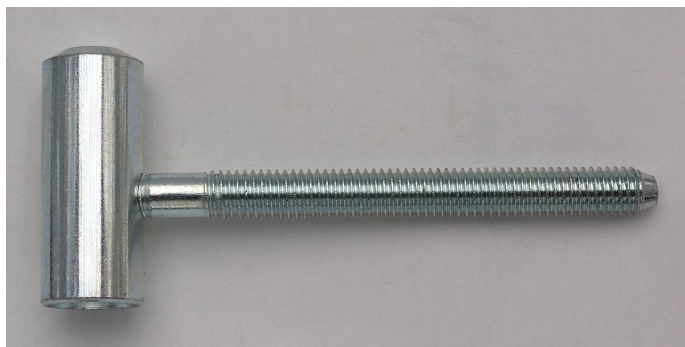

80/10 SD 22/M7 D PH zinek 9733 0530

» ZÁVĚSY, PANTY » DVEŘNÍ » Šroubovací

Dodavatelské číslo	97330530
EAN	8590867019878
Kód produktu	05030-2880
Balení	100 Ks

Spodní díl závěsu do dřevěné obložkové zárubně. Pouzdro z plastické hmoty na čepu a kulička zajišťují snadné otáčení závěsu. Závěs je určen do vložky 22/7.

Průměr pantu (vnější) 15 mm
Únosnost / ks (v kg) 20.00
Typ závěsu Spodní díl (SD)
Orientace dveří nebo okna Pro pravé i levé dveře (zárubeň)
Provedení dveří S polodrážkou
Typ zárubně Dřevěná obložka
Ukončení výrobku Bez ozdoby
Materiál výrobku (převažující) Ocel
Požární odolnost ne
Uchycení závěsu Do upínacího elementu
Průměr závitu svorníku(ů) M7
Délka svorníku(ů) 48 mm
Výška čepu 23,8 mm
Český výrobek Ano